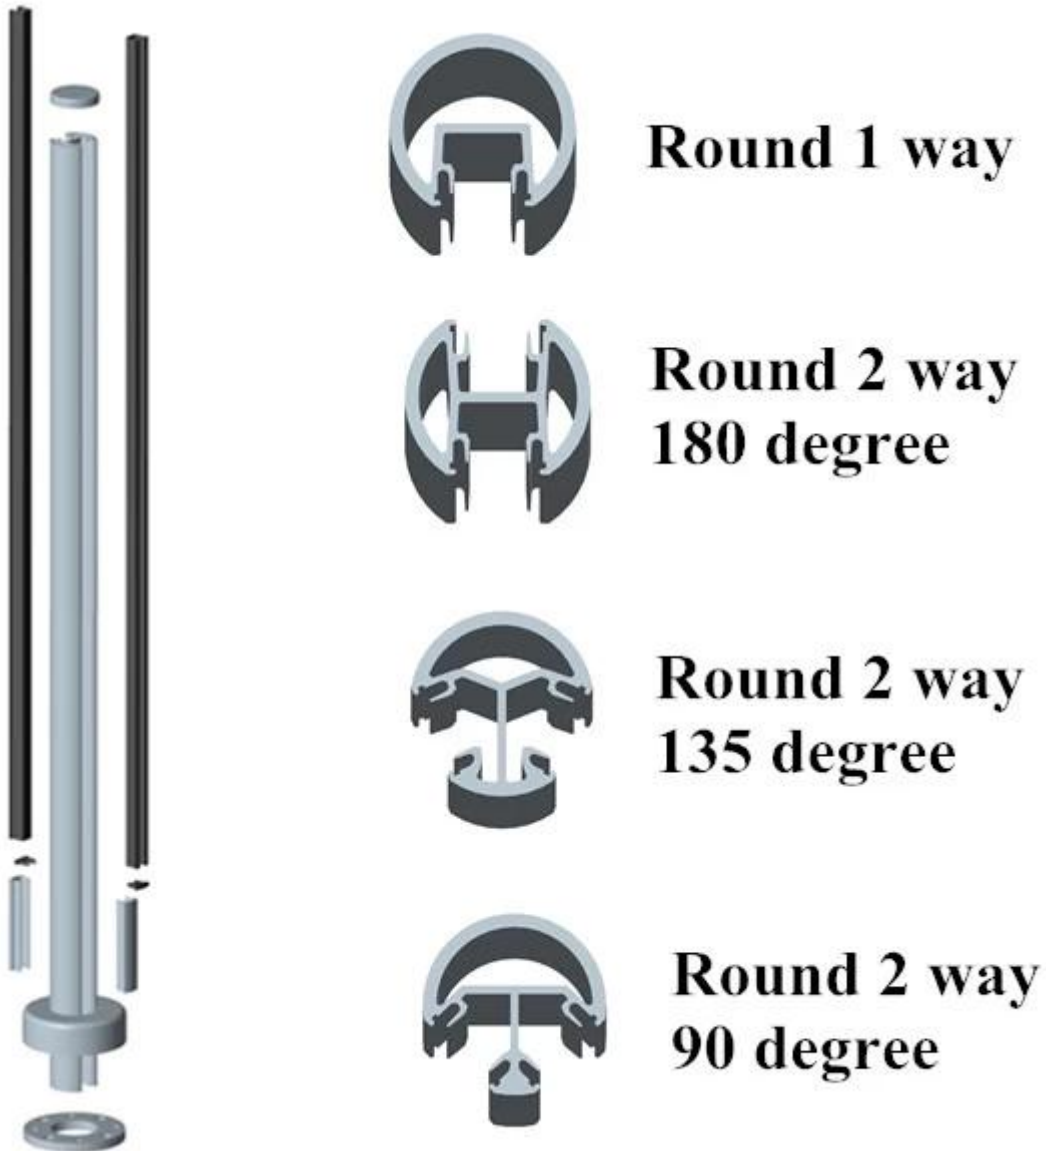

uima-allas aita parveke Kansi lasi kaiteen alumiini aidat

1. Kuvaus:

Alumiini kaide viesti on laajalti käytetty puoliksi kehyksetön lasi aidat järjestelmään. Se on suunniteltu pitämään 1/2 "lasi, ja pohjalevy tyyppi on suosituin.

2. Alumiini post tiedot:

1. Materiaali: 6063 T5
2. Finish: anodisointi, pulverimaalaus RAL väri.
3. post korkeus: 1265mm korkea tai kuten teidän vaatimus.
4. Dimension: square tyyppi: 50 * 50 * 3mm ja pyöreä tyyppi: dia50mm * 3mm

3.Round muoto & neliön muotoinen viesti:

1). Pyöreä muoto alumiini postitse:

Erilaiset pyöreät alumiini postitse käytettävissä,

Pyöreä muoto alumiini postitse valokuva,