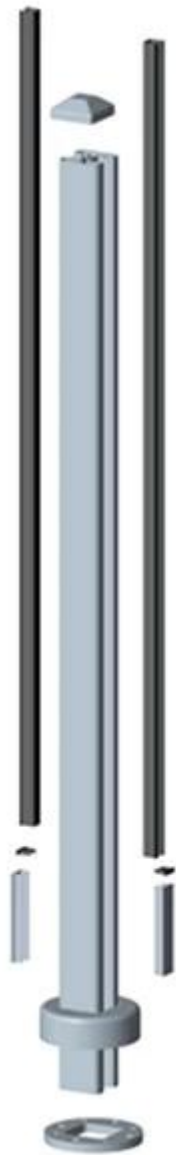

Square 1 way

**Square 2 way
180 degree**

**Square 2 way
135 degree**

**Square 2 way
90 degree**

Neliön muotoinen alumiini postitse valokuva,