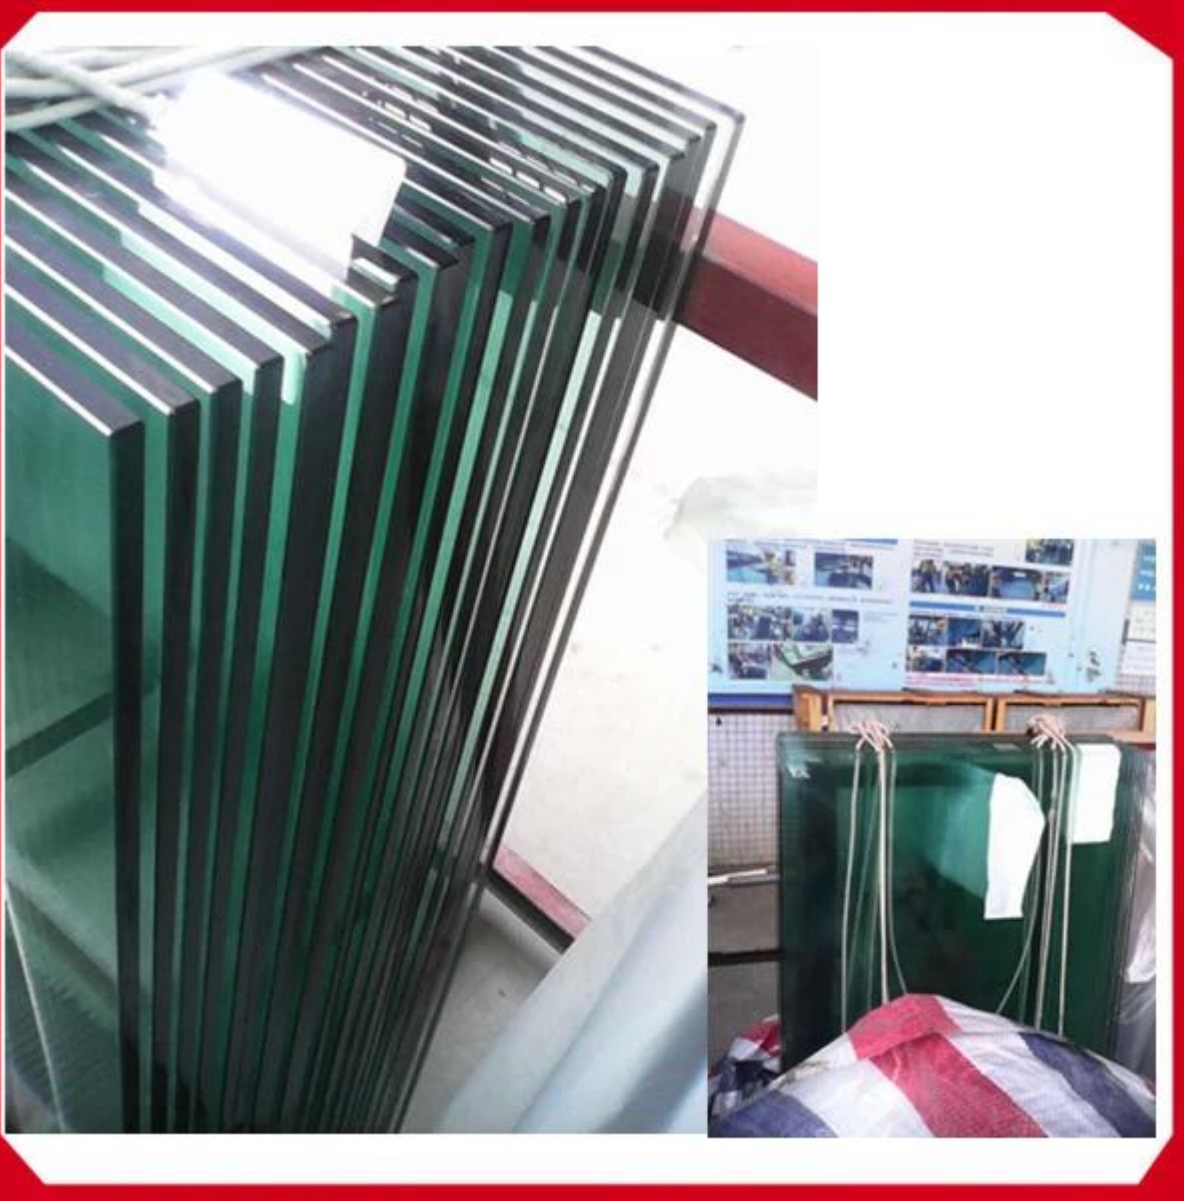

Lasi kaide muotoilu tarjoaa selkeä ja kirkas näkymät sekä suojaa parveke. Kaiteet ruostumattomasta teräksestä post tekee koko kaiteen järjestelmä paljon vahvempi, se myös näyttää erittäin laadukasta työtä!

Kaiteet ruostumattomasta teräksestä post :

Päätyjäykiste (meno): käytetyt lopussa kaiteen järjestelmän sulkeminen

Lähi post (2 tie 180 astetta): Käytetään keskellä kaiteen järjestelmän liitäntä

Kulmapylvään (2 tie 90 astetta): Käytetty kulmassa kaiteen järjestelmän liitänä

Karkaistu lasi :

Tarjoamme myös 8mm-12mm kirkas tai sävytetty karkaistu lasi. Lasi R kulma ja kiillotettu reunat.

Glass gate panels with hinge

Lisäksi ruostumaton teräs kaide parveke, meillä on myös muita lasi parveke järjestelmiä valintasi: