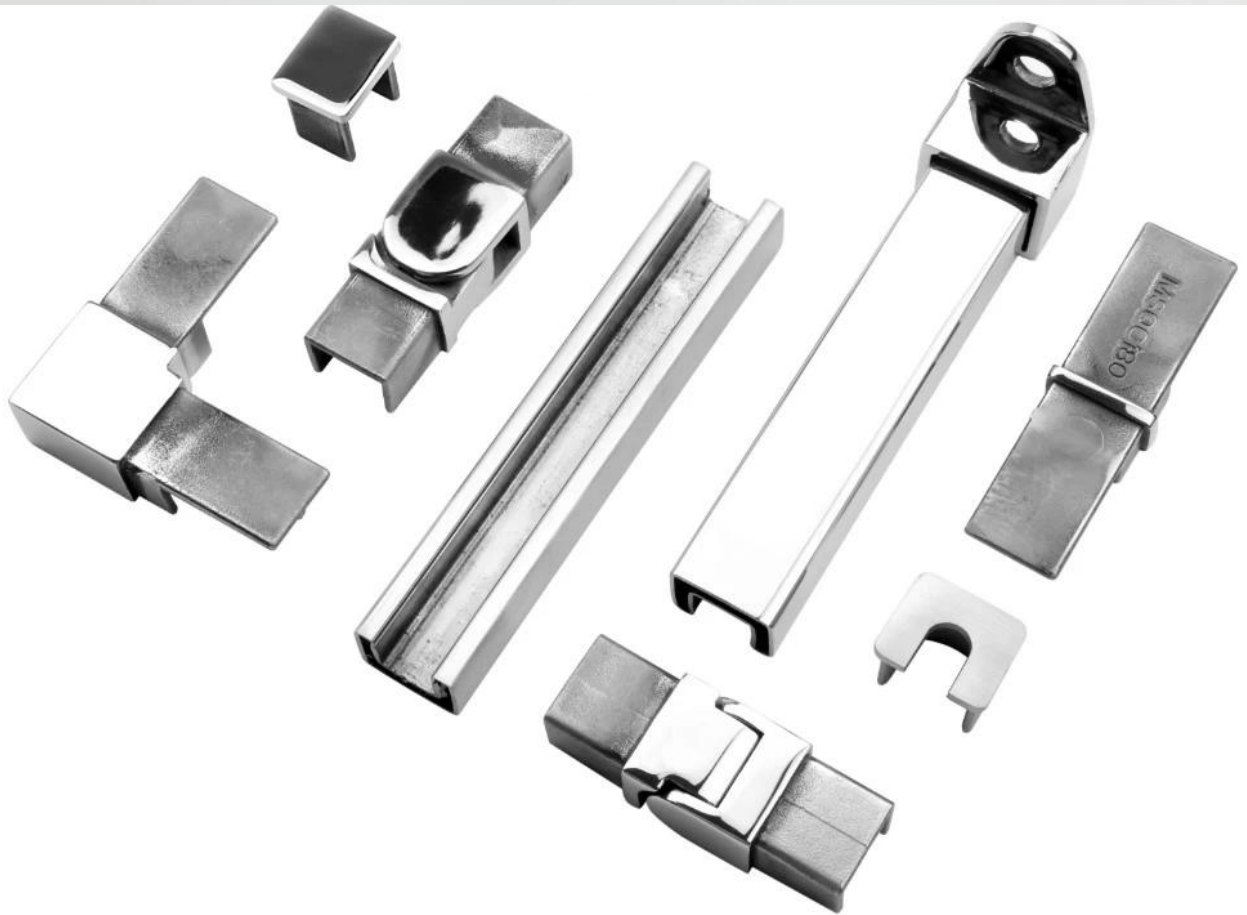

316 Ruostumattomasta teräksestä valmistettu seinäteline 21x25mm yläkiskolle 14 * 14mm.

Seinätelineen ominaisuudet -

Tuote #	MSQCW
Materiaali	316 ruostumatonta terästä
Suorittaa loppuun	satiini, peili, musta
Putken kokoon	21 * 25 mm
kiinnitystyyppi	Seinäkiinnitys
MOQ	50 kpl

Kuvia seinäkiinnikkeestä-

90 degree Corner connector

180 degree middle connector

End Cap

Wall Bracket

Projektikuvat kehyksettömistä lasikaiteista, joissa on raon yläkaiteet ja varusteet