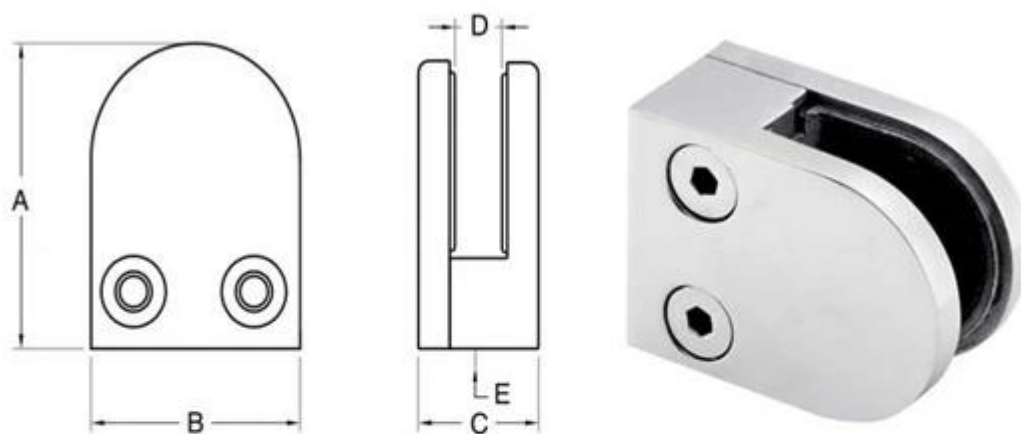

laajalti käytetty lasilevy puristin D puristin selkää kiinnitetty seinälle

Malli: G105

lasi puristin tasainen takaisin neliö postitse tai seinäasennukseen
sopivaksi 12mm paksu karkaistu lasi

D-tyypin kiinnike

ruostumaton teräs kiillotettu tai ruostumaton teräs harjattu pinta
satiini tai peilipinnoitteella

ulottuvuus: 54 * 45 * 28 * 14mm

Paino: 236g

satiini viimeistely, tarkista alla kuva:

peilitilan viimeistely, tarkista alla kuva:

mitan piirustus, katso alla kuva:

Item No.	A	B	C	D
G103	50	40	22	8
G104	50	40	26	12
G105	54	45	28	14
Suitable for 6-12mm glass				

pakkaamiseen kuva, tutustu alla:

Asennuksen kuva, tarkista täältä: