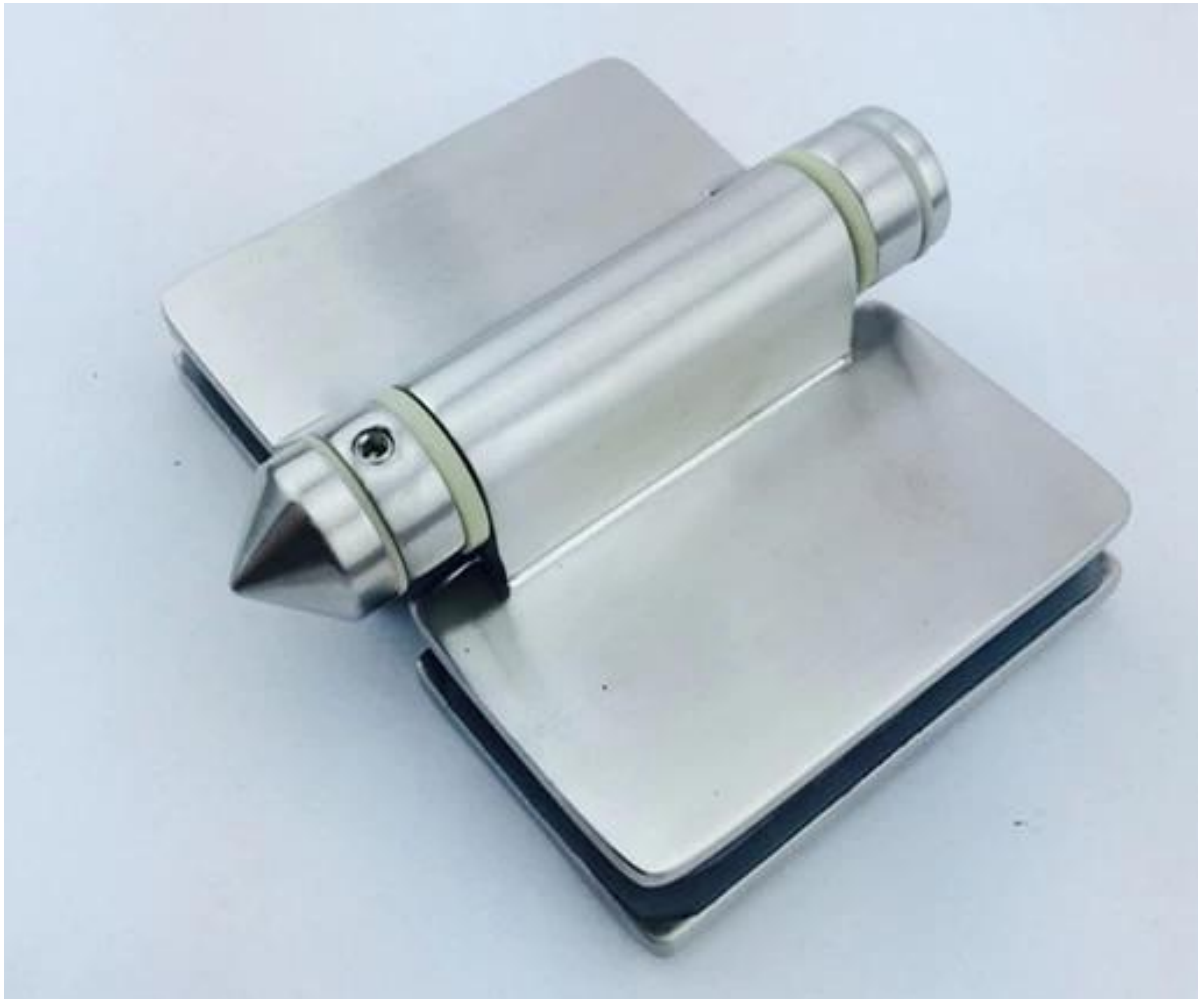

Shenzhen lancement en douceur série de charnière proches sont les meilleures gammes de vente.

Les charnières peuvent être utilisés sur les portes vitrées pour piscine escrime. Il est fabriqué par moulage, de haute qualité 316 matériau en acier inoxydable.

Photos de charnière soft close, le verre à charnière de verre

Verre à la post charnière ronde

verre à charnière de paroi

Détails d'emballage:

2 pcs de charnières emballés dans une boîte blanche.

photo d'installation près charnière souple