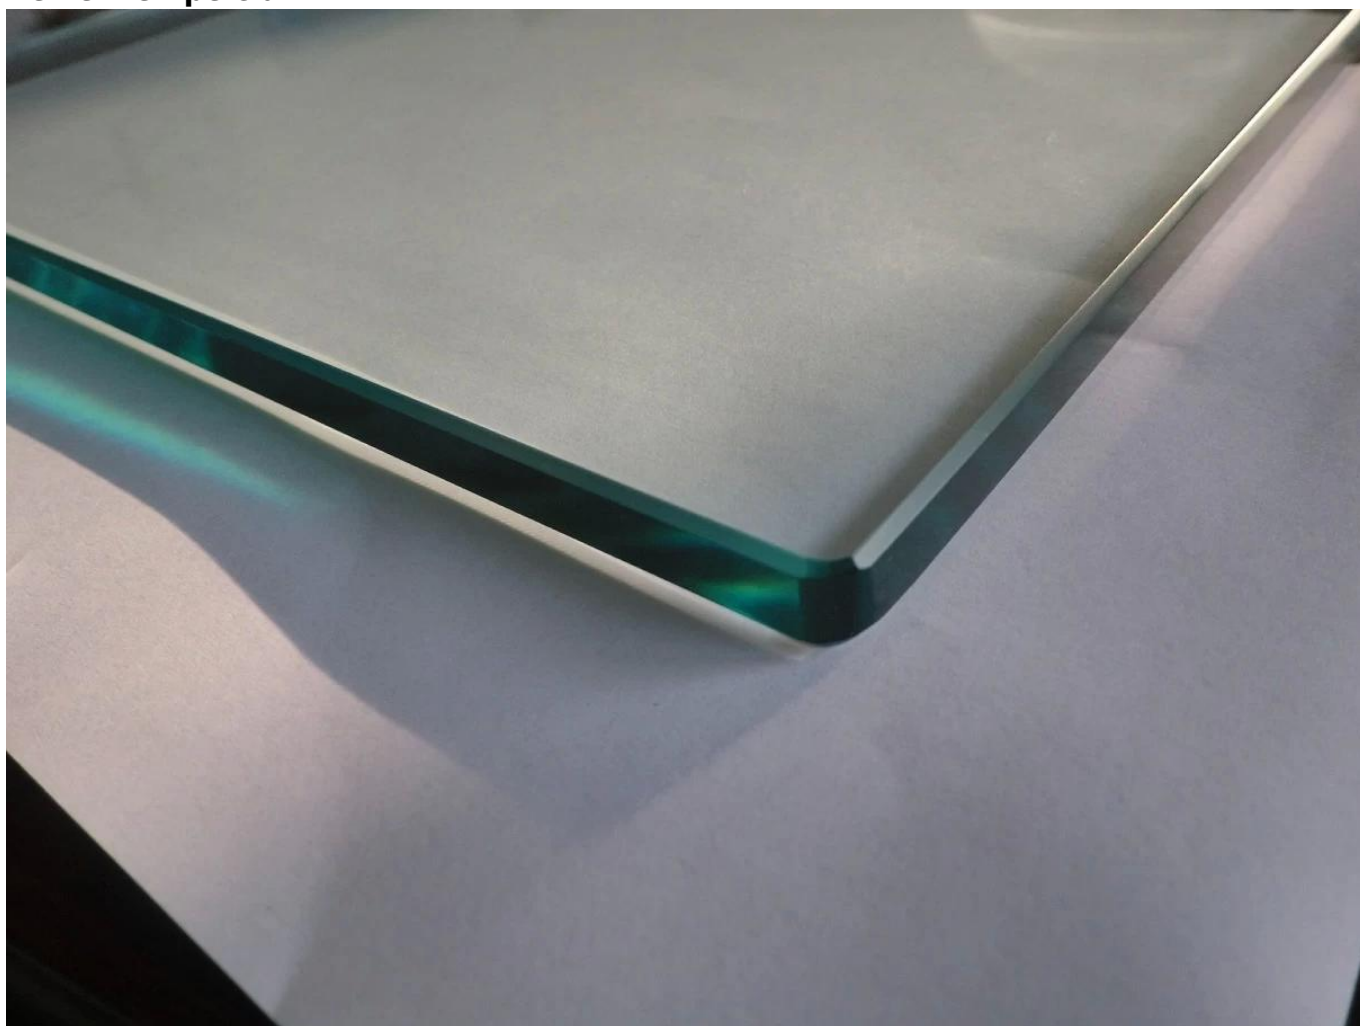

12mm Panneaux de verre sans cadre sans cadre

Toutes les tailles disponibles avec ou sans trous

Verre de sécurité durci 12 mm

Bords plats polis

Rayon 2mm Coins polis rayon

Certifié SGCC

Conforme de la clôture de la piscine

Emballage du contreplaque dur

Protections de coin en plastique

Verre trempé clair:

VertCouleurtempéréun verre:

Bleu Couleur tempérée verre teinté:

GrisCouleurtempéréun verre:

Incurvéun verre:

Ultradégagertempéréun verre: