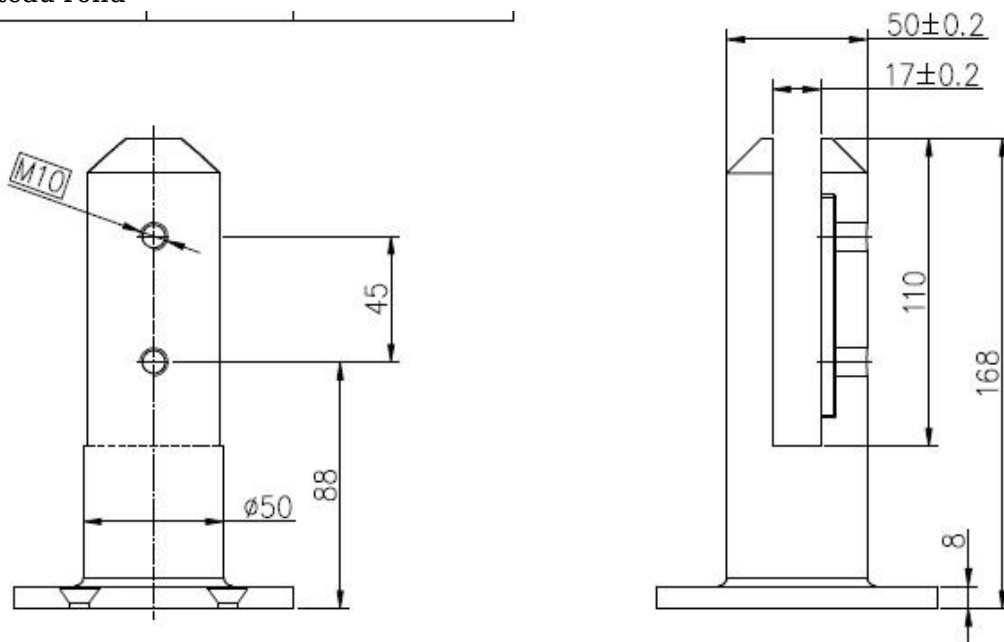

sans cadre balustrade en verre avec l'acier inoxydable classe 316 mini-message est très populaire.

Cette conception vous donne une vue complète de votre boîtier piscine de clôture.

mini-poteau rond

mini-poste carré

autre type mini-poste carottier