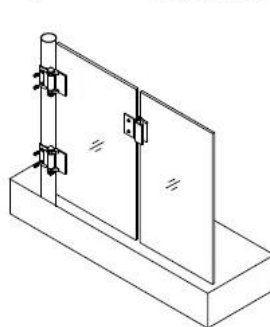

KEBIL 科比奧™
www.launch-china.cn

Glass gate hinge series

1. Glass-Glass hinge, Glass to Wall hinge and Glass to Round post hinge are suitable for 1000x1200mm glass gate 8-12mm thick .
When you open the glass gate it will close automatically .
2. Our glass hinges are made by precision casting with stainless steel 316 material , satin and mirror finish optional .
3. Our hinges must be applied on tempered glass .

Glass to Glass

Glass to Round post

Glass to Wall

Hole dimensions

[verre à charnière de verre pour les clôtures de piscine](#)

G-G1

[nouvelle charnière de modèle verre à charnière de verre pour la natation porte piscine de clôture,](#)

G-G2

réglable verre au mur Charnière de porte, verre de poste carré charnière, ressort porte charnière

G-W1

G-W2

[verre de poteau rond charnière soft close pour portail de clôture de la piscine 10-12mm](#)