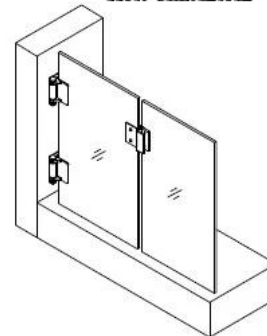

KEBIL 科比奧™
www.launch-china.cn

Glass gate hinge series

1. Glass-Glass hinge, Glass to Wall hinge and Glass to Round post hinge are suitable for 1000x1200mm glass gate 8-12mm thick .
When you open the glass gate it will close automatically .
2. Our glass hinges are made by precision casting with stainless steel 316 material , satin and mirror finish optional .
3. Our hinges must be applied on tempered glass .

Glass to Glass

Glass to Round post

Glass to Wall

Hole dimensions

[verre à charnière de verre pour les clôtures de piscine](#)

G-G1

[nouvelle charnière de modèle verre à charnière de verre pour la natation porte piscine de clôture,](#)

G-G2

réglable verre au mur Charnière de porte, verre de poste carré charnière, ressort porte charnière

G-W1

G-W2

[verre de poteau rond charnière soft close pour portail de clôture de la piscine 10-12mm](#)