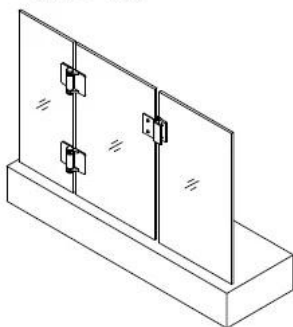

KEBIL 科比奧™
www.launch-china.cn

Glass gate hinge series

1. Glass-Glass hinge, Glass to Wall hinge and Glass to Round post hinge are suitable for 1000x1200mm glass gate 8-12mm thick .
When you open the glass gate it will close automatically .
2. Our glass hinges are made by precision casting with stainless steel 316 material , satin and mirror finish optional .
3. Our hinges must be applied on tempered glass .

Glass to Glass

Glass to Round post

Glass to Wall

Hole dimensions

[verre à charnière de verre pour les clôtures de piscine](#)

G-G1

[nouvelle charnière de modèle verre à charnière de verre pour la natation porte piscine de clôture,](#)

G-G2

réglable verre au mur Charnière de porte, verre de poste carré charnière, ressort porte charnière

G-W1

G-W2

[verre de poteau rond charnière soft close pour portail de clôture de la piscine 10-12mm](#)