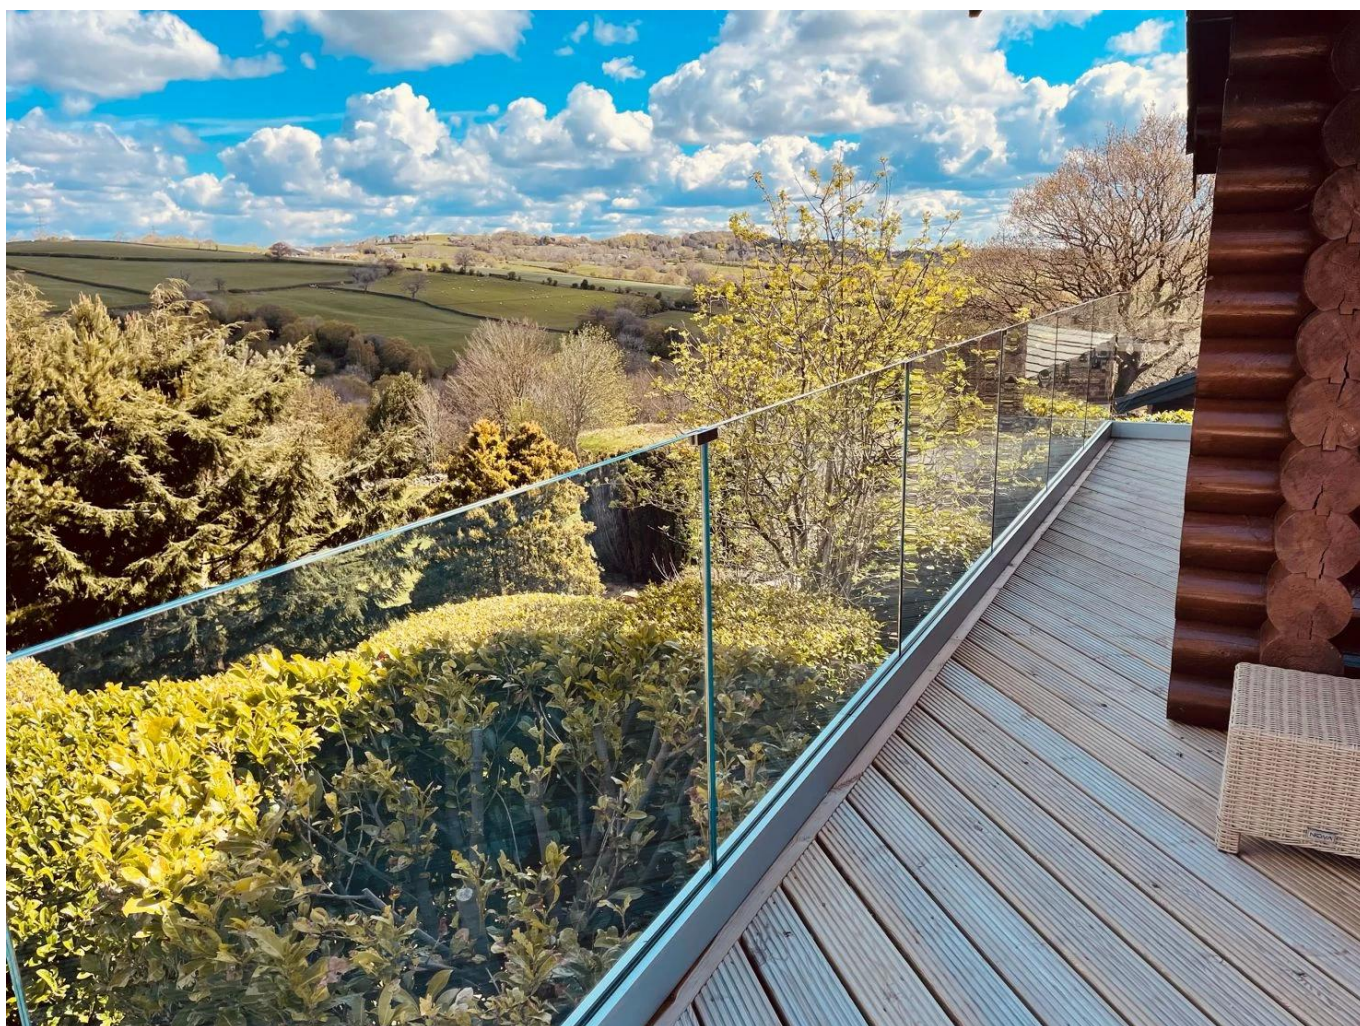

#### La description:

Même sans une bouchon de rail supérieur ou de verre, vous pouvez maintenir l'alignement et ajouter de la force à votre système de balustrade en verre avec les stabilisants de panneau de verre.

Monté le long de la zone mi-toit des panneaux de verre, chaque stabilisateur élégant contient des panneaux de verre adjacents en place.

Fabriqué en acier inoxydable 316 à la corrosion, les stabilisants de panneau de verre sont parfaits pour les projets intérieurs et extérieurs.

De 45 à 180 degrés, il existe des options pour chaque angle de votre configuration de garde-corps. Sélectionnez les styles dont vous avez besoin pour faire la touche de finition parfaite à votre projet de garde-corps en verre moderne