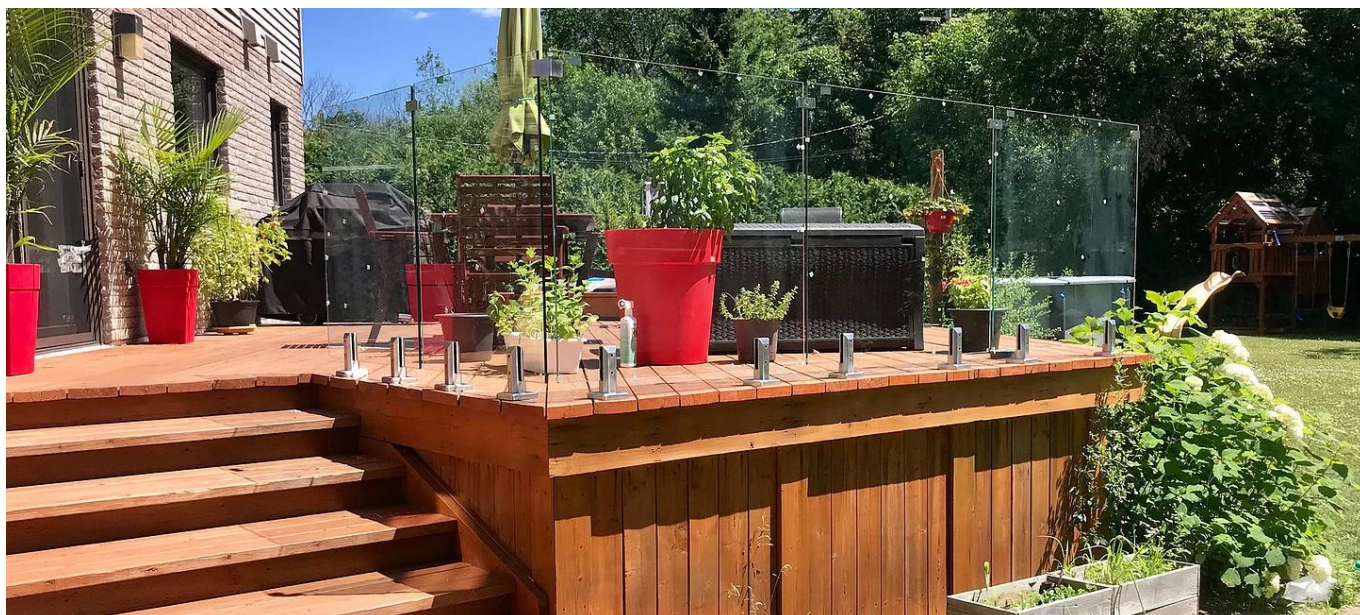

**Verre à 180 degrés à la pince en verre**

**Pince à angle en verre à 90 degrés**

**Pince murale à verre à verre**

**Grille de verre réglable**

**Pinces à balades en verre de finition noire mat**

De 45 à 180 degrés, il existe des options pour chaque angle de votre configuration de garde-corps. Sélectionnez les styles dont vous avez besoin pour faire la touche de finition parfaite à votre projet de garde-corps en verre moderne