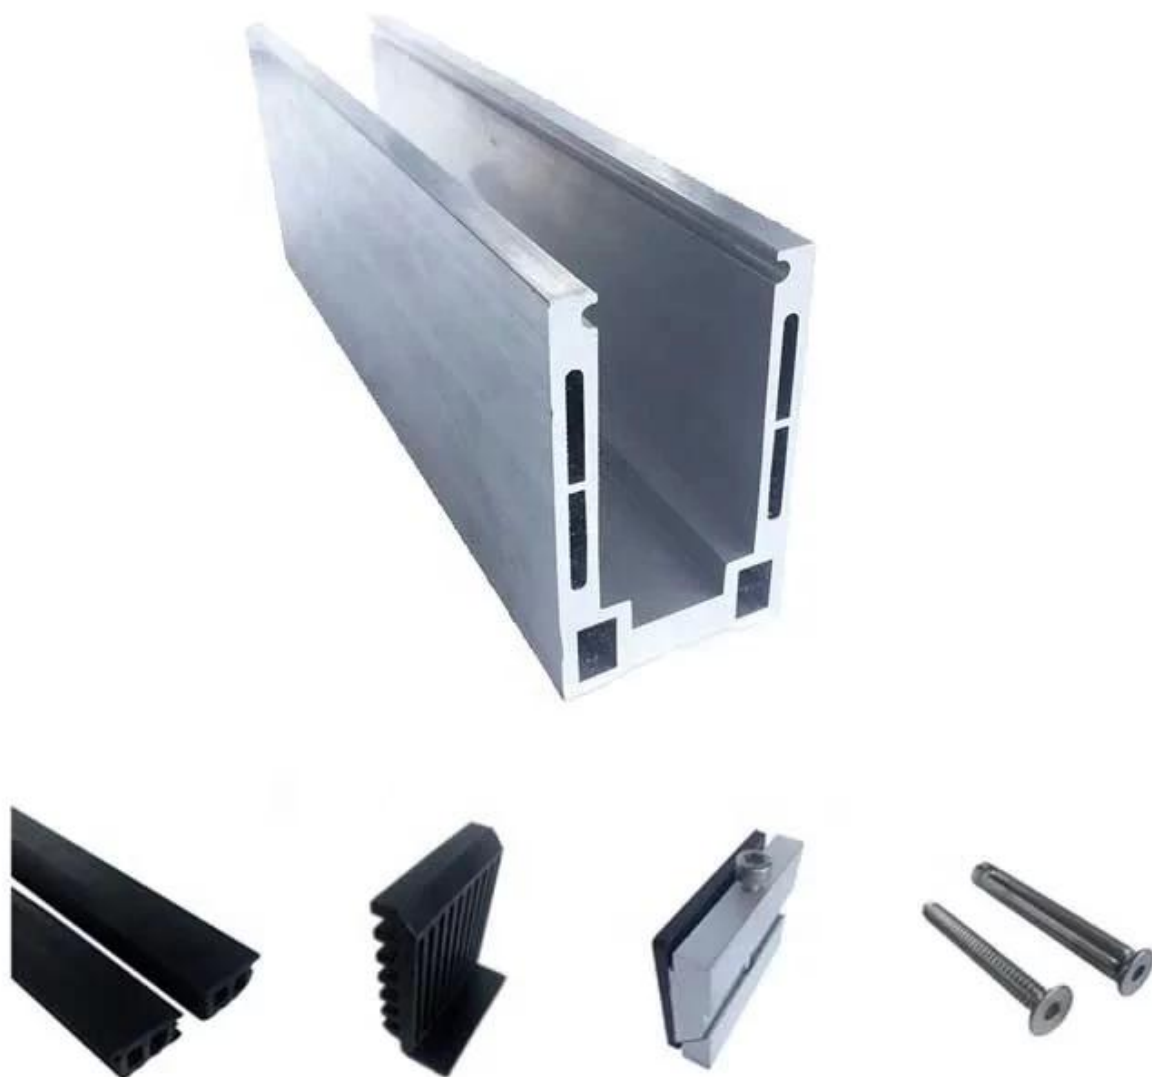

2020 Aluminium Base Shoe Glass Railing Design Balcony Frameless U Channel 12mm to 21.52mm Glass Balustrade

Spécifications du profilé en U en aluminium:

PIÈCE DE RAIL - SOUS-SOL	MATÉRIEL	DIMENSION (MM)	SURFACE FINI	ÉPAISSEUR DE VERRE APPROPRIÉE (MM)
Profil U Channel / U	Aluminium Alloy	102 * 62	Anodisation / peinture en aérosol	12-13.52
		102 * 67		8 + 1,52 + 8
		102 * 70,5		10 + 1,52 + 10
Système intérieur et boulon	3 ou 4 mètres par longueur			
Bardage	SUS 304 / SUS 316	102	Brossé / Miroir	/
Caoutchouc	Plastique	Divers	Noir	Tout

Disponible Des modèles:

LCH-A01 / A02: sans / avec revêtement pour une utilisation avec du verre de 20 mm à 21,52 mm

LCH-A01

20 mm to 21.52 mm tempered glass

1 m aluminium groove contains the following accessories
(excluding glass)

LCH-A02

20 mm to 21.52 mm tempered glass

1 m aluminium groove contains the following accessories
(excluding glass)

LCH-B01 / A02: sans / avec revêtement pour une utilisation avec du verre de 16 mm à 17,52 mm

LCH-B01

16 mm to 17.52 mm tempered glass

1 m aluminium groove contains the following accessories
(excluding glass)

LCH-B02

16 mm to 17.52 mm tempered glass

1 m aluminium groove contains the following accessories
(excluding glass)