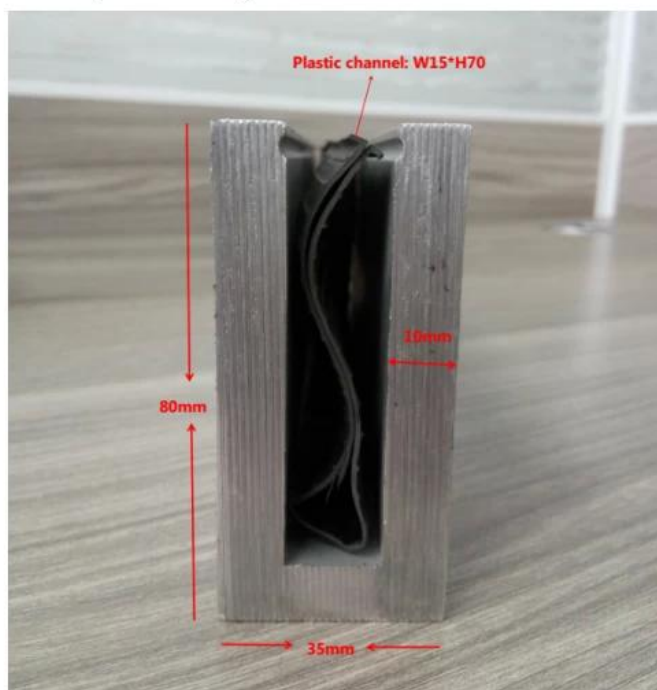

LCH-D01

12 mm to 13.14 mm tempered glass

1 m aluminium groove contains the following accessories (excluding glass)

LCH-D02

12 mm to 13.14 mm tempered glass

1 m aluminium groove contains the following accessories (excluding glass)

Pour application commerciale et résidentielle
Pour la vente en gros et au détail (nous sommes fabricant)

PLUS DE TYPES DE CANAUX EN ALUMINIUM U POUR LE RAIL DE VERRE:

Small profile: for glass thickness 10-12.76mm

Big profile: for glass thickness 20-30mm

MAIN COURANTE DE TUBE À FENTE:

FAQ

1. Êtes-vous usine?

Oui, nous sommes usine.

2. Offrez-vous des échantillons gratuits?

Oui, nous offrons des échantillons gratuits, mais les clients doivent payer des frais express.