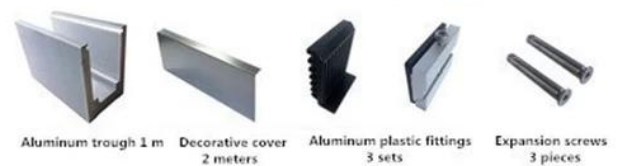

LCH-A02

20 mm to 21.52 mm tempered glass

1 m aluminium groove contains the following accessories
(excluding glass)

LCH-B01 / A02: sans / avec revêtement pour une utilisation avec du verre de 16 mm à 17,52 mm

LCH-B01

16 mm to 17.52 mm tempered glass

1 m aluminium groove contains the following accessories
(excluding glass)

LCH-B02

16 mm to 17.52 mm tempered glass

1 m aluminium groove contains the following accessories
(excluding glass)

LCH-C01 / A02: sans / avec revêtement pour une utilisation avec du verre de 12 mm à 13,14 mm

LCH-C01

12 mm to 13.14 mm tempered glass

1 m aluminium groove contains the following accessories (excluding glass)

LCH-C02

12 mm to 13.14 mm tempered glass

1 m aluminium groove contains the following accessories (excluding glass)

LCH-D01 / A02: sans / avec revêtement pour une utilisation avec du verre de 12 mm à 13,14 mm