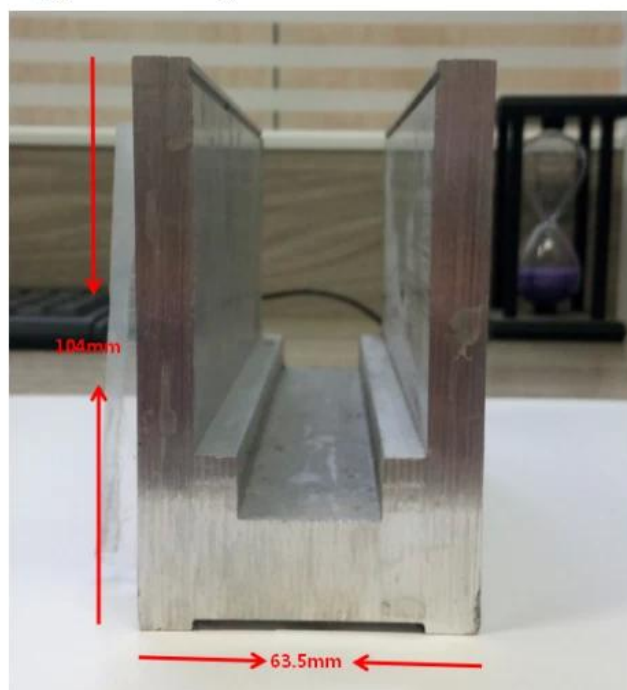

MAIN COURANTE DE TUBE À FENTE: