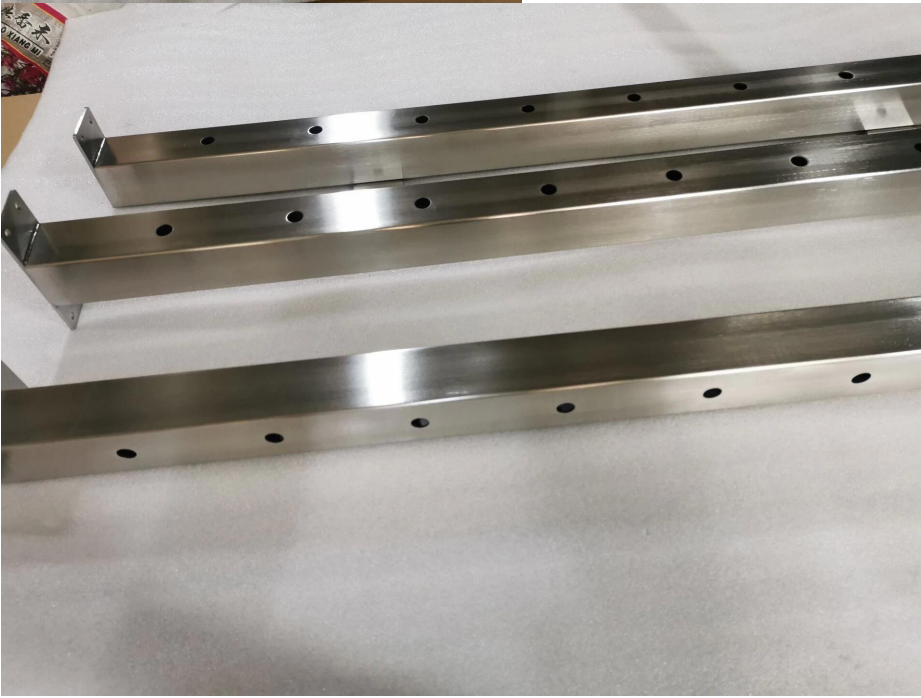

2022 vente chaude rail de pont de haute qualité Bar à tige moderne Balcon balcon

Centres maximum	1800mm.
Notes de matériaux	Grade 304 (intérieur) Grade 316 (Extérieur)
Hauteur standard	1000mm. 1067mm (42 pouces) 1100mm. 1200mm.
Remplir	Vente aux enchères solide de 8 mm Tube creux de 12,7 mm
Post measurements.	Rond: 50,8 / 42.4 / 38mm Square: 50 * 50mm Rectangle: 50 * 25mm

Fascia de conception ronde / barre de barre de montage latéral:

Matte Black Crossbar Post:

Bienvenue pour Contactez nous pour Suite des détails:

Veille

E-mail: sales03@launch-china.cn.

HP / WhatsApp / WECHAT: +8613686807796.