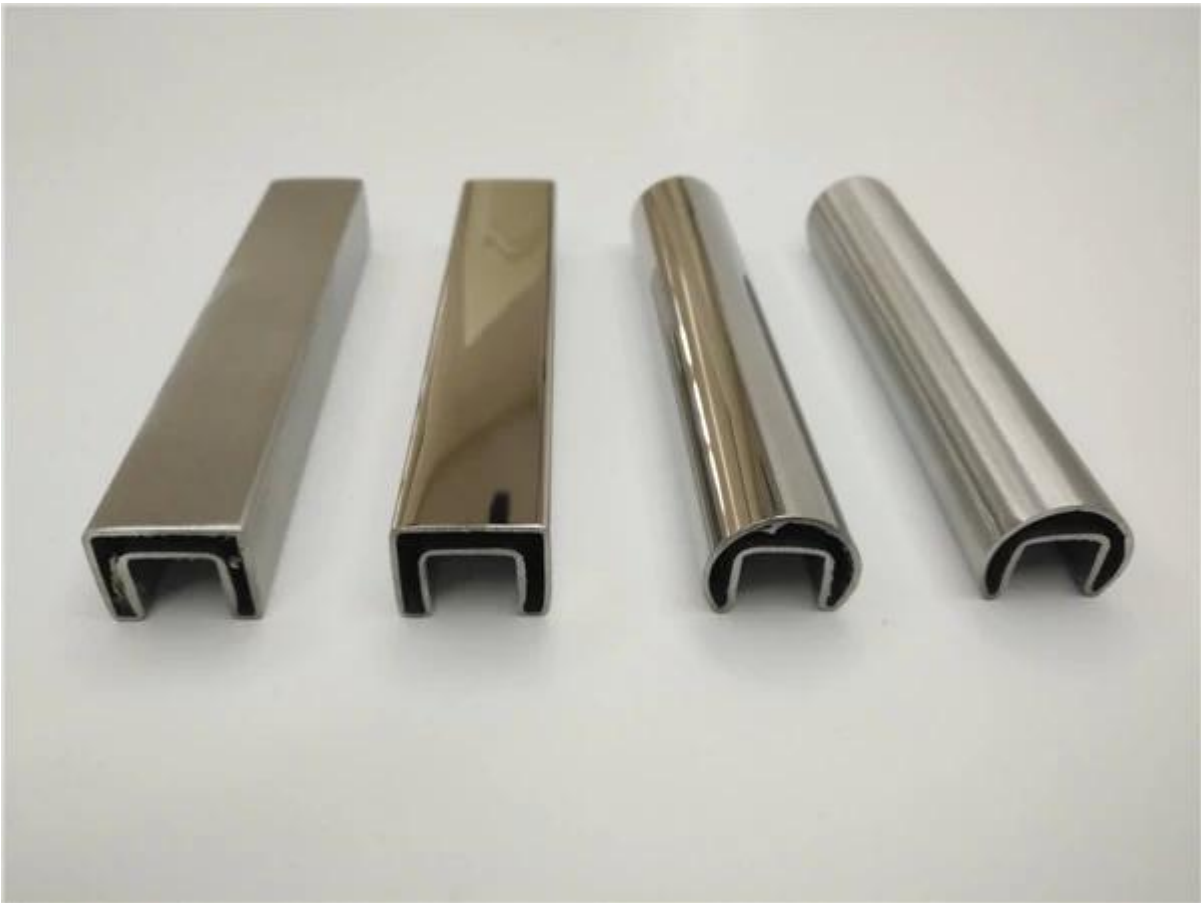

## Rectangle en acier inoxydable à crémaillère 25x21mm Rail de montage supérieur pour balustrade en verre ou clôture de piscine

#### Descriptions ,

- Matériau: acier inoxydable 316L
- Fini: brossé ou miroir poli
- Pour la qualité du verre habituellement utilisée pour 10 à 13,52 mm
- Dimension: 25mm Largeur x 21mm Haute Tube rectangle avec une fente de 14x14 mm le long du bas pour s'asseoir directement dans le verre.
- Le tube est disponible en longueur de 2900 mm et de 5800 mm.
- Les accessoires disponibles comprennent:
  - Joint droit
  - Joint de 90 degrés
  - Joint horizontal réglable
  - Joint vertical réglable
  - Embouts
  - Plaques murales

**21\*25mm slot handrail**

**5.8 m per length**

180 degree joiner

90 degree joiner

Vertical adjustable joiner

Horizontal I adjustable joiner

Wall to handrail joiner

End cap

2. Rail de montage supérieur Rectangle en acier inoxydable à crémaillère 25x21mm

& Amp; Diamètre 25,4 x 1,2 mm murs de mur Photos du rail rond supérieur,

Merci pour votre visite. Tout intéressé, contactez-moi gratuitement: