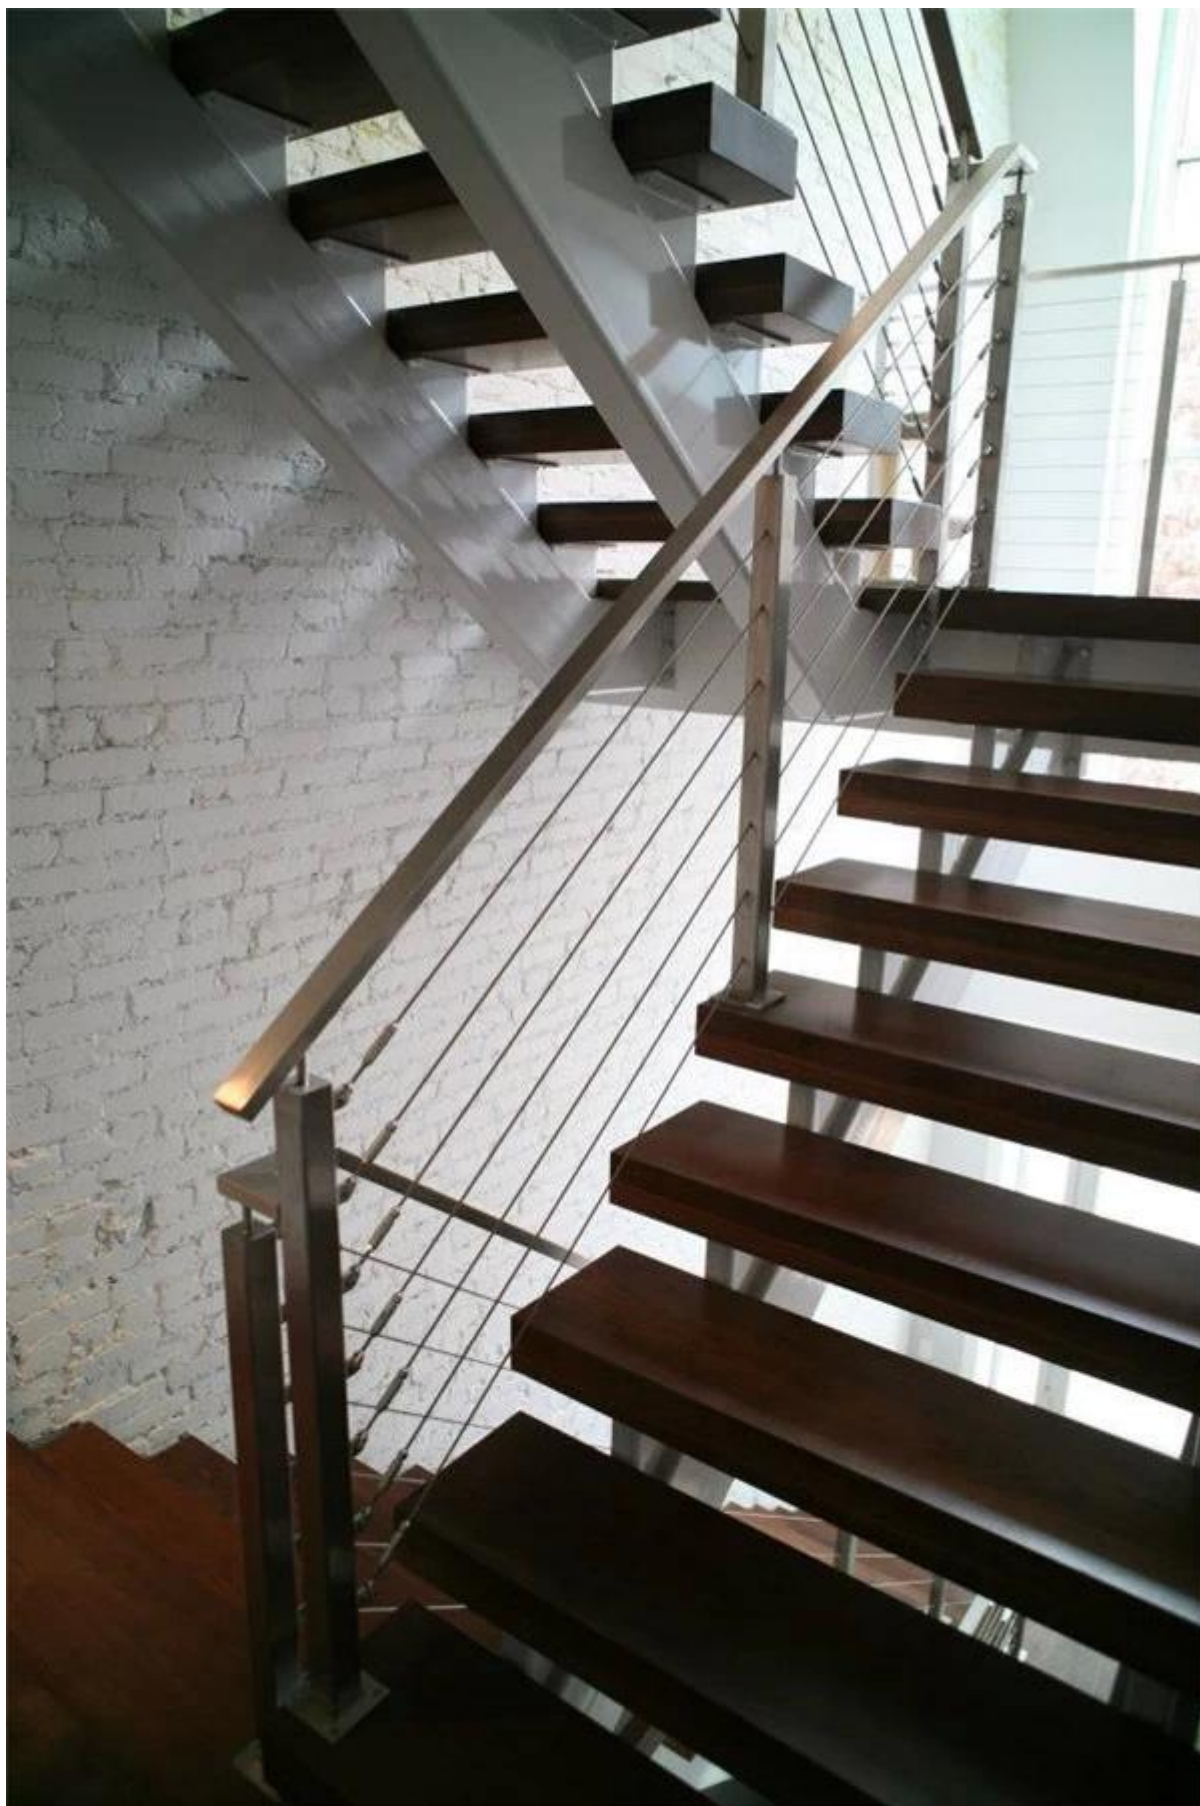

extérieur système pont rambarde métallique pour la décoration

- monté sur le pont
- carré fil d'acier inoxydable grille après 50 \* 50mm
- nous pouvons également fournir des vis à bois si nécessaire pour poteaux de la rampe pour monter sur le pont
- Câbles 3-6mm
- Tubes de main courante rectangulaires 50x25mm sur le dessus