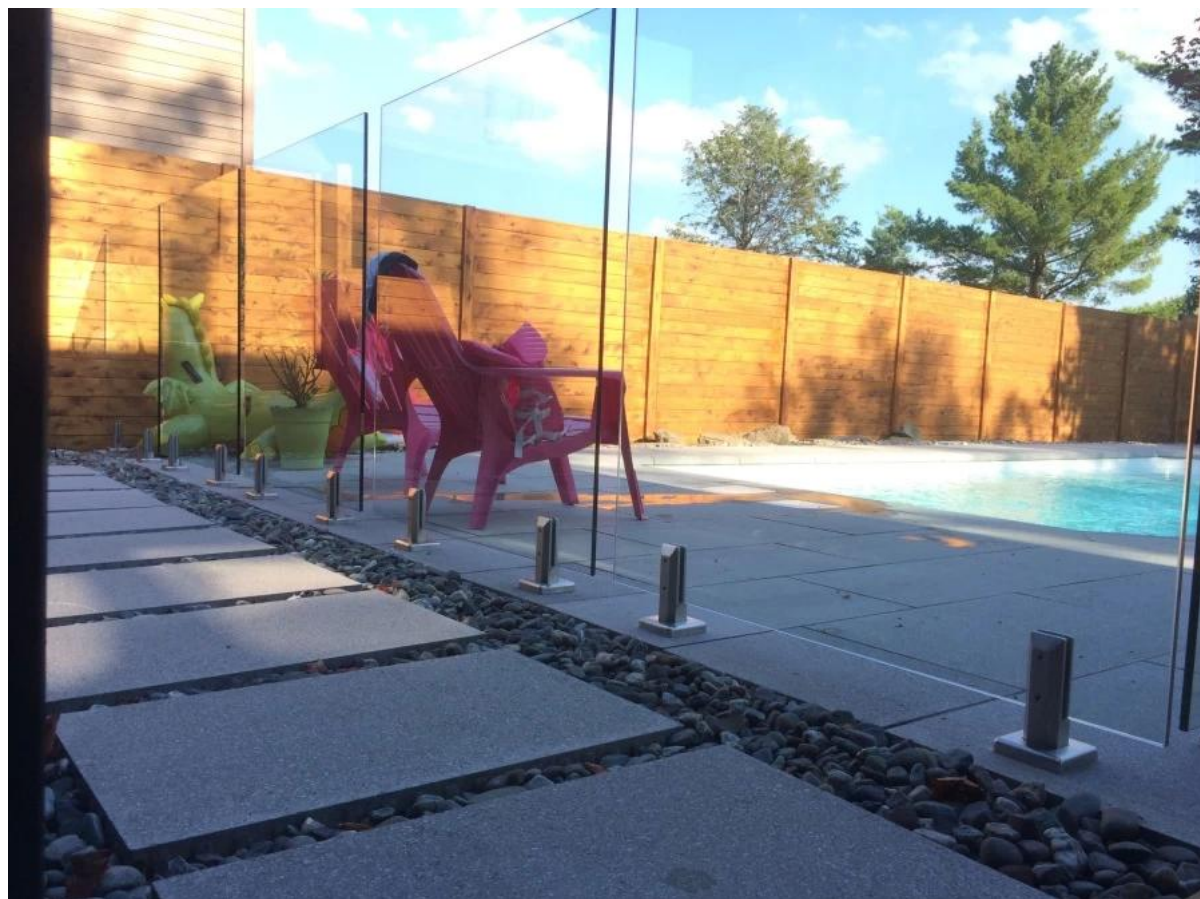

Pour toute question, appelez ou envoyez-moi:

Tel: +86 13266706610

Email: sales06@launch-china.cn