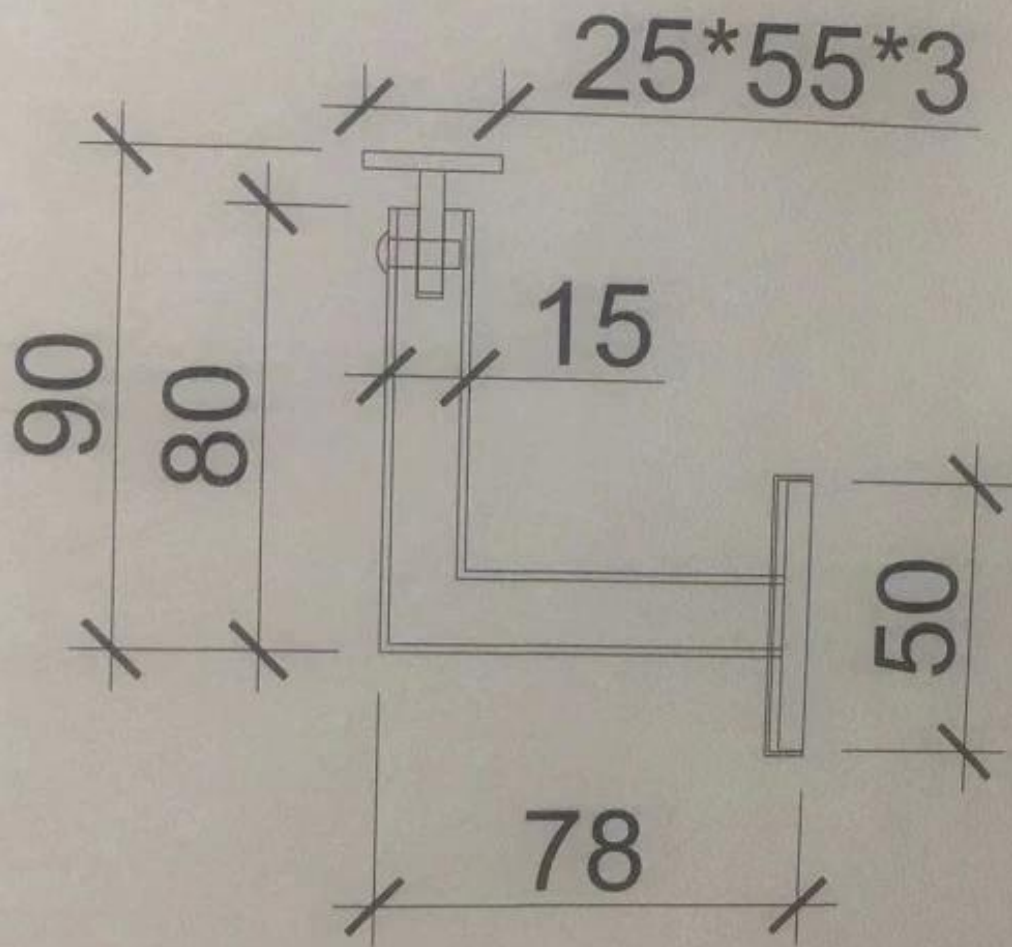

Nom du produit	Support de main courante en acier inoxydable
Numéro de modèle	P715
Matériel	304 / 316L
MOQ	1 pièce
Heure de livraison	Normalement 7-10 jours pour les échantillons, 30-55 jours pour la commande en gros.
Paiement	T/T, LC, Cash, etc. Normalement 30% par T/T à l'avance, solde à payer avant expédition.
Emballage	Chaque pièce sera emballée par du bois perlé, puis plusieurs pièces seront emballées dans un carton

Dimension:

Bienvenue à contacter pour plus de détails:

Veille

Courriel : sales03@launch-china.cn

HP/WhatsApp : 8613686807796