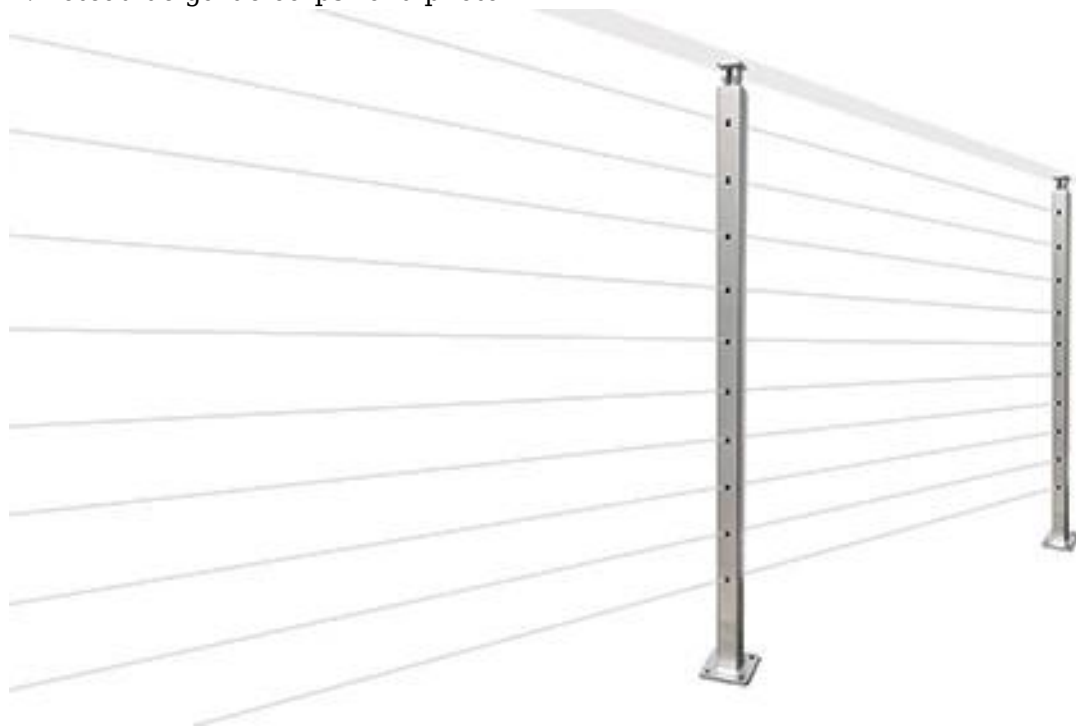

Garde-corps de balustrade de câble rond en acier inoxydable 316 de 50,8 mm pour les applications extérieures antirouille de la passerelle.

### 1. Caractéristiques de la balustrade de câble balustrade -

Article	Garde-corps de balustrade de câble d'acier inoxydable pour la passerelle
Matériel	extérieur en acier inoxydable 316
terminer	satin ou miroir
Taille de main courante de poteau rond	50,8 mm
la taille	850-1200mm
MOQ	15 mètres

### 2. Poteau de garde-corps rond photo-

### 3. Photos du projet de garde-corps de balustrade de câble en acier inoxydable -