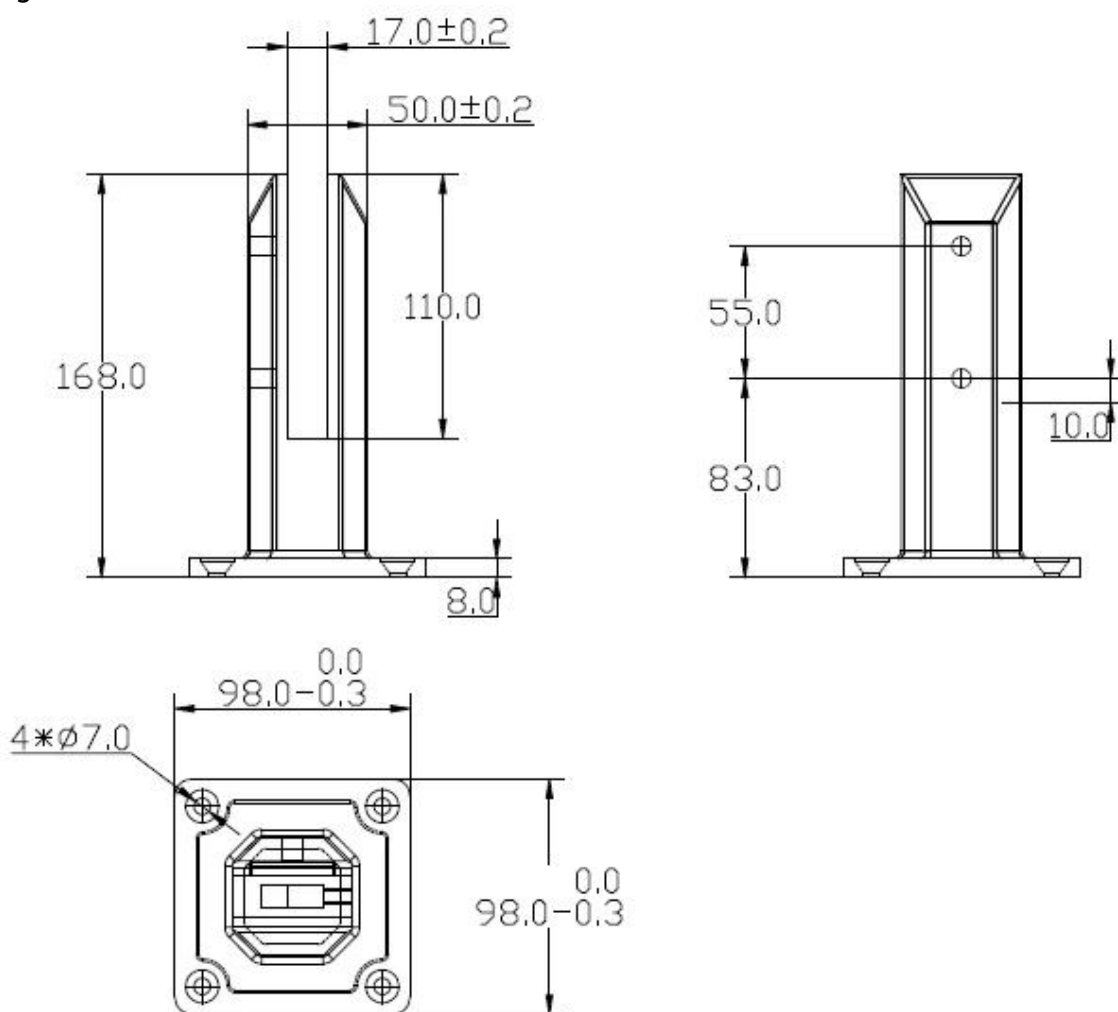

5 étoiles qualité robinet de verre et d'acier inoxydable pour 10- 13 verre

Ergot de verre les plus courants sont SBM et RBM.

Voici les détails de SBM

Pour le verre épaisseur 8-12mm

Hauteur: 168 mm

Largeur du corps: 50mm

Largeur de la base: 98mm

SBM

Mirror

Satin

Cliquez sur le lien ci-dessous URL pour plus d'informations:

Tous les embouts de verre

URL: [USA ergot de verre standard en acier inoxydable pour piscine](#)

Toutes les suggestions de garde-corps