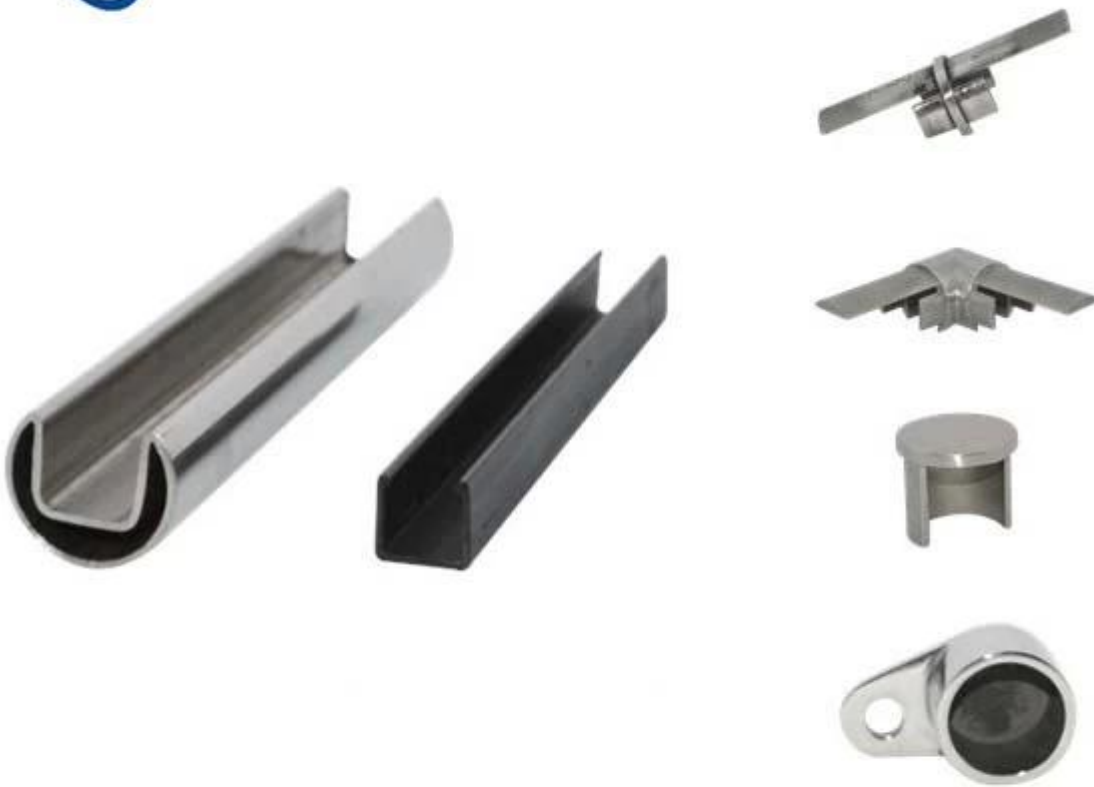

## Design de balustrade 8K polonais en acier inoxydable 316L mini rampe supérieure verre sans cadre

### 1. acier inoxydable 316L mini rampe haut de la page description.

Matériel	acier inoxydable 316L
Finition	Brossé ou poli miroir
Dimension	1. Rounforme d: diamètre 25,4 mm, rainure 14 * 14 mm, 5,8 mètres par longueur, ou selon votre condition. 2. forme carrée: 25 * 20mm, rainure 14 * 14mm, 5,8 mètre par longueur, ou selon votre condition.
Pour épaisseur de verre	10-13,52 mm
Rtous les raccordss	180 degrés connecteur, 90 degrés connecteur, mur à la fixation du rail du connecteur, capuchon de protection
position	rampes, balustrades de porche, balustrade, garde-corps verre frameless spigot, grilles de clôture de piscine etc. du pont.

### Traverses supérieures de type carré balustrades ,

**KEBIL** 科比奥®

**20\*25mm slot handrail**

**5.8 m per length**

180 degree joiner

90 degree joiner

Vertical adjustable joiner

Horizontal I adjustable joiner

Wall to handrail joiner

End cap

Raccords Raccord réglable:

**KEBIL** 科比奥®

Type rond traverses supérieures de balustrades :

2. 8K polonais design de balustrade en acier inoxydable 316L mini rampe supérieure verre sans cadre projet: