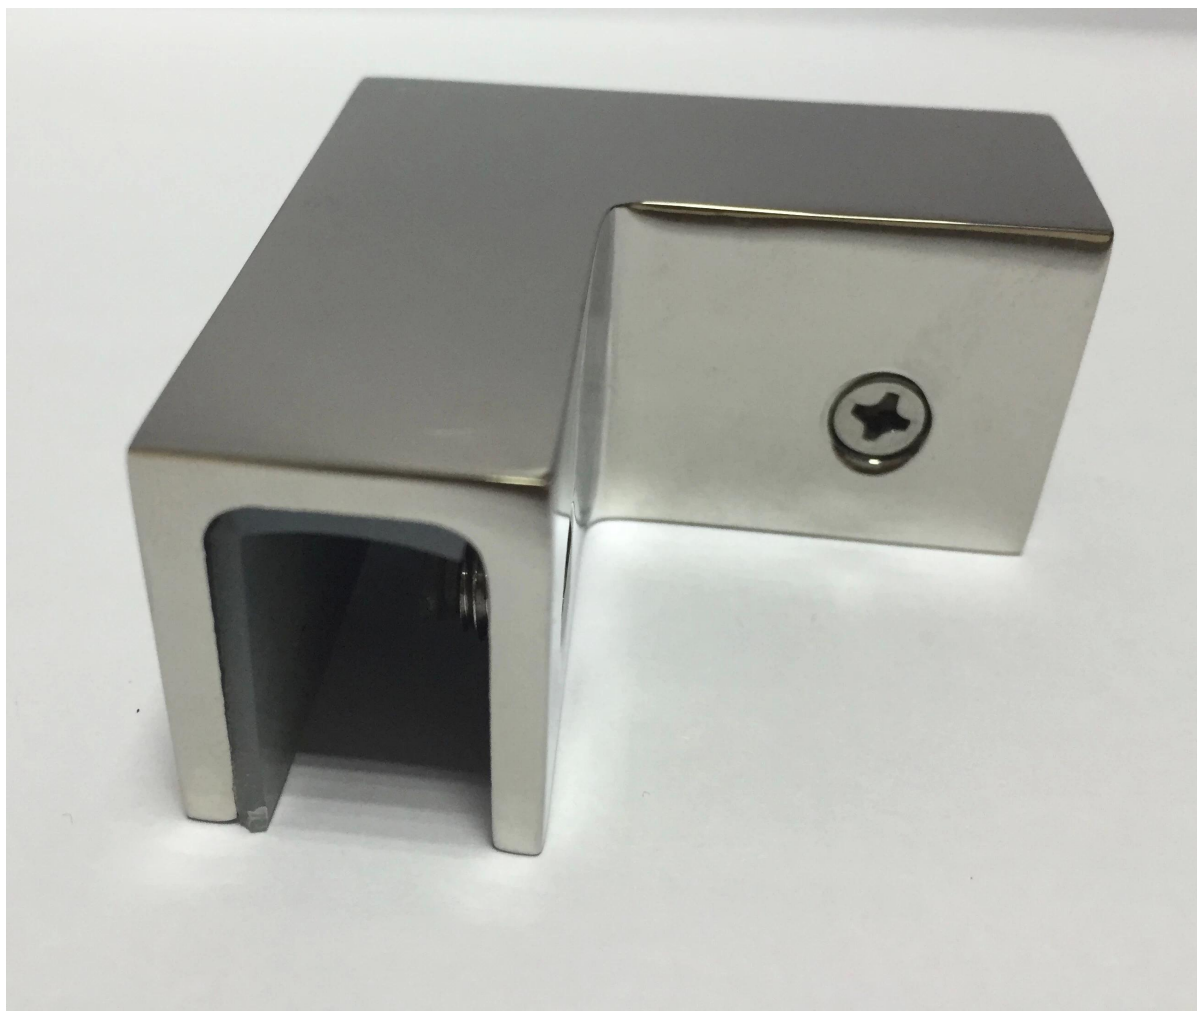

Découverte

- Clapet de serre à gousset: **PV-90**
- Matériel: acier inoxydable 316
- Finish: poli ou brossé
- Application: tenir un panneau de verre à angle de 90 degrés

- Taille: voir ci-dessous dessin
- Pour l'épaisseur du verre: **Verre de 12-15 mm**
- Poids net: 41g
- Méthode de fabrication: coulée (haute qualité)

Projets

Collier de verre associé que vous pourriez être intéressé [CB-90](#)

Livraison & Emballage

Livraison: 3-5 jours par express

Emballage: un pc dans un sac en plastique. 10 pcs dans une boîte.

Délai de livraison régulier: environ 10 jours après le paiement. (Il dépend de la quantité)