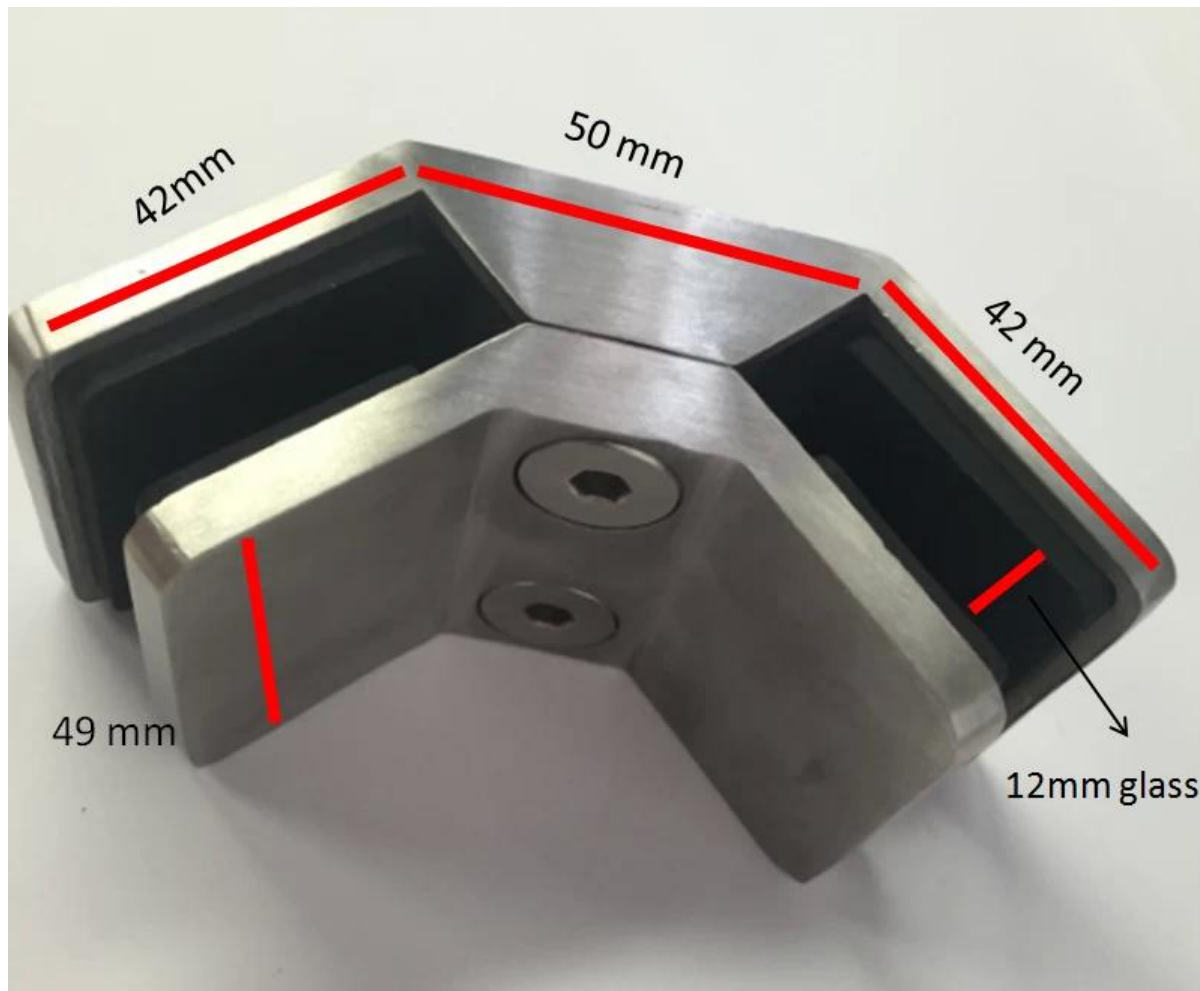

Découverte

- Clapet de serre à gousset: **PV-90**
- --Matériel: acier inoxydable 316
- --Finish: poli ou brossé
- --Application: tenir un panneau de verre à angle de 90 degrés

- Taille: voir ci-dessous dessin
- --Pour l'épaisseur du verre: **Verre de 12-15 mm**
- Poids net: 41g
- Méthode de fabrication: coulée (haute qualité)

- Quantité minimale de commande: une pièce
- Pour la conception moderne de la maison et la barrière de verre de construction commerciale, les deux
- --OEM est bienvenue

Détails produits

Fini brossé