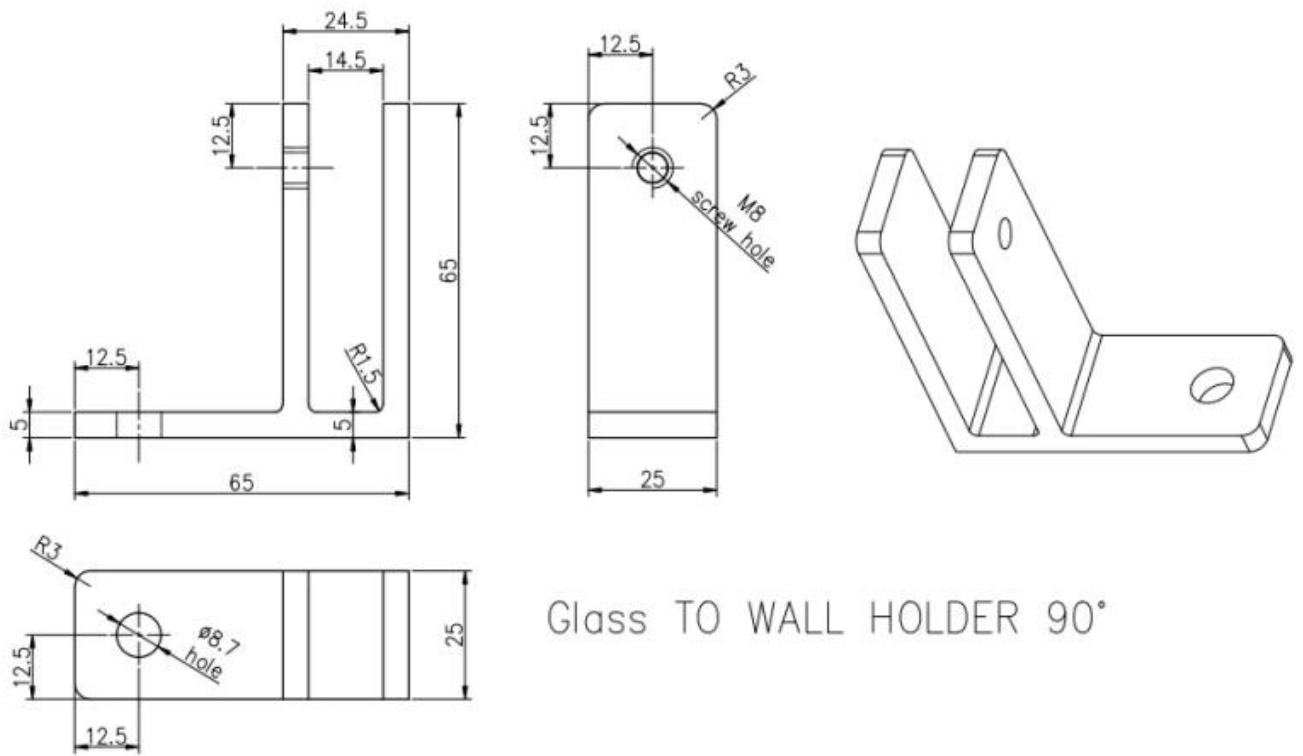

Produitspectacle

SURFACE MATT BLAKC

Surface brossée satinée

Dessin technique

Glass TO WALL HOLDER 90°

Production de masse

Autres pinces de verre connexes

G102