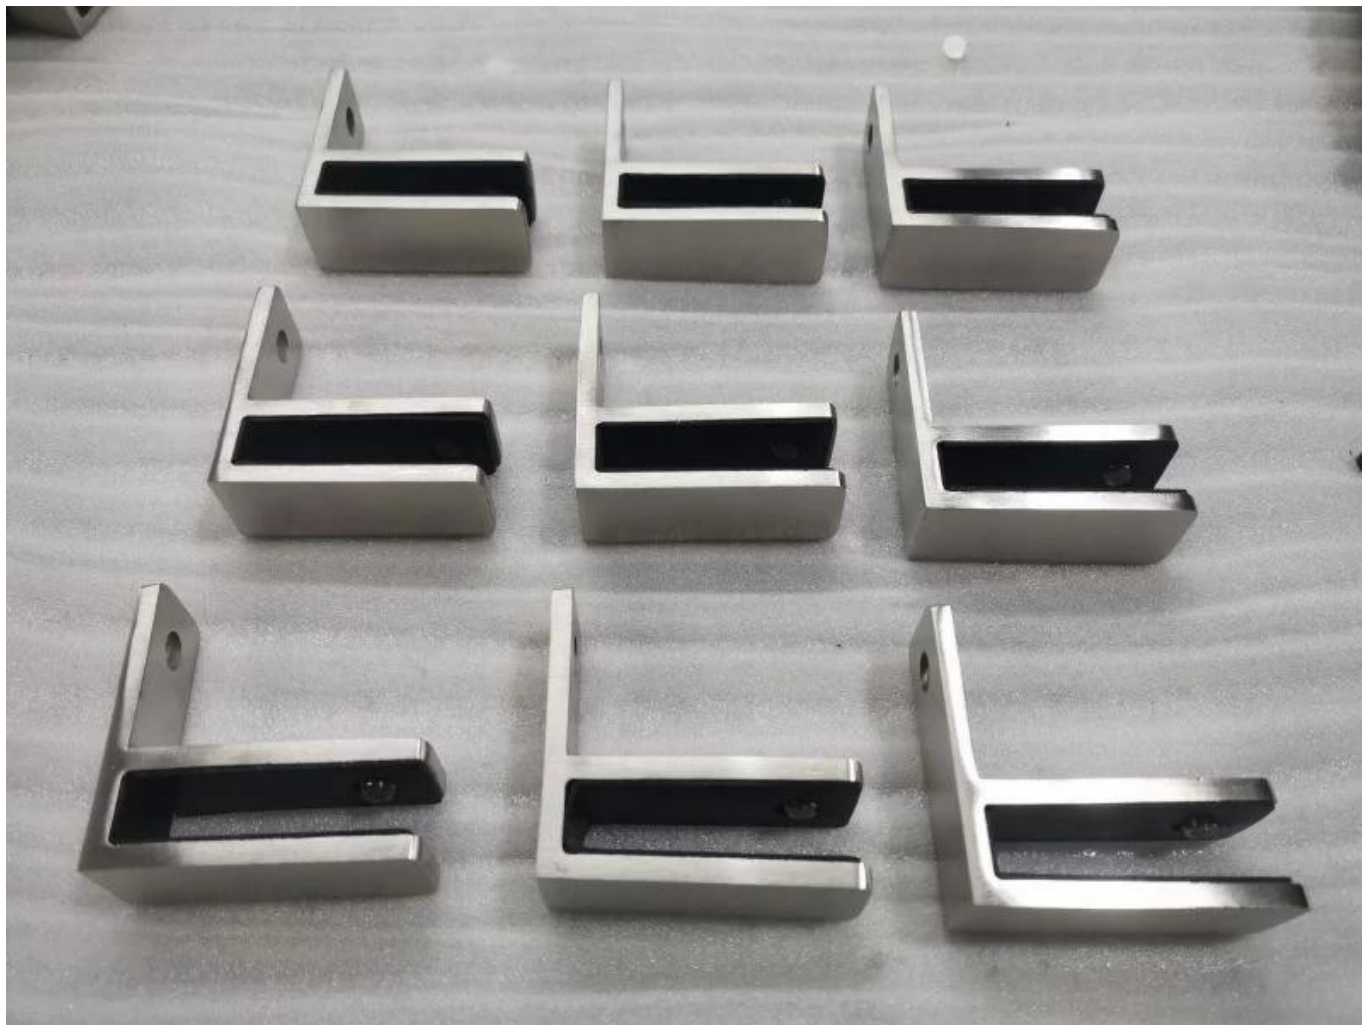

Produitspectacle

SURFACE MATT BLAKC

Surface brossée satinée

Dessin technique

Glass TO WALL HOLDER 90°

Production de masse

Autres pinces de verre connexes

G102

G103/G104

G105

G108R

PV-90

CB-180

BC-60

BC-80x35

CB-90