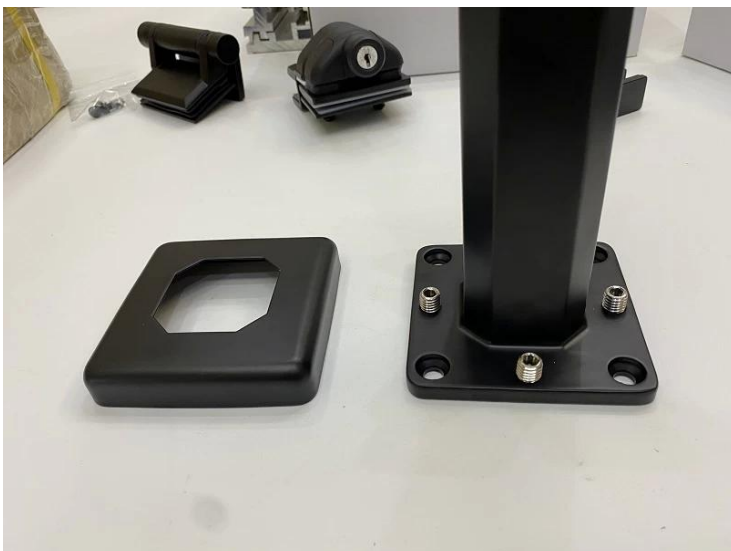

Spigot de garde-corps: