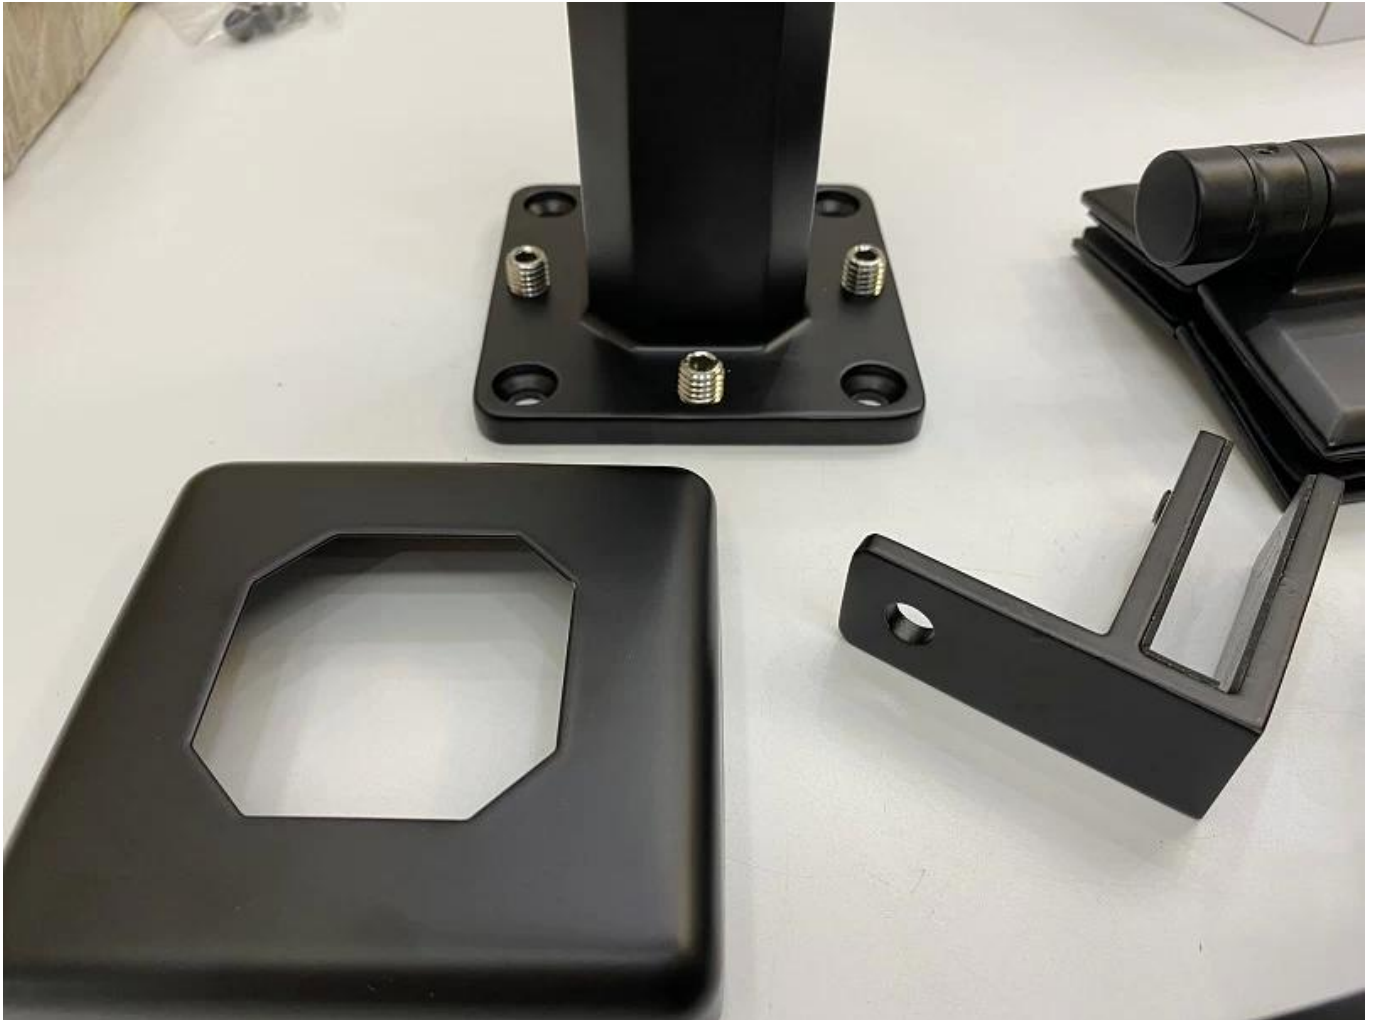

SBM SpIGOT est un type de porte-verre populaire et une balustrade en verre sans fanet

Avantage:

style.it est largement utilisé à la piscine et à une maison de grande classe ou Résidence, qui peut vous offrir un champ de vision ouvert et confortable. À propos de l'installation, il est facile de fixer le verre en serrant les vis.

DégagerPhotospourlessurfacetraitemement: