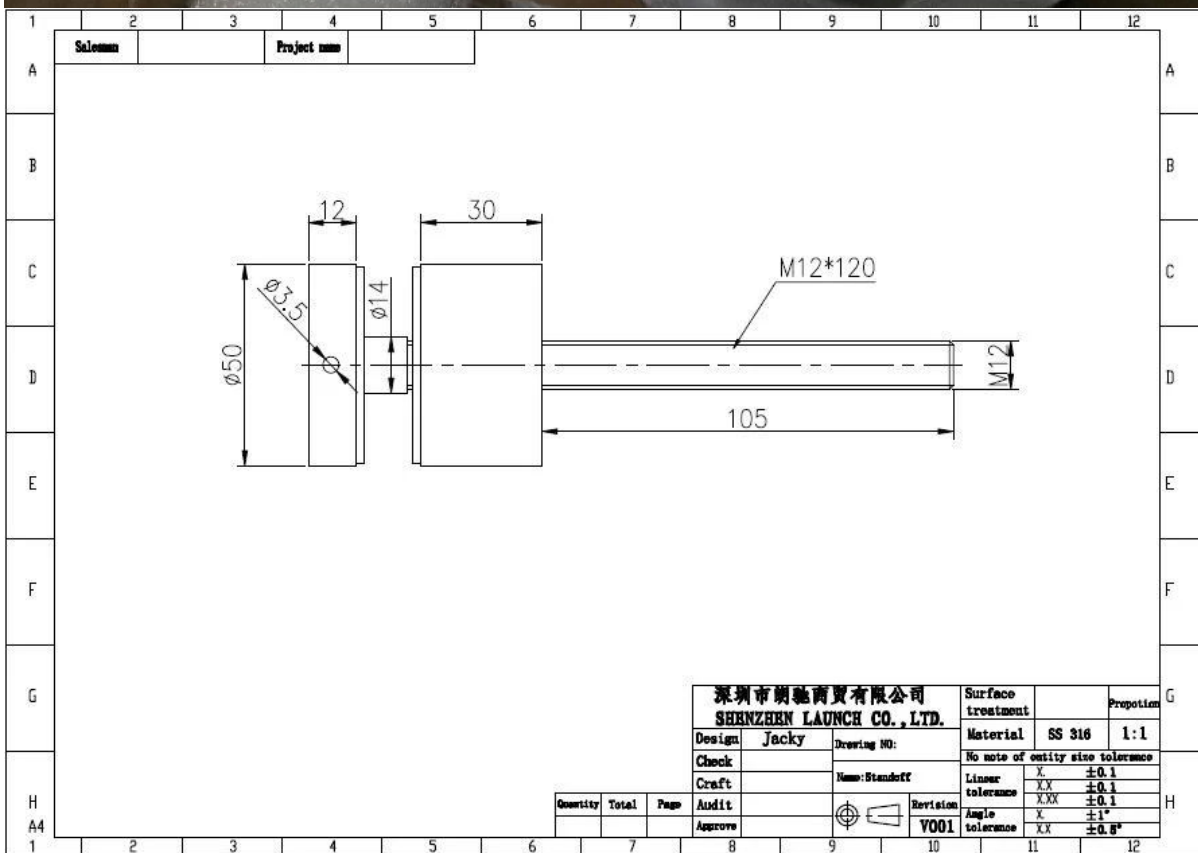

Emballage & Livraison

Détails de l'emballage:

Boîte EPE + Inner + Carton; Cadre en bois