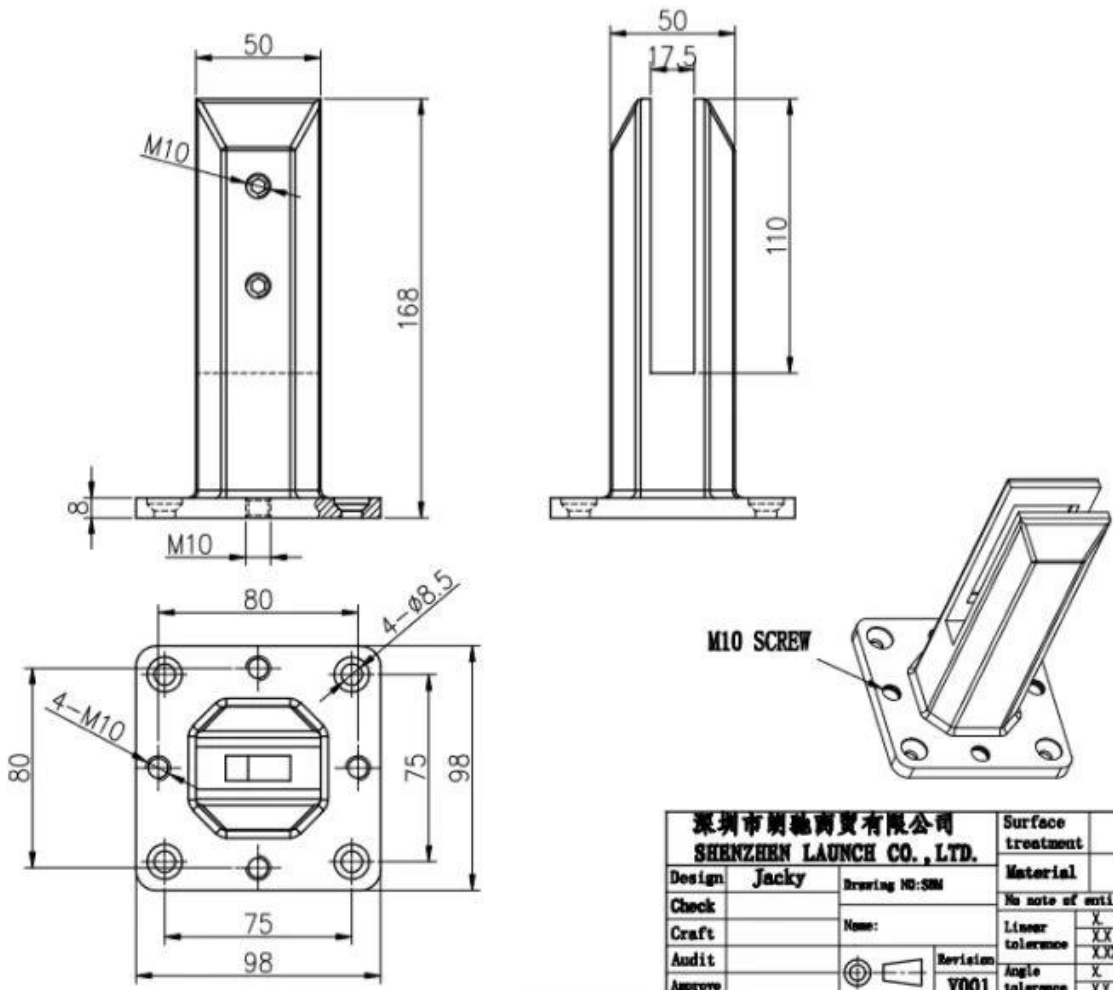

**Spigot en verre réglable en acier inoxydable Duplex 2205 pour sans  
cadre en bassine piscine**

**Produit spectacle**

**SPIGOT en verre réglable ovale fixe**

**SpiGOT en verre réglable des trous fixes**

**Surface de satin**

**Surface noire mat**

**Techniquedessin**

深圳市朗驰商贸有限公司 <b>SHENZHEN LAUNCH CO., LTD.</b>		Surface treatment		Proportion
Design	Jacky	Material	2205	1:2
Check	Drawing NO: SM-4	No note of entity size tolerance		
Craft	Name:	Linear tolerance	X	±0.1
Audit	Revision	tolerance	XX	±0.1
Approve	VO01	Angle tolerance	X	±1°
			XX	±0.5°

深圳市朗驰商贸有限公司 <b>SHENZHEN LAUNCH CO., LTD.</b>		Surface treatment		Proportion
Design	Jacky	Material		1:2
Check	Drawing NO: SM	No note of entity size tolerance		
Craft	Name:	Linear tolerance	X	±0.1
Audit	Revision	tolerance	XX	±0.1
Approve	VO01	Angle tolerance	X	±1°
			XX	±0.5°