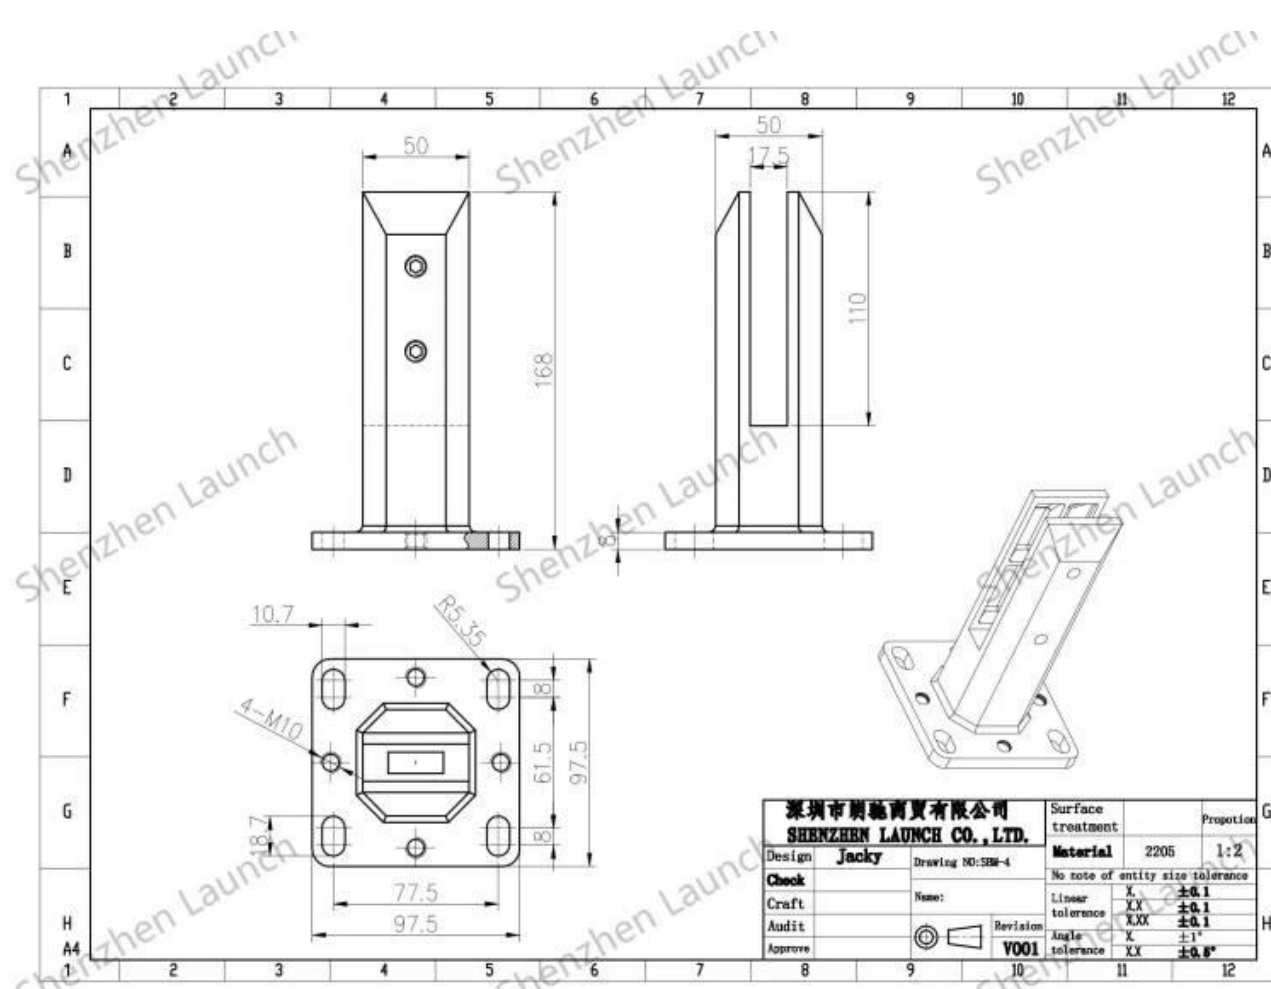

**Spigot en verre réglable en acier inoxydable Duplex 2205 pour sans  
cadre en bassine piscine**

**Produit spectacle**

**SPIGOT en verre réglable ovale fixe**

**SpiGOT en verre réglable des trous fixes**

**Surface de satin**

**Surface noire mat**

**Techniquedessin**

深圳市朗驰商贸有限公司 <b>SHENZHEN LAUNCH CO., LTD.</b>		Surface treatment		Proportion
Design	Jacky	Material	2205	1:2
Check	Drawing NO: SM-4	No note of entity size tolerance		
Craft	Name:	Linear tolerance	X	±0.1
Audit	Revision	tolerance	XX	±0.1
Approve	VO01	Angle tolerance	X	±1°
			XX	±0.5°

深圳市朗驰商贸有限公司 <b>SHENZHEN LAUNCH CO., LTD.</b>		Surface treatment		Proportion
Design	Jacky	Material		1:2
Check	Drawing NO: SM	No note of entity size tolerance		
Craft	Name:	Linear tolerance	X	±0.1
Audit	Revision	tolerance	XX	±0.1
Approve	VO01	Angle tolerance	X	±1°
			XX	±0.5°