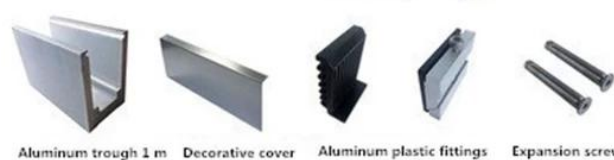

**Profil de base en aluminium pour la balustrade en verre de couleur noire:**

**Disponible Des modèles:**

LCH-A01 / A02: Sans / avec revêtement pour une utilisation avec 20 mm à 21,52 mm de verre

**LCH-A01**

20 mm to 21.52 mm tempered glass

1 m aluminium groove contains the following accessories (excluding glass)

Aluminum trough 1 m Waterproof tape 2 meters Aluminum plastic fittings 3 sets Expansion screws 3 pieces

**LCH-A02**

20 mm to 21.52 mm tempered glass

1 m aluminium groove contains the following accessories (excluding glass)

Aluminum trough 1 m Decorative cover 2 meters Aluminum plastic fittings 3 sets Expansion screws 3 pieces

LCH-B01 / A02: Sans / avec revêtement pour une utilisation avec 16 mm à 17,52 mm

**LCH-B01**

16 mm to 17.52 mm tempered glass

1 m aluminium groove contains the following accessories (excluding glass)

**LCH-B02**