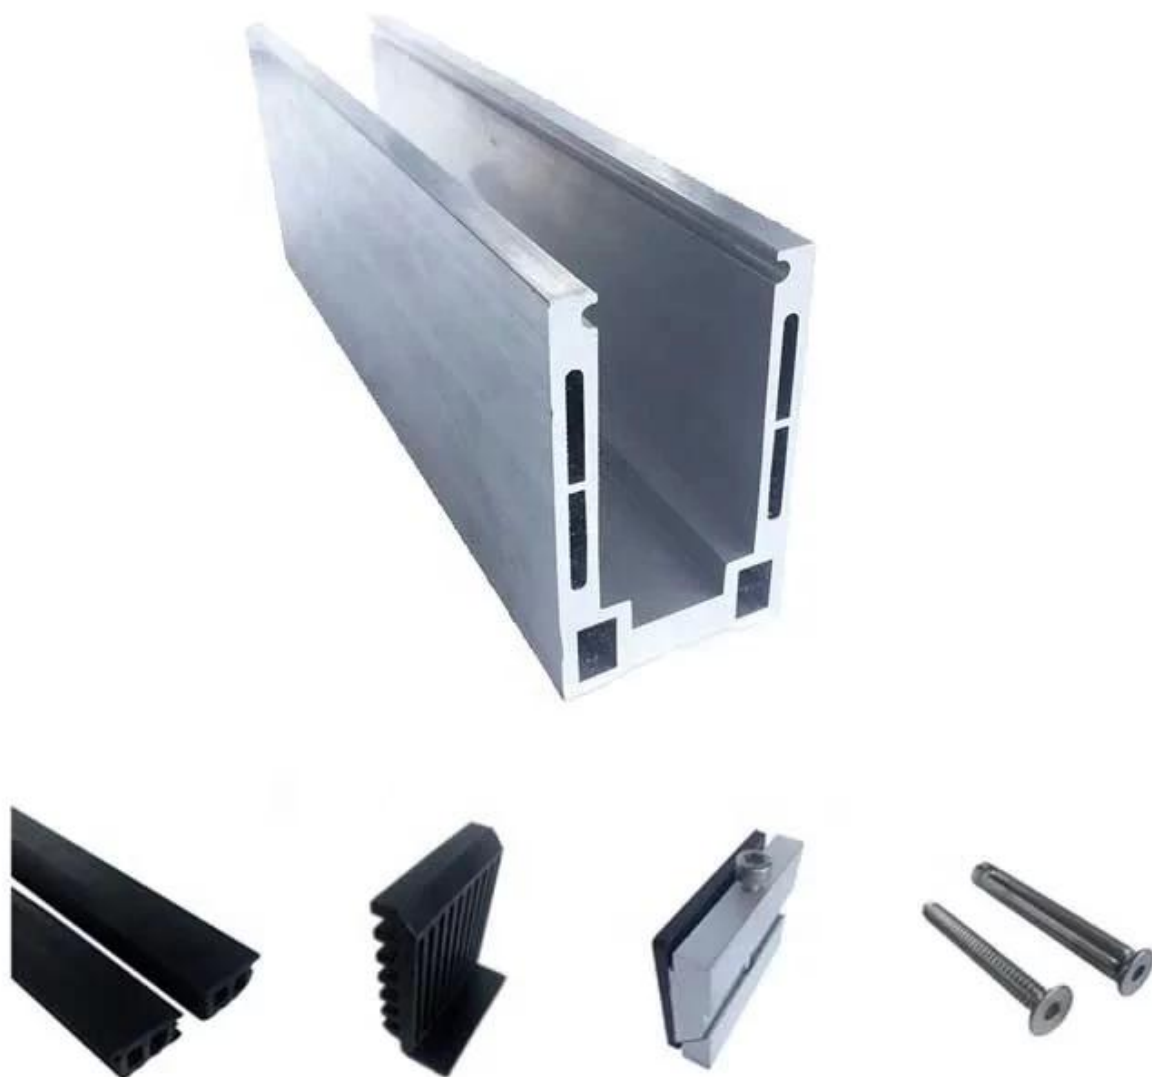

## Balustrades en aluminium Balustrades en métal en aluminium Profil sans cadre en métal U Channel Pinceau Graquage en verre

### Spécifications de la balustrade en verre d'aluminium:

Pièce de garde-corps - Sous-sol	MATÉRIEL	Dimension (mm)	Surface finie	Épaisseur de verre adaptée (mm)
U canal / u profil	Aluminium Alloy	102 * 62	Peinture anodisation / pulvérisation	12-13.52
		102 * 67		8 + 1,52 + 8
		102 * 70.5		10 + 1,52 + 10
Système intérieur et boulon	3 ou 4 mètres par longueur			
Revêtement	SUS 304 / SUS 316	102	Brossé / miroir	/
Caoutchouc	Plastique	Divers	Le noir	Tout

**Profil de base en aluminium pour la balustrade en verre de couleur noire:**

**Disponible Des modèles:**

LCH-A01 / A02: Sans / avec revêtement pour une utilisation avec 20 mm à 21,52 mm de verre

**LCH-A01**

20 mm to 21.52 mm tempered glass

1 m aluminium groove contains the following accessories (excluding glass)

Aluminum trough 1 m Waterproof tape 2 meters Aluminum plastic fittings 3 sets Expansion screws 3 pieces