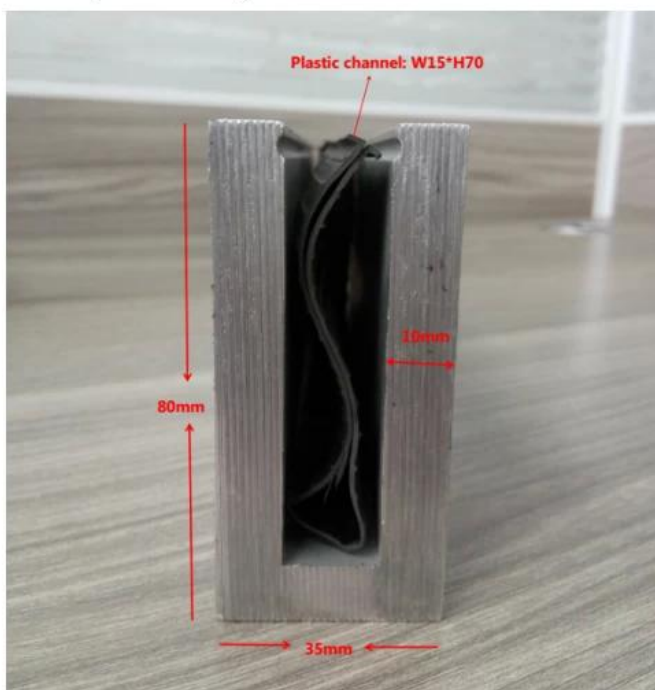

Aluminum trough 1 m

Waterproof tape 2 meters

Aluminum plastic fittings 3 sets

Expansion screws 3 pieces

LCH-D02

12 mm to 13.14 mm tempered glass

1 m aluminium groove contains the following accessories (excluding glass)

Aluminum trough 1 m

Decorative cover 2 meters

Aluminum plastic fittings 3 sets

Expansion screws 3 pieces

Pour une application commérique et résidentielle  
Pour la vente en gros et la vente au détail (nous sommes fabricant)

**Plus de types de canal U en aluminium pour la balustrade en verre:**

Small profile: for glass thickness 10-12.76mm

Big profile: for glass thickness 20-30mm

**Mandrail de tube à fente:**