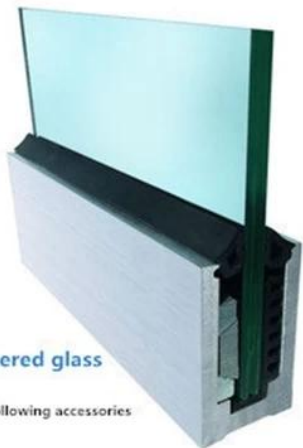

12 mm to 13.14 mm tempered glass

1 m aluminium groove contains the following accessories (excluding glass)