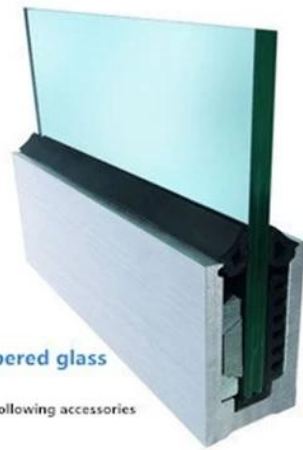

### Spécifications de la balustrade en verre d'aluminium:

Pièce de garde-corps - Sous-sol	MATÉRIEL	Dimension (mm)	Surface finie	Épaisseur de verre adaptée (mm)
U canal / u profil	Aluminium Alloy	102 * 62	Peinture anodisation / pulvérisation	12-13.52
		102 * 67		8 + 1,52 + 8
		102 * 70.5		10 + 1,52 + 10
Système intérieur et boulon	3 ou 4 mètres par longueur			
Revêtement	SUS 304 / SUS 316	102	Brossé / miroir	/
Caoutchouc	Plastique	Divers	Le noir	Tout

20 mm to 21.52 mm tempered glass

1 m aluminium groove contains the following accessories (excluding glass)

Aluminum trough 1 m Waterproof tape 2 meters Aluminum plastic fittings 3 sets Expansion screws 3 pieces

**LCH-A02**

20 mm to 21.52 mm tempered glass

1 m aluminium groove contains the following accessories (excluding glass)

Aluminum trough 1 m Decorative cover 2 meters Aluminum plastic fittings 3 sets Expansion screws 3 pieces

LCH-B01 / A02: Sans / avec revêtement pour une utilisation avec 16 mm à 17,52 mm

**LCH-B01**

16 mm to 17.52 mm tempered glass

1 m aluminium groove contains the following accessories (excluding glass)

**LCH-B02**