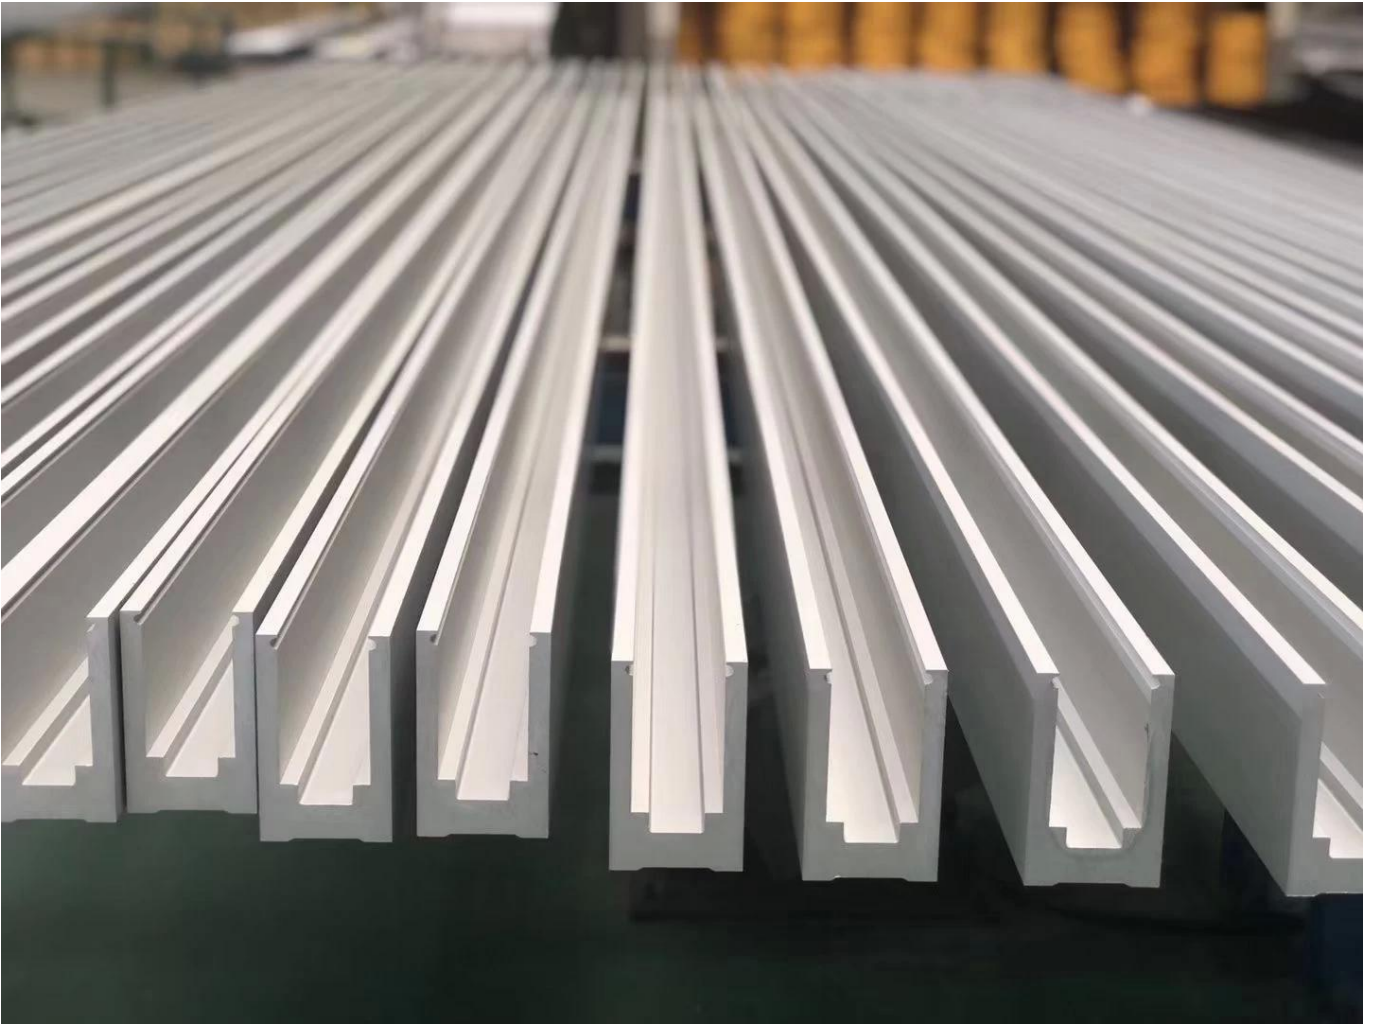

## Matériel de profilé en alliage U-Channel U-Channel d'aluminium pour une balustrade en verre trempé de 1/2 "12mm

### Option de conception de garde-corps

- droit linéaire et courbé
- Verre de sécurité trempé et verre stratifié 10-21.52mm
- Top en verre, main courante et support de support de verre
- monté sur le sol et monté par latéral
- Conception résidentielle et garde-corps commerciaux

<b>Nom du produit</b>	Balustrade en verre sans cadre en aluminium U canal U canal sans cadre Balcon Escalier de piscine
<b>Dimensions</b>	Personnalisé, selon les exigences spécifiques du client.
<b>Matériel</b>	<b>Informations sur le profil</b>
	Matériau: aluminium (6063-T5) Longueur de profil 3m Épaisseur du mur de profil: 10 mm Couleur: original, argent, noir, graphite
	<b>Option de verre</b>
	Verre laminé, verre trempé, verre bas-E, verre flotté, verre réfléchissant vitrage simple / double vitrage Simple: 8/10 / 12mm Double: , 6.38mm, 8.76mm 10.76mm 11.52mm, etc. Couleur:Clear, Ford bleu réfléchissant, vert réfléchissant, faible e. etc. Toute autre épaisseur de verre selon les exigences du client.
	<b>Hardwares</b>
	SilreSigne, couvercle en acier inoxydable, garde-corps en acier inoxydable Haute qualité faite en Chine
<b>Finition</b>	Poudre recouverte ou anodisation
<b>Emballage</b>	Sac à bulles + cadre en bois
<b>Lieu applicable</b>	Écoles, restaurants, bâtiments commerciaux et résidentiel, etc.
<b>Délai de livraison</b>	15-25 jours après réception du dépôt

**HautBalustradeTube:**

**Panneau de clôture en verre:**

**Channel de base en aluminium:**

**Bienvenue à nous contacter pour plus d'informations:**

**Veille**

**Email: [sales03@launch-china.cn](mailto:sales03@launch-china.cn)**