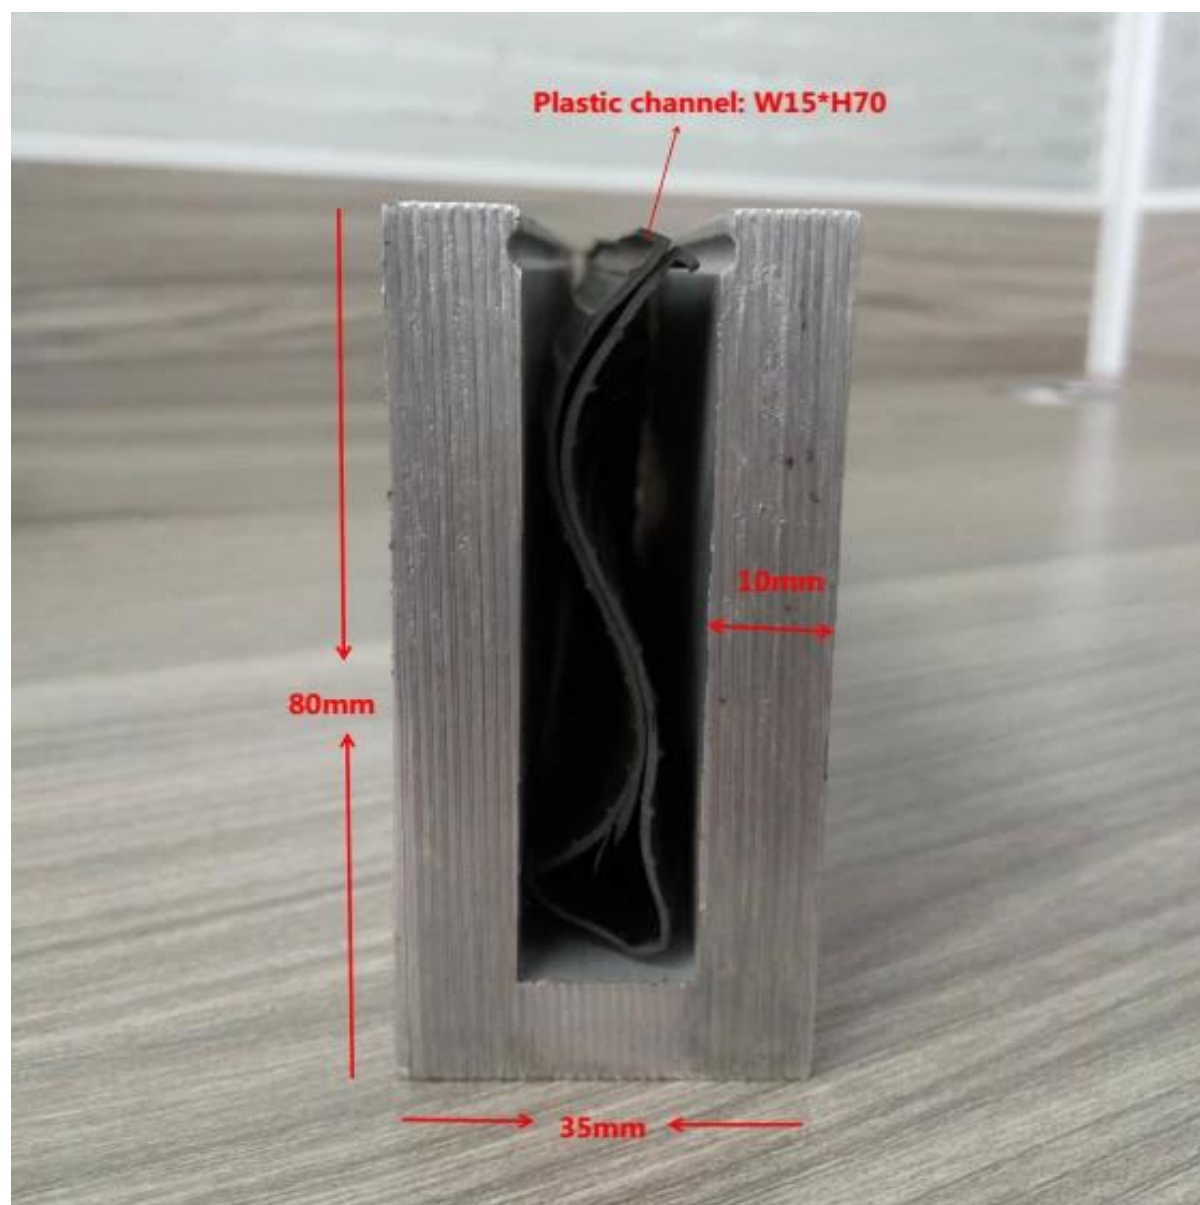

barrières en verre sans cadre pour plate-formes

1. Spécifications du profil de canal en aluminium U,

- Matériau: Aluminium 6063T5
- Pour verre de 10-12mm d'épaisseur
- Dimension: 35x80mm, canal de fente: 15x70mm
- épaisseur de paroi de canal en aluminium: 10 mm
- Fixation du sol en aluminium en aluminium (le plancher peut être en bois et en béton)
- Application: clôture de piscine, balustrade sans balcon, garde-corps en verre de pont, clôtures de jardin, escalier barrière en verre sans cadre en aluminium, barrière en aluminium, balustrade en aluminium U, garde-corps en aluminium
- Pour la maison et la maison moderne
- Pour les gros et les détaillants (Nous sommes en usine)