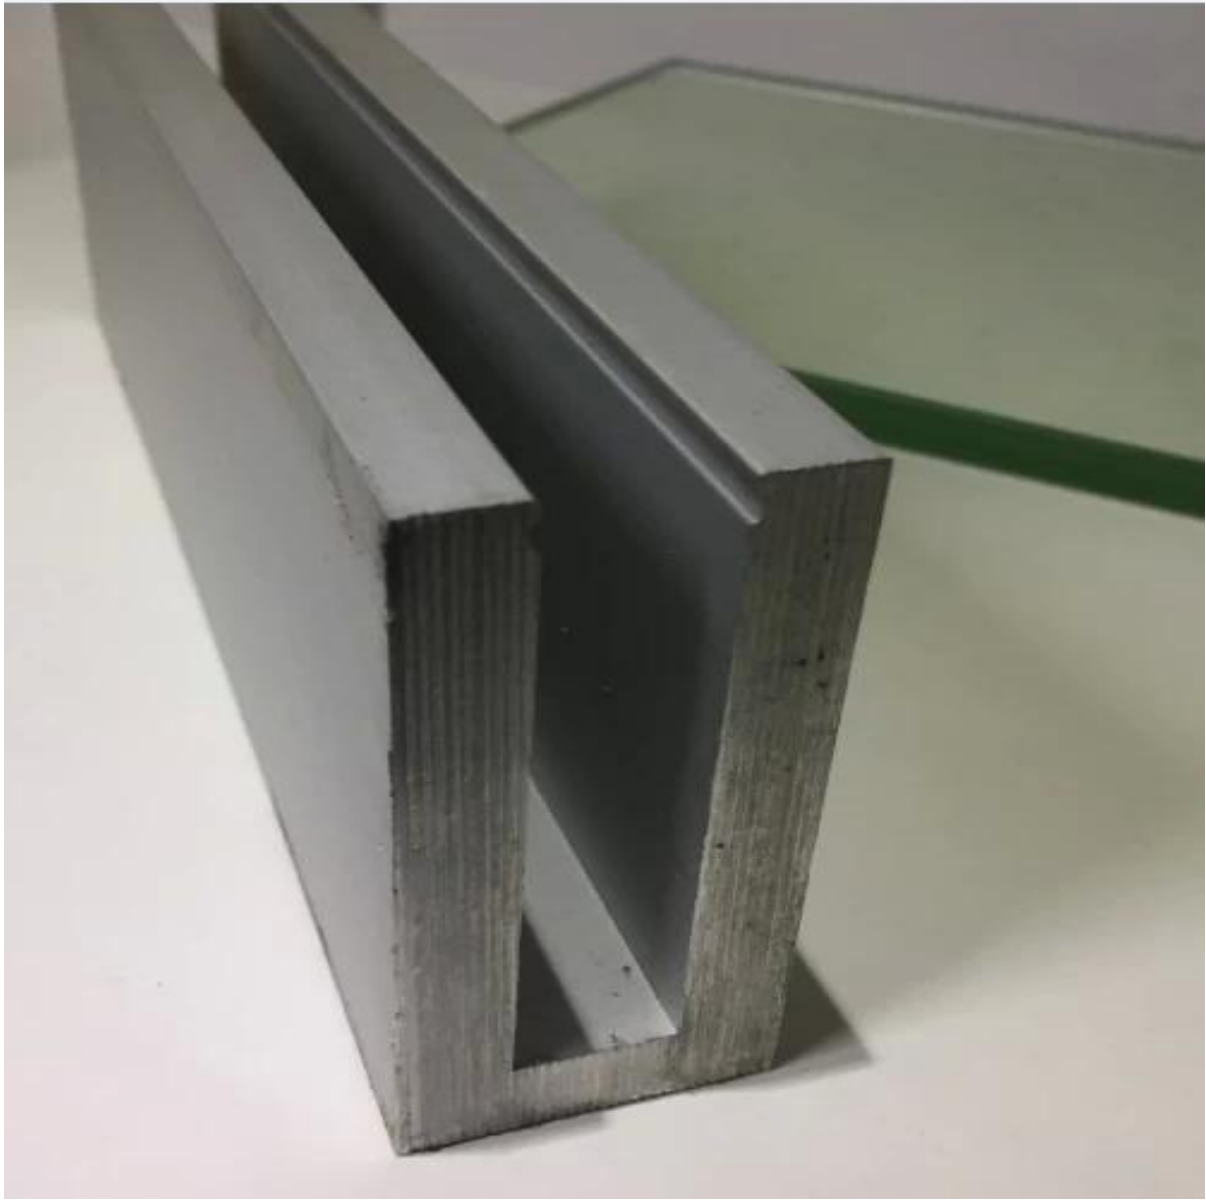

barrières en verre sans cadre pour plate-formes

1. Spécifications du profil de canal en aluminium U,

- Matériau: Aluminium 6063T5
- Pour verre de 10-12mm d'épaisseur
- Dimension: 35x80mm, canal de fente: 15x70mm
- épaisseur de paroi de canal en aluminium: 10 mm
- Fixation du sol en aluminium en aluminium (le plancher peut être en bois et en béton)
- Application: clôture de piscine, balustrade sans balcon, garde-corps en verre de pont, clôtures de jardin, escalier barrière en verre sans cadre en aluminium, barrière en aluminium, balustrade en aluminium U, garde-corps en aluminium
- Pour la maison et la maison moderne
- Pour les gros et les détaillants (Nous sommes en usine)