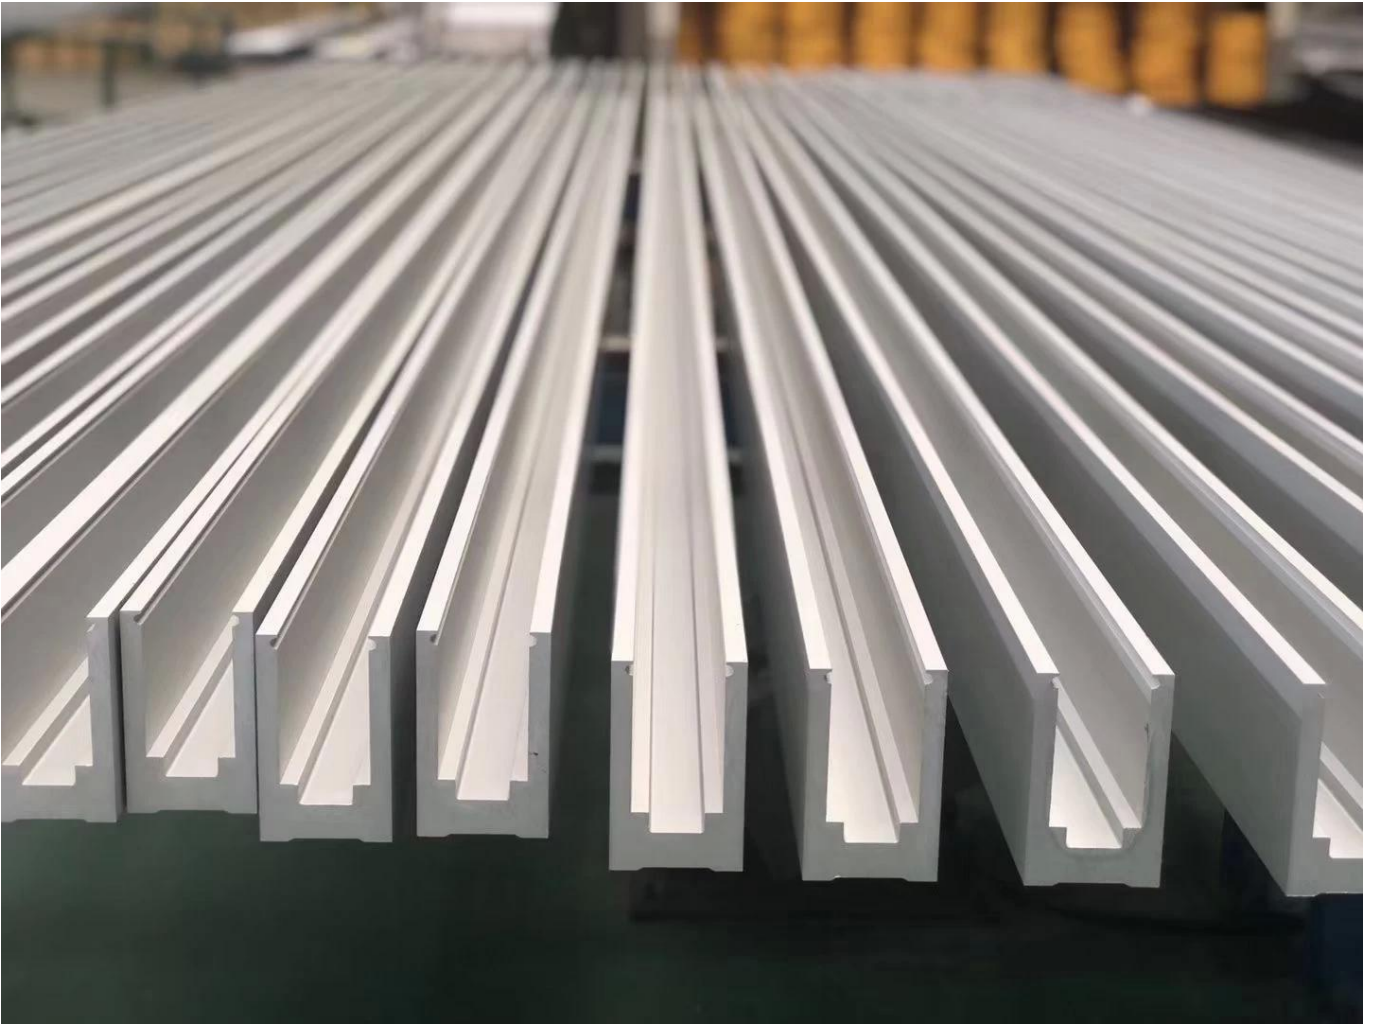

## **Panneau de clôture en verre de balustrade en aluminium U**

### **Option de conception de garde-corps**

- droit linéaire et incurvé
- Verre de sécurité trempé et verre stratifié 10-21.52mm
- Top en verre, main courante et support de support de verre
- Monté au sol et monté par la côte
- Conception résidentielle et garde-corps commerciale

<b>Nom du produit</b>	Balustrade en verre sans cadre en aluminium U canal U canal sans cadre Balcon Escalier de piscine
<b>Dimensions</b>	Personnalisé, selon les exigences spécifiques du client.
<b>Matériel</b>	<b>Informations sur le profil</b>
	Matériau: aluminium (6063-T5) Longueur de profil 3m Épaisseur du mur de profil: 10 mm Couleur: original, argent, noir, graphite
	<b>Option de verre</b>
	Verre laminé, verre trempé, verre bas-E, verre flotté, verre réfléchissant vitrage simple / double vitrage Simple: 8/10 / 12mm Double: , 6.38mm, 8.76mm 10.76mm 11.52mm, etc. Couleur: Clear, Ford bleu réfléchissant, vert réfléchissant, faible e. etc. Toute autre épaisseur de verre selon les exigences du client.
	<b>Hardwares</b>
	Signalité, couvercle en acier inoxydable, garde-corps en acier inoxydable Haute qualité faite en Chine
<b>Finition</b>	Enduit de poudre ou d'anodisation
<b>Emballage</b>	Sac à bulles + cadre en bois
<b>Lieu applicable</b>	Écoles, restaurants, bâtiments commerciaux et résidentiel, etc.
<b>Heure de livraison</b>	15-25 jours après avoir reçu le dépôt

**HautBalustradeTube:**

**Panneau de clôture en verre:**

**Channel de base en aluminium:**

**Bienvenue à nous contacter pour plus d'informations:**

**Veille**

**Email: [sales03@launch-china.cn](mailto:sales03@launch-china.cn)**