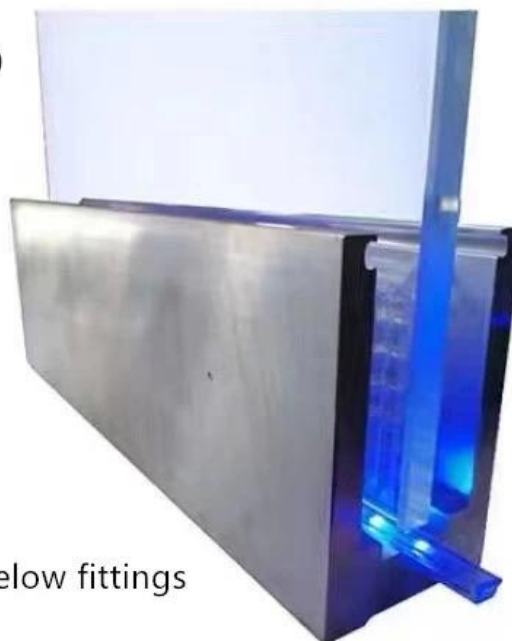

Prix bon marché Systèmes de balustrade en verre d'aluminium U canal de canal U canal pour balcon.

Un canal U d'aluminium de 1 mètre comprend des raccords comme suit -

- 1).2M de bandes étanches
- 2).3 jeux de raccords en aluminium / plastique
- 3).3 boulons d'expansion PCS

**1 m aluminium groove contains the following accessories  
(excluding glass)**

**Aluminum trough 1 m**

**Waterproof tape  
2 meters**

**Aluminum plastic fittings  
3 sets**

**Expansion screws  
3 pieces**

TYPE LED TYPE ALUMINIUM U CANAL VALLONDINGS VIERALZ AUSSI DISPONIBLES SUR UNE CONCEPTION LÉGÈLEMENT DIFFÉRENTE-

**U CHANNEL (CAN BE WITH LED STRIPS)**

Width 62mm , Height 102mm

1M of aluminum U channel includes below fittings