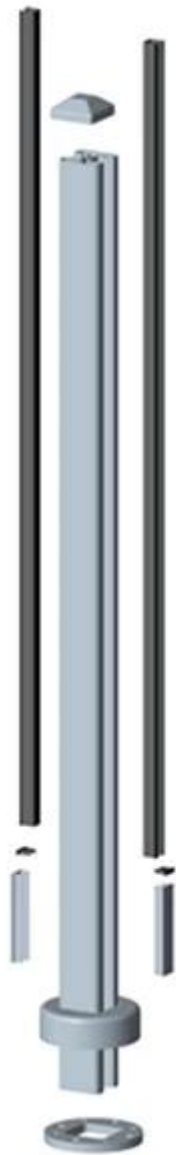

Carré et rond de type aluminium message:

Matériel: 6063/6061 T5

hauteur après: 1265mm haute ou selon votre condition.

Finition: Anodisation, revêtement en poudre avec la couleur RAL.

Accessoires: un ensemble de poste y compris capuchon, base et le couvercle, enclenchent insert

Dimension: Type carré: 50 * 50 * 3mm et type rond: dia50mm * 3mm
utilisé pour balcon et clôtures de piscine

Round Type message:

Round 1 way

**Round 2 way
180 degree**

**Round 2 way
135 degree**

**Round 2 way
90 degree**

Square Type message:

Square 1 way

**Square 2 way
180 degree**

**Square 2 way
135 degree**

**Square 2 way
90 degree**

Les photos du projet:

Toute question ou fonction des besoins en, contact avec moi librement: