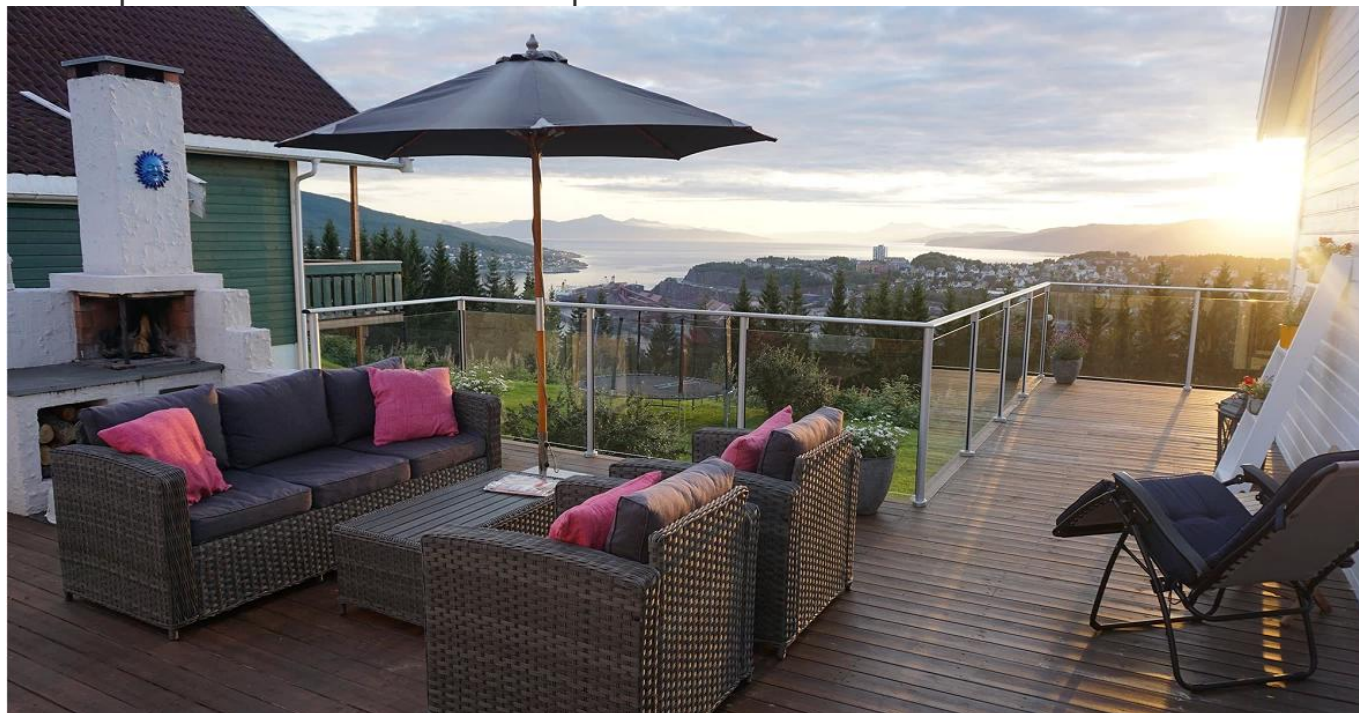

Carré et rond de type aluminium message:

Matériel: 6063/6061 T5

hauteur après: 1265mm haute ou selon votre condition.

Finition: Anodisation, revêtement en poudre avec la couleur RAL.

Accessoires: un ensemble de poste y compris capuchon, base et le couvercle, enclenchent insert

Dimension: Type carré: 50 * 50 * 3mm et type rond: dia50mm * 3mm
utilisé pour balcon et clôtures de piscine

Round Type message:

Round 1 way

**Round 2 way
180 degree**

**Round 2 way
135 degree**

**Round 2 way
90 degree**