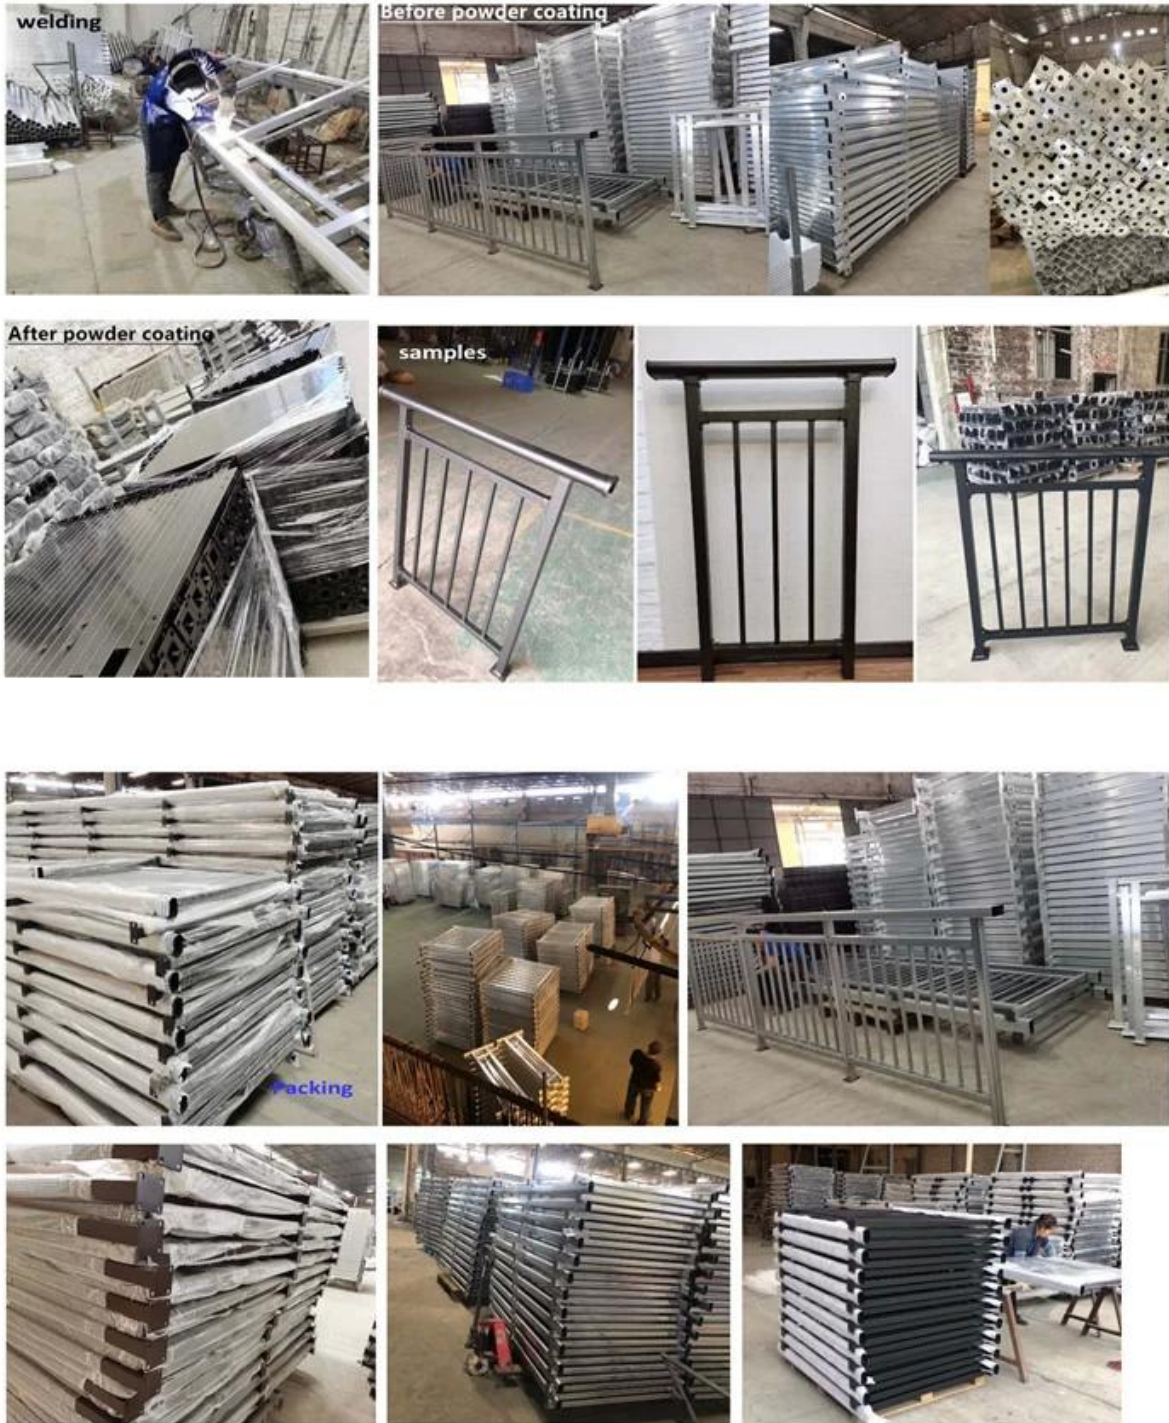

Balcons en acier de balustrades de balustrade de balcon en acier de construction moderne pour les balcons résidentiels, facile à assembler avec montage des vis.

Fonctionnalités-

Article	Bâtiments à appartements Balustrades en acier Balustrade de balustrade
Matériel	acier ou aluminium
Finir	Revêtement en poudre de couleur noir / gris / blanc
Main courante supérieure	 <p>Ovale 80x40mm façonner</p>
Poste principal	 <p>40x40 mm</p>
Barre du milieu	 <p>32 * 32 mm</p>
poteaux verticaux	12 * 12 mm petit verticale des rails
Accessoires	<p>poteau à support de main courante / barre médiane à support de poteau</p> 
Assemblée	facile à installer avec des vis
MOQ	1 jeu

Plus de tailles disponibles de acier balustrade garde-corps-

## Galvanized Steel Railings

More sizes available-

Item	Specs.	Shape	Remark	Item	Specs.	Shape	Remark	Item	Specs. (mm)	Shape	Remark
Handrail (mm)	80x40		optional	Main Post	40x40 50x50		optional	Connector (middle/bottom rail to post)	32x32 40x40 40x30 50x50		optional
	60x30			Middle/Bottom rail	32x32 35x35 40x40 45x45			water-proof sleeves ( for small vertical post)	19x19 16x16 22x22 25x25		
	70x30				40x30				25x12 28x20		
	93x45			Small vertical post	19x19 16x16 22x22 25x25			Rivet screw	M6x15		
	80x40				25x12			corner connector (handrail to handrail to post)	80x40/40		
	80x40				28x20			T shape connector	80x40/40		
	60x40				25x18			post to handrail connector	80x40		
	60x60				Φ22			Handrail connection cover	80x40		
	50x50			Middle/Bottom slot rail	32x32 35x35			Main post base plate	40x40		
	60x40				40x30			Main post base cover	40x40		
								handrail cap	80x40		

Ensemble d'échantillons de galvanisé acier balustrade garde-corps-

Plus de designs de SteelDes mains courantes, Avec juste une barre du milieu-

Photos de production de clôture en acier au zinc-

Photos du projet de Balustrades de balustrade de balcon en acier-