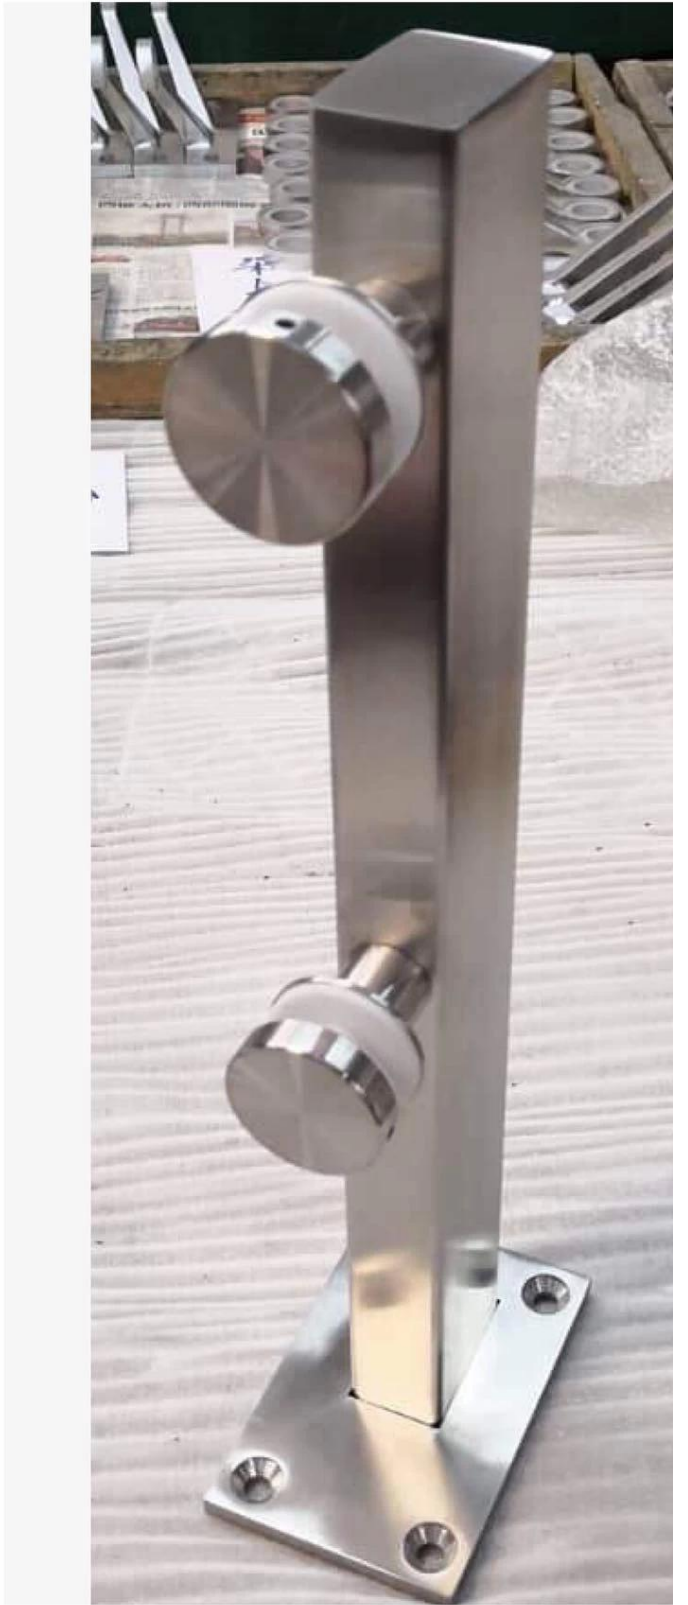

Le gril d'acier inoxydable de balustrade de balcon conçoit des broches solides solubles 316 pour le verre de 19mm

Poteau d'extrémité de garde-corps en verre de bride de support de poteau en verre de balustrade d'acier inoxydable

KEBIL 科比奥®

Article nr.	LCH-100
Taille de base	140 x 76,50 mm pour 4 trous
Matériel	Acier inoxydable de grade 316
Finir	Nickel brossé Chrome poli Noir mat

Bienvenue à nous contacter pour plus de détails: