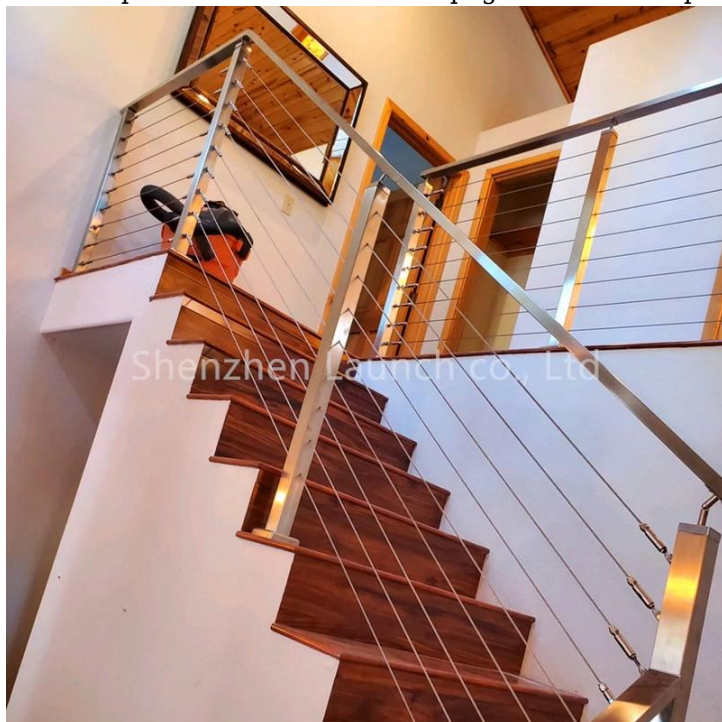

Balcon en acier inoxydable câble métallique balcon balcon balustrade balustrade post système

Pour la conception de garde-corps en acier inoxydable, notre société a 2 séries:

1) système de garde-corps de câble; 2) Système de garde-corps.

Les deux types peuvent utiliser pour intérieur et extérieur.

Pour l'intérieur, nous utilisons une note en acier inoxydable 304, si utilise pour l'extérieur, nous suggérons de

Utilisez l'acier inoxydable 316 en acier ou en acier au carbone avec poudre revêtue et galvanisé à chaud.

S'il vous plaît offrez votre mise en page ou votre croquis pour nous faire référence.

Dimension	Longueur	personnalisé basé sur votre chantier
	Height	850-1500mm ou personnalisé
	Les dimensions s'ajusteront selon les clients des clients / plan	
Composant et taille (mm)	Câble	Dia 4/6 / 8mm / personnalisé
	Balustrade	Taille: dia50.8 / 42.4 / 38mm; 50 * 50/40 * 40/60 * 40mm / personnalisé
	Poster	Taille: dia50.8 / 42.4 / 38mm; 50 * 50/40 * 40 / personnalisé
Matériaux	Balustrade	SUS304 / 316 / Bois massif
	Poster	SUS304/316 / acier au carbone (brossé / miroir / revêtement de puissance)
	Câble	SUS304 / 316
Installation	DIY, pas besoin de soudure facile l'installer par vous-même	
	Verre pas besoin de trou de forage pour ce type de garde-corps	
	Installation Manul et dessin d'instructions sont disponibles	