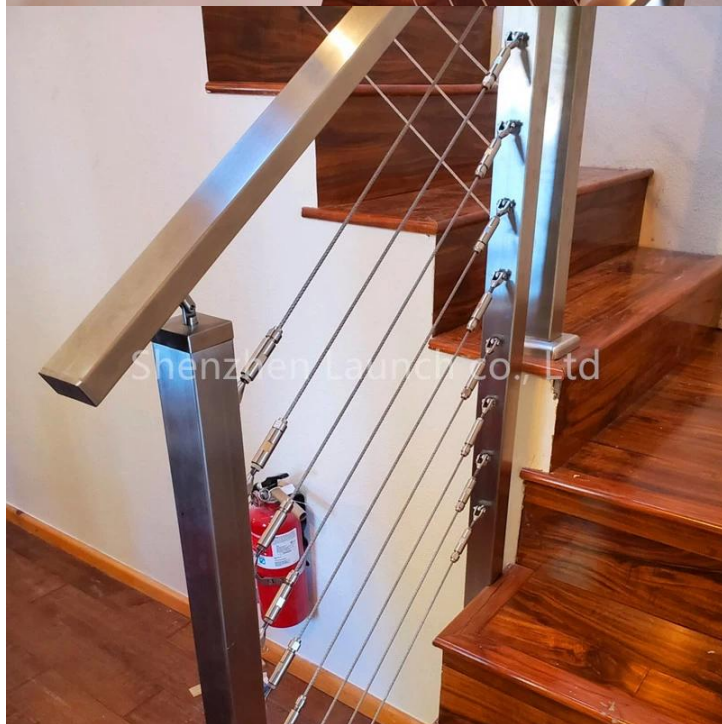

Balcon en acier inoxydable câble métallique balcon balcon balustrade balustrade post système

Pour la conception de garde-corps en acier inoxydable, notre société a 2 séries:

1) système de garde-corps de câble; 2) Système de garde-corps.

Les deux types peuvent utiliser pour intérieur et extérieur.

Pour l'intérieur, nous utilisons une note en acier inoxydable 304, si utilise pour l'extérieur, nous suggérons de

Utilisez l'acier inoxydable 316 en acier ou en acier au carbone avec poudre revêtue et galvanisé à chaud.

S'il vous plaît offrez votre mise en page ou votre croquis pour nous faire référence.

Dimension	Longueur	personnalisé basé sur votre chantier
	Height	850-1500mm ou personnalisé
	Les dimensions s'ajusteront selon les clients des clients / plan	
Composant et taille (mm)	Câble	Dia 4/6 / 8mm / personnalisé
	Balustrade	Taille: dia50.8 / 42.4 / 38mm; 50 * 50/40 * 40/60 * 40mm / personnalisé
	Poster	Taille: dia50.8 / 42.4 / 38mm; 50 * 50/40 * 40 / personnalisé
Matériaux	Balustrade	SUS304 / 316 / Bois massif
	Poster	SUS304/316 / acier au carbone (brossé / miroir / revêtement de puissance)
	Câble	SUS304 / 316
Installation	DIY, pas besoin de soudure facile l'installer par vous-même	
	Verre pas besoin de trou de forage pour ce type de garde-corps	
	Installation Manul et dessin d'instructions sont disponibles	