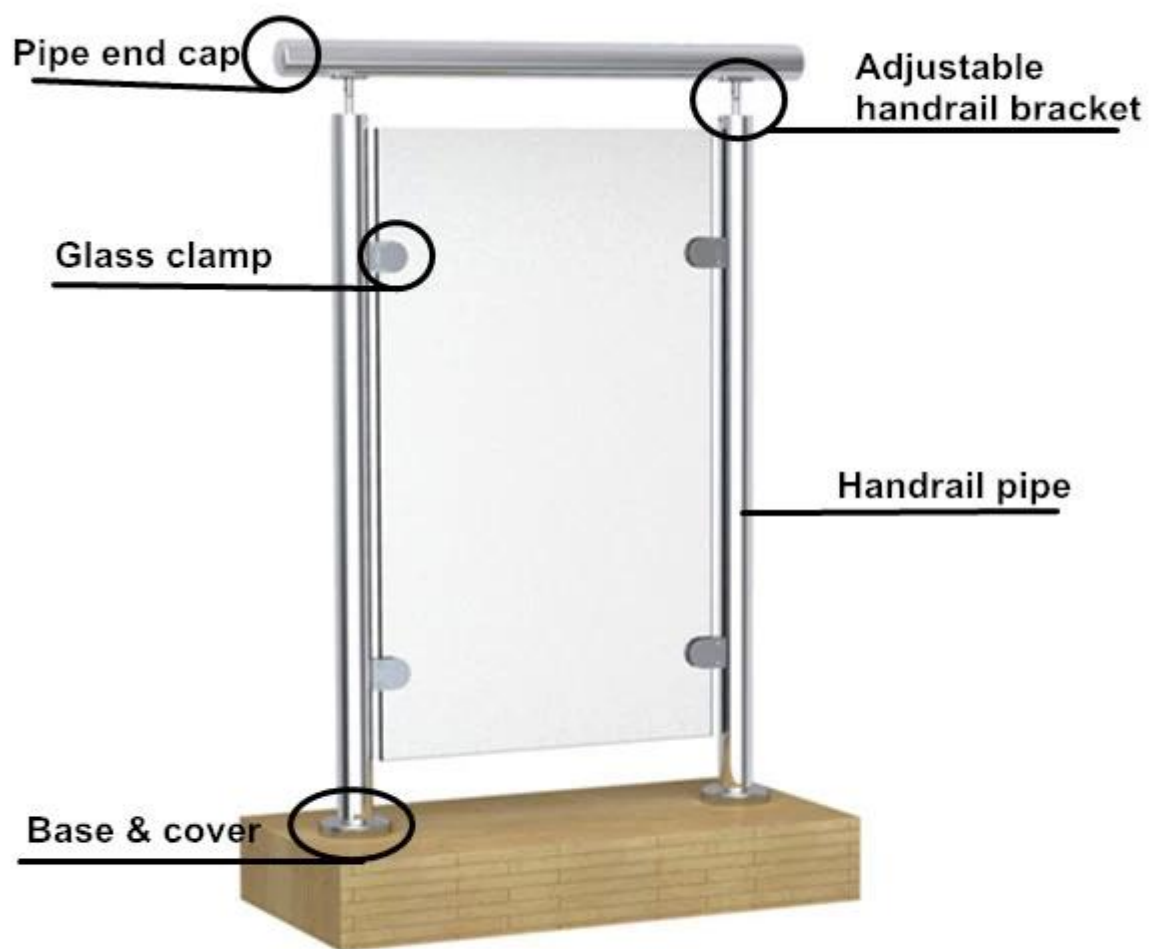

Balustre Mold Designs de balcon / escalier [Balustrades en acier inoxydable](#)

Description du produit

Produit Namoi	Moule de balustre balcon / escalier conçoit des balustrades de balustrade d'acier inoxydable
Matériel	Acier inoxydable 304/316
terminer	Miroir poli / satiné brossé / noir
Pour Glass Thickness	8-13,52 mm
la taille	1100mm ou selon l'exigence de clients
2 types disponibles	1) Main courante ronde diamètre 50.8mm 2) main courante carrée 50x50mm Des mains courantes personnalisées sont disponibles. Nous sommes usine.
Top Rail	1) tube de main courante sur le dessus 2) Embout sur le dessus
Montage	Montage en surface / montage de carottage / montage latéral
Le minimum Quantité d'ordre	une pièce
Échantillon	Disponible pour vérifier qualité avant commande
Inspection d'usine	Disponible
Vendu comme un kit	Oui, Prêt à installer.
Agréé	Oui, mEets et dépasse les exigences de charge de rail de garde
Service OME & ODM	UNEdisponible

Rampes en acier inoxydable Détails

Vendu en kit, avec pinces à verre, support de main courante, cache de base. Ou vendu à l'unité.

Poteau de main courante carré

Poteau rond de main courante

Nouveau design couleur noire et main courante en bois

Emballage de sécurité des mains courantes

1. Une paire dans un sac à bulles, puis dans une boîte en carton, 6-8 pièces dans un carton.
2. Ou emballage comme requirements des clients.

questions - réponses