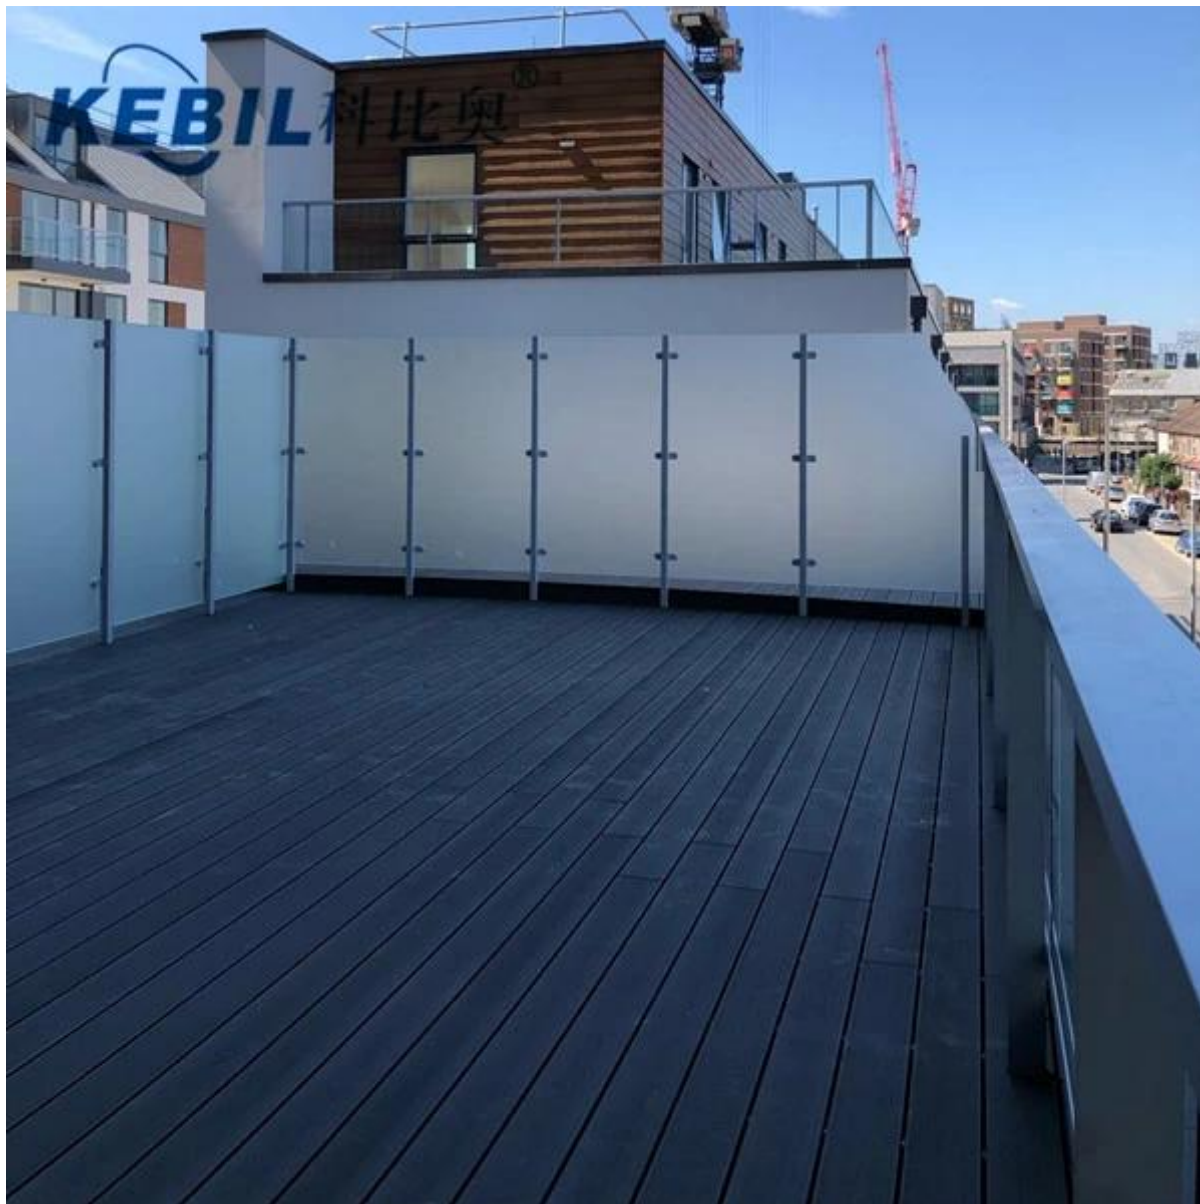

Rampes en acier inoxydable Détails

Vendu en kit, avec pinces à verre, support de main courante, cache de base. Ou vendu à l'unité.

Poteau de main courante carré

Poteau rond de main courante

Nouveau design couleur noire et main courante en bois

Autres mains courantes de moules que nous fournissons

Poteau de main courante de l'araignée 1.Glass

Poteau de main courante 2.Glass

3. Poteau de balustrade

4. Poteau de main courante de balustrade

Projets de balustrades en acier inoxydable Photos