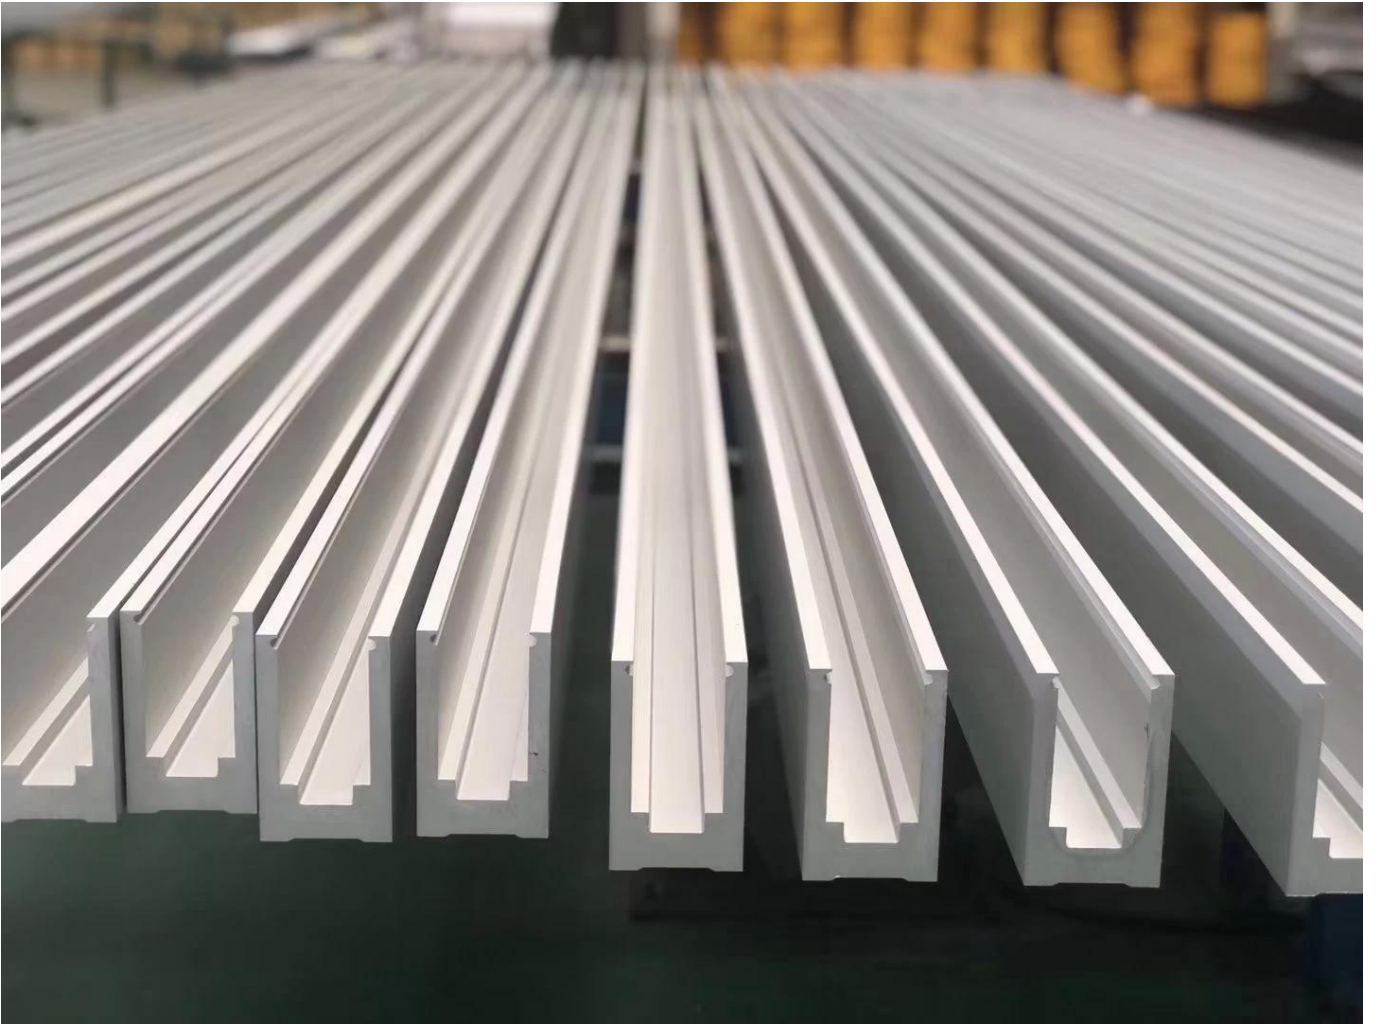

**Raccords de balustrade en aluminium extrudé, profilé en U, système de garde-corps en verre sans cadre, prix en chine**

**1m aluminum channel contains the following accessories**

Waterproof tape  
2 meters

### **Option de conception de garde-corps**

- droit linéaire et courbé
- verre trempé de sécurité et verre feuilleté 10-21,52 mm
- dessus en verre libre, main courante fendue et main courante avec support en verre
- monté au sol et monté sur le côté
- conception résidentielle et garde-corps commercial

<b>Nom du produit</b>	Balustrade en verre sans cadre, canal en U en aluminium, escalier de balcon sans cadre, clôture de piscine, garde-corps en verre
<b>Dimensions</b>	Personnalisé, selon les exigences spécifiques du client.
<b>Matériel</b>	<b>Informations sur le profil</b>
	Matériau : aluminium (6063-T5) longueur du profil 3m Épaisseur de paroi du profil : 10 mm Couleur : original, argent, noir, graphite
	<b>Option verre</b>
	Verre feuilleté, verre trempé, verre Low-E, verre flotté, verre réfléchissant simple vitrage/double vitrage Unique : 8/10/12mm Double: , 6,38 mm, 8,76 mm 10,76 mm 11,52 mm, etc. Couleur: clair, bleu Ford réfléchissant, vert réfléchissant, LOW-E. etc. Toute autre épaisseur de verre selon les exigences du client.
	<b>Matériels</b>
	vis de réglage, couvercle en acier inoxydable, garde-corps en acier inoxydable Haute qualité fabriqué en Chine
<b>Finition</b>	Revêtement en poudre ou anodisation
<b>Emballage</b>	Sac à bullesCadre en bois
<b>Lieu applicable</b>	Écoles, restaurants, bâtiments commerciaux et résidentiels, etc.
<b>Délai de livraison</b>	15-25 jours après réception du dépôt

### Haut Balustrade Tube:

**Panneau de clôture en verre :**

**Canal Base Aluminium :**

**Bienvenue à nous contacter pour plus d'informations :**

**Veille**

**Courriel : [sales03@launch-china.cn](mailto:sales03@launch-china.cn)**