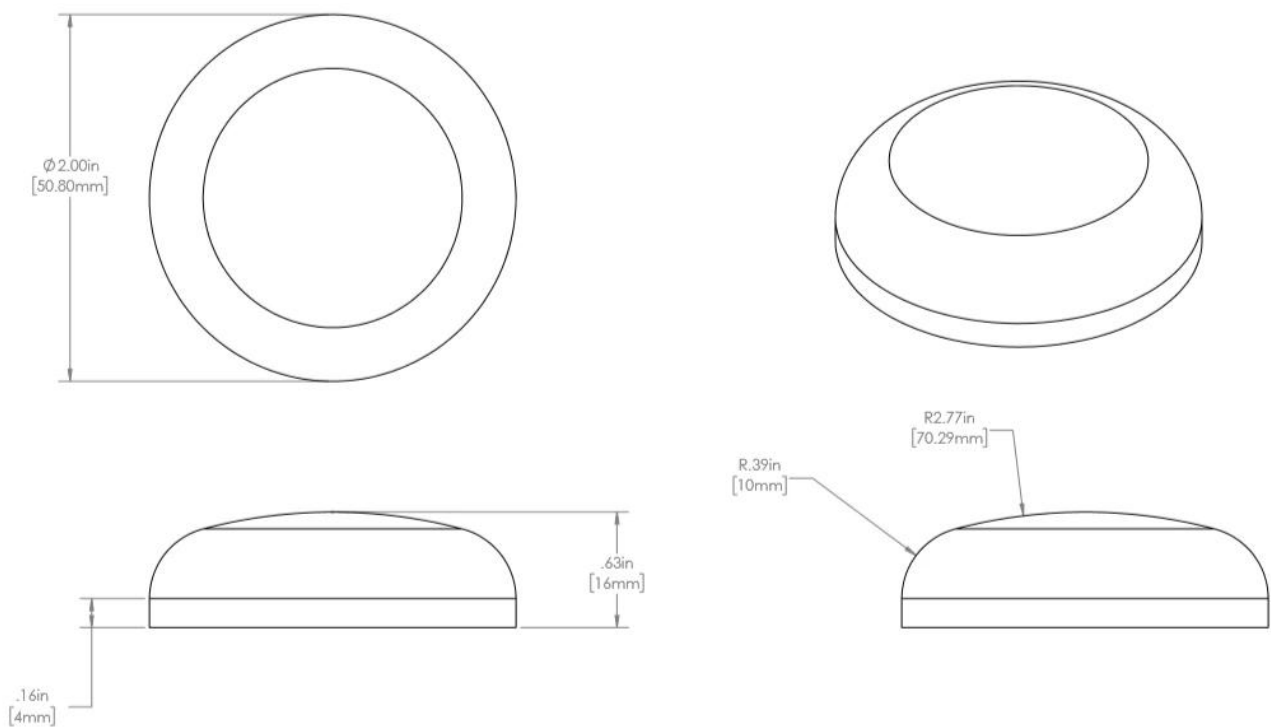

Commande numérique par ordinateur usinant 2 "embout bombé de tuyau d'acier inoxydable de conception de balustrade de conception solide

Technique Dessin:

Autres modèles de capuchons de tuyaux en acier inoxydable pour raccords de main courante: