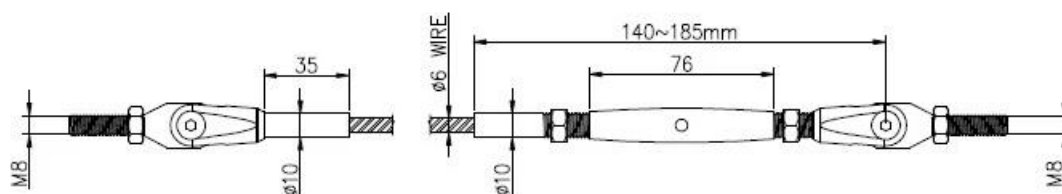

## Description

--Numéro de modèle presse-étoupe T804

--Matériel: acier inoxydable 304/316

-Finition: miroir/satin

--Pour câble 4-6mm

--Pour le poste de bois et d'acier inoxydable

-Poids: 215g/paire

--Application: câble balustrade rambarde câble pont, clôture de jardin en acier inoxydable  
câble, balustrade de câble en acier inoxydable arrière-cour, balustrade de câble câble affaire  
escalier, conception de garde-corps câble moderne maison

## Détails du produit

Tendeur de câble pour poteau de bois (finition satinée)

Cable tendeur pour poteau en acier inoxydable (fini miroir)

Tendeur de câble T803 taille

### Projet

tendeur de câble inox T804 pour bois post conception

Tendeur de câble garde-corps T804 pour acier inoxydable post conception

Produits associated vous pourrait intéressé  
Câble métallique d'acier inoxydable