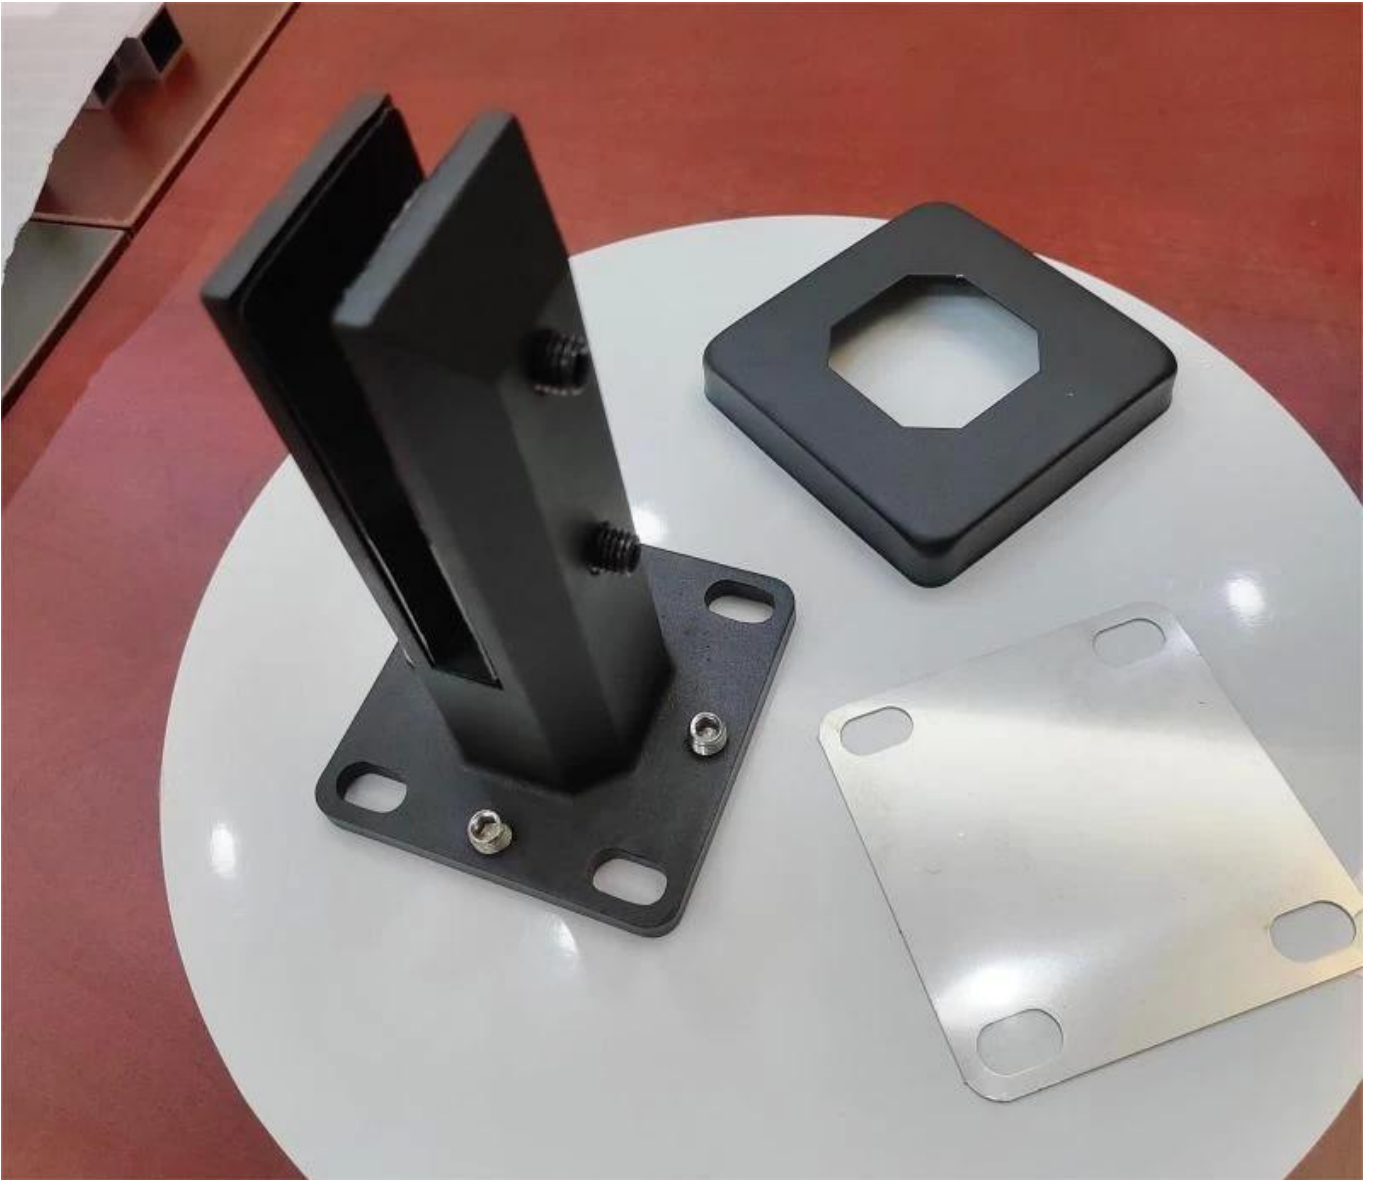

Robinet en verre réglable en acier inoxydable Duplex 2205 pour sans cadre natation bassin escrime

Produit Afficher

Surface satinée

Surface noire mate

Technique dessin

Pinces verre noir mat

Application photo

Autres broches de verre connexes

Surface finish
Satin

Surface finish
Mirror

RBM

SBM

RCM

SCM

**Surface finish
Matt black**