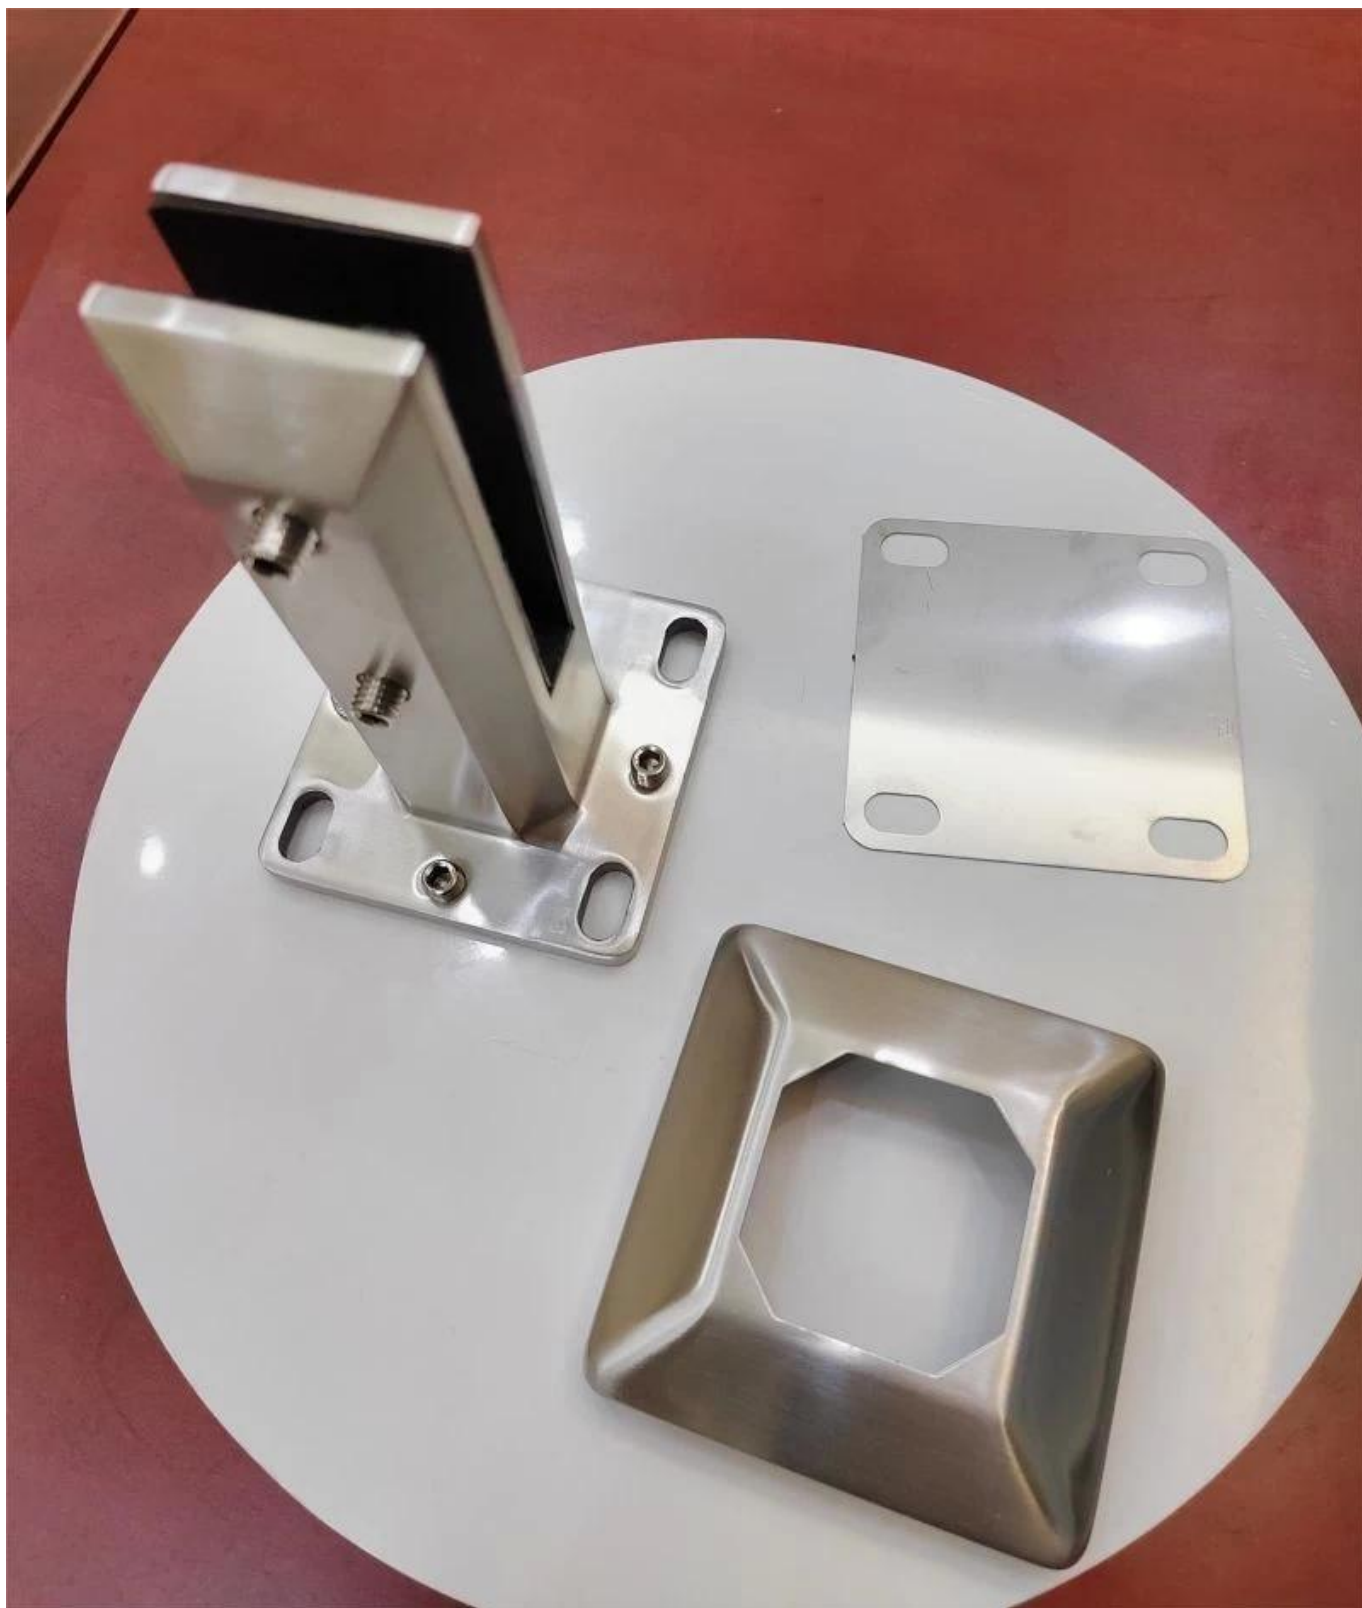

Robinet en verre réglable en acier inoxydable Duplex 2205 pour sans cadre natation bassin escrime

Produit Afficher

Surface satinée

Surface noire mate

Technique dessin

Pinces verre noir mat

Application photo

Autres broches de verre connexes

Surface finish
Satin

Surface finish
Mirror

RBM

SBM

RCM

SCM

**Surface finish
Matt black**