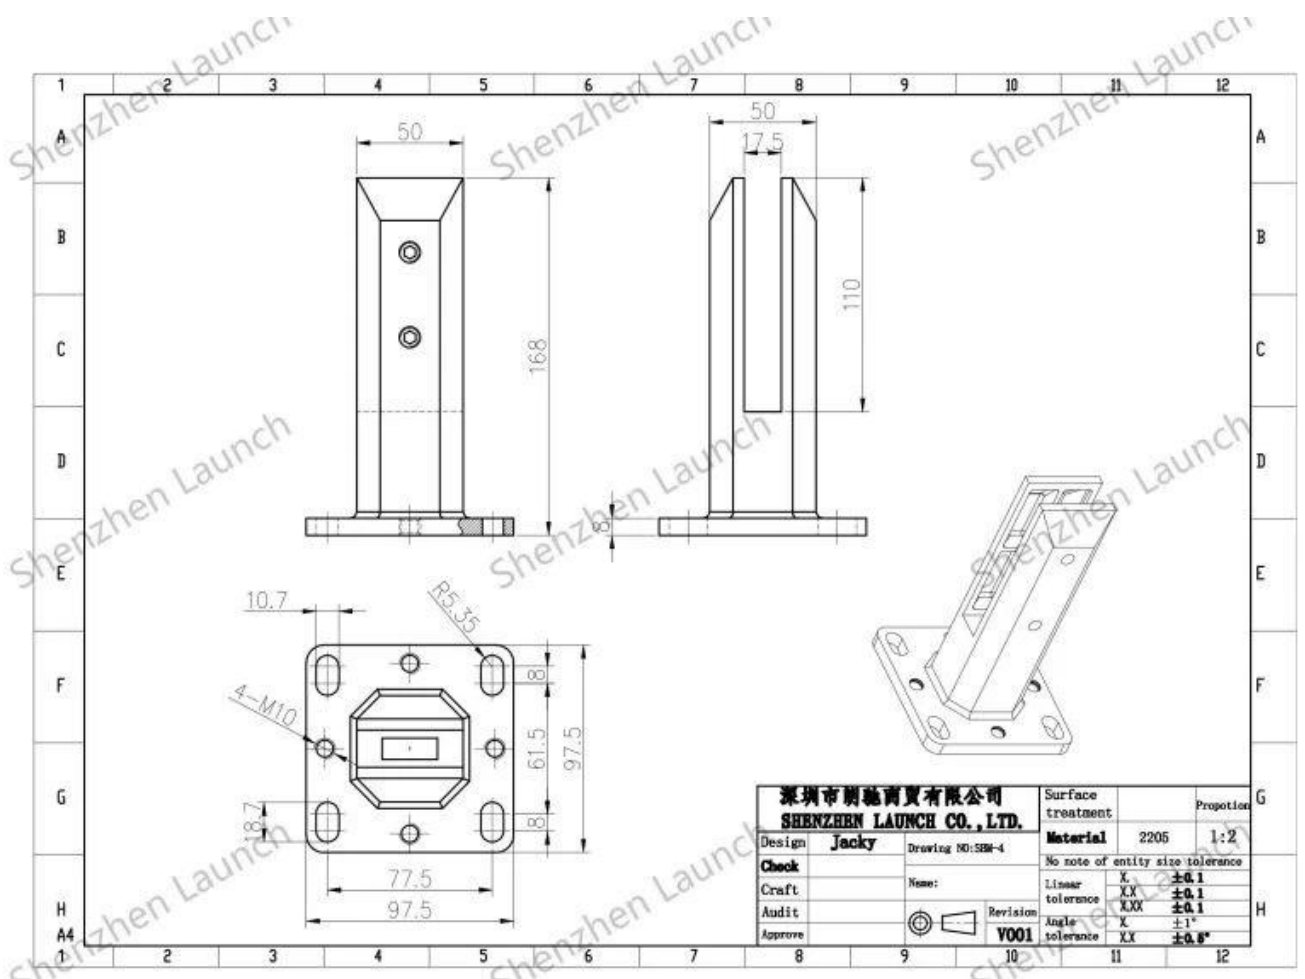

Robinet en verre réglable en acier inoxydable Duplex 2205 pour sans cadre natation bassin escrime

Produit Afficher

Surface satinée

Surface noire mate

Technique dessin

Pinces verre noir mat

Application photo