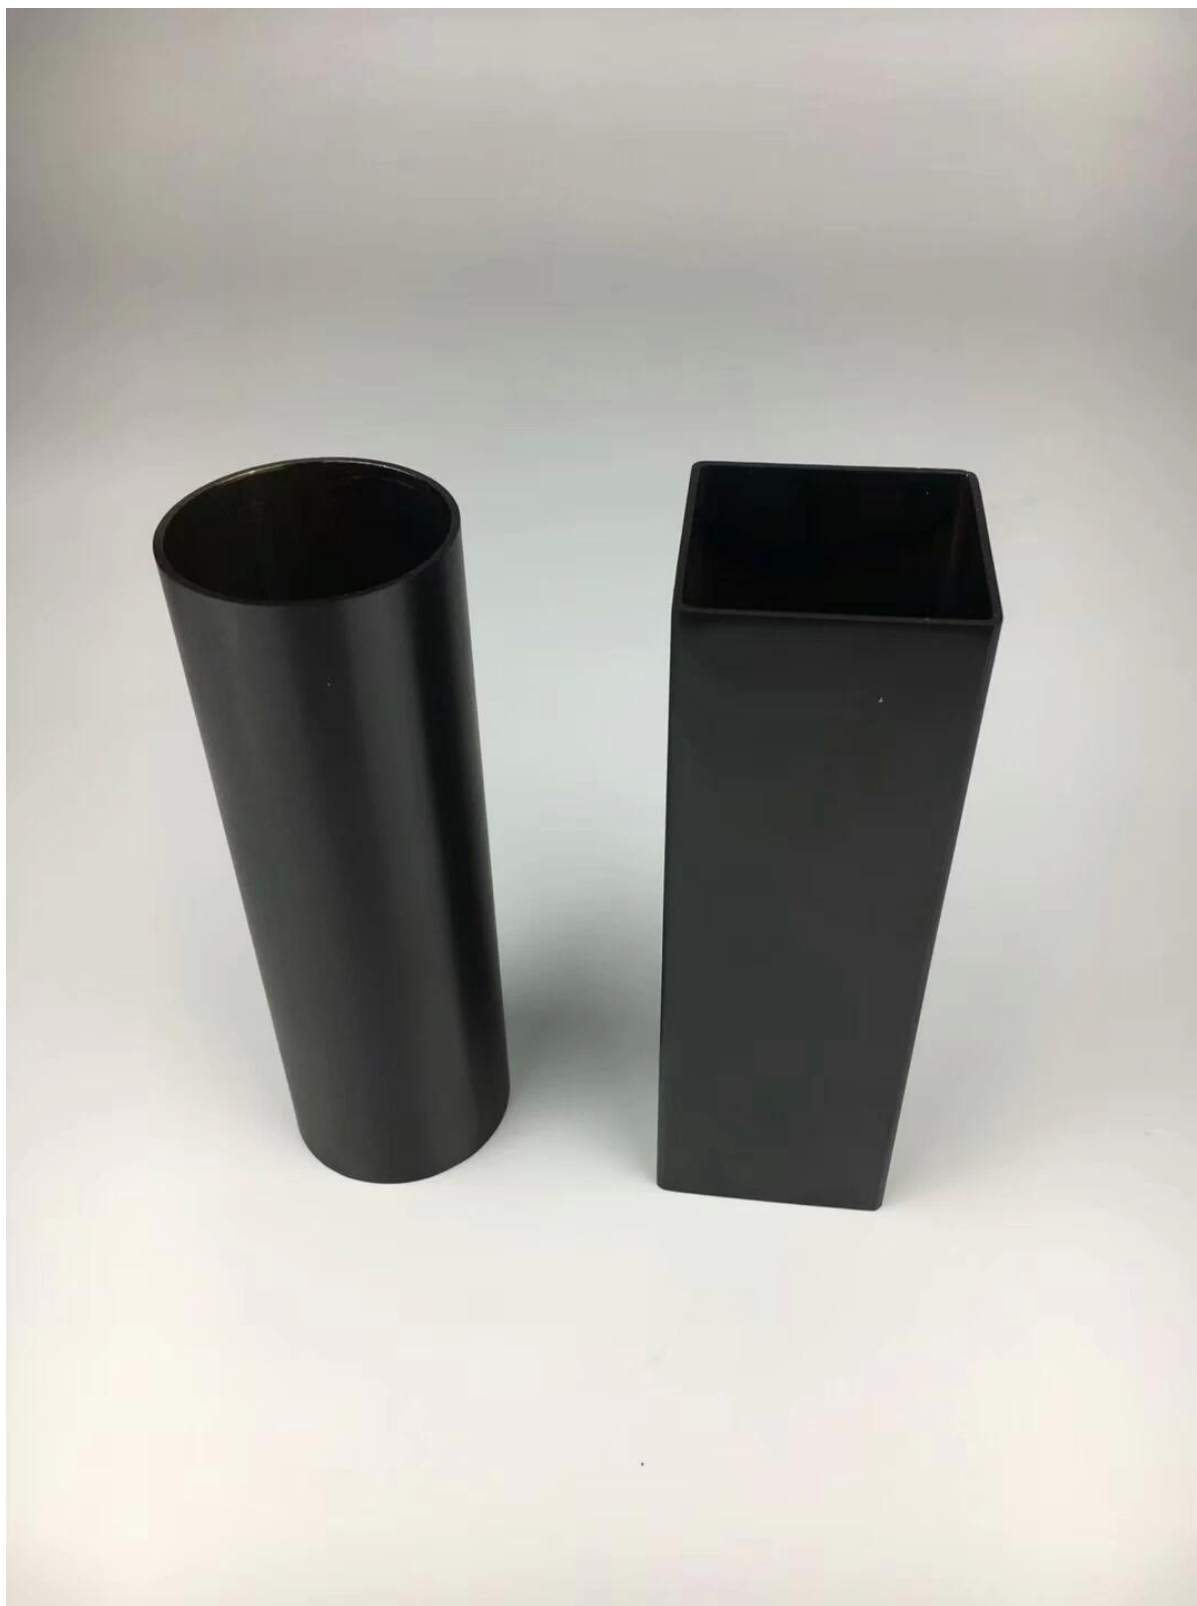

Tube / tuyau d'acier inoxydable de placage à l'or