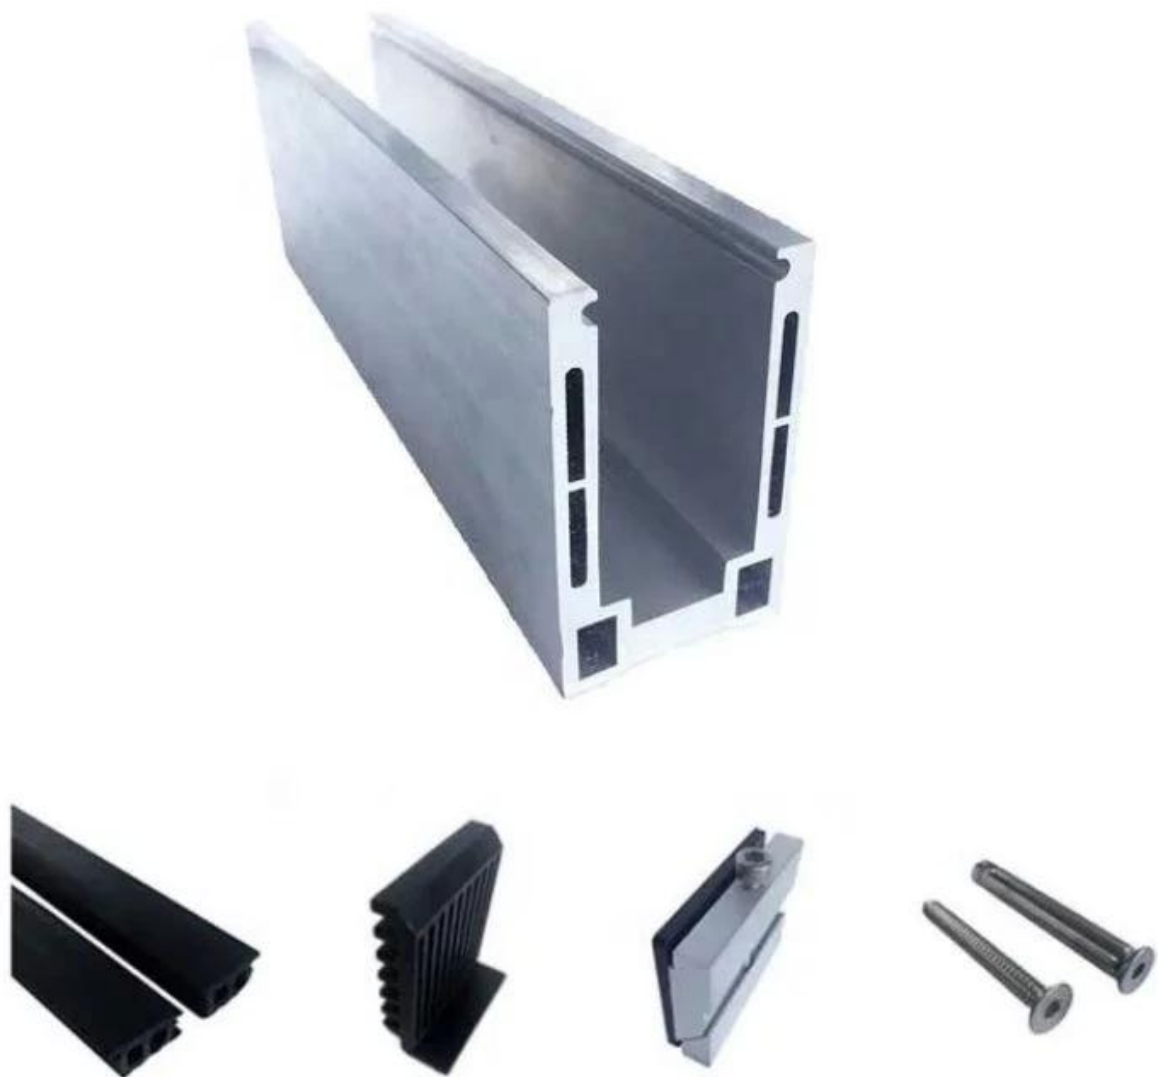

**La Chine fabrique des balustrades en verre sans cadre de canal en U d'escalier de balcon de plate-forme de fabrication de la Chine**

**Matériel de garde-corps en verre de canal en U en aluminium de rail de balustrade sans cadre**

**1m aluminum channel contains the following accessories**

Waterproof tape  
2 meters

Aluminum and plastic fittings  
3 sets

Expansion bolts  
3 pieces

**Spécifications du garde-corps en verre en aluminium :**

PARTIE RAMPE - SOUS-SOL	MATÉRIEL	DIMENSIONS(MM)	SURFACE FINIE	ÉPAISSEUR DE VERRE ADAPTÉE (MM)
Canal U / Profil U	Aluminium Alloy	102*62	Anodisation / Peinture en aérosol	12-13.52
		102*67		81.528
		102*70.5		101.5210
Système intérieur et boulon	3 ou 4 mètres par longueur			
Bardage	SUS 304 / SUS 316	102	Brossé / Miroir	/
Caoutchouc	Plastique	Divers	Le noir	Tout

**Aluminium Base U Profil pour Verre Garde-corps Balustrade en Noir Couleur :**

**Disponible Des modèles:**

LCH-A01/A02 : sans/avec habillage à utiliser avec verre 20 mm à 21,52 mm

**LCH-A01**

20 mm to 21.52 mm tempered glass