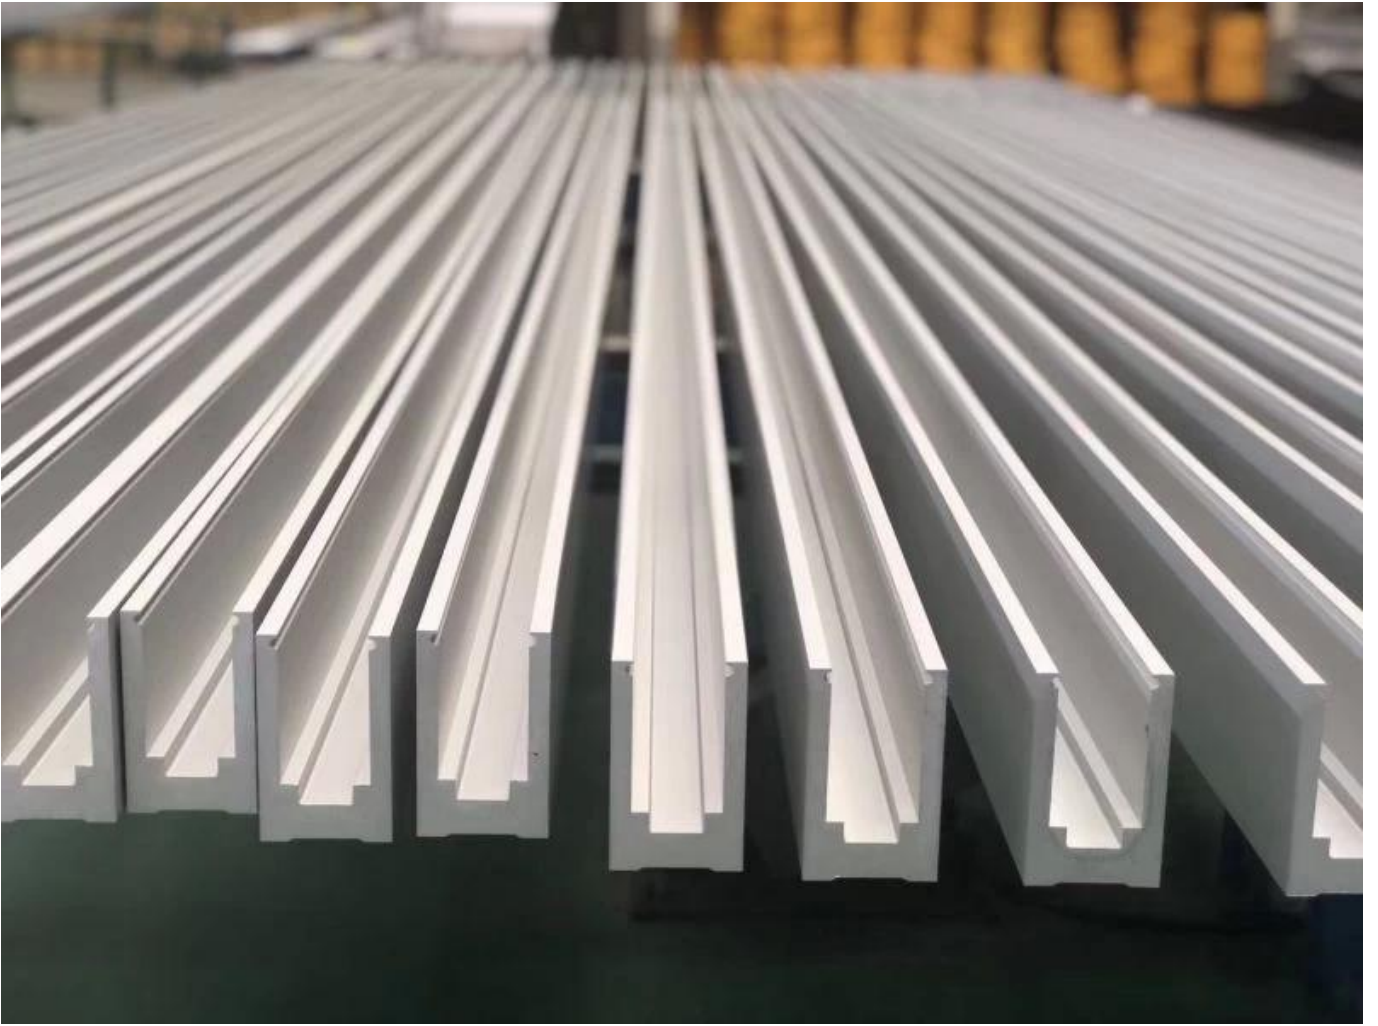

**La Chine fabrique des balustrades en verre sans cadre de canal en U d'escalier de balcon de plate-forme de fabrication de la Chine**

**Matériel de garde-corps en verre de canal en U en aluminium de rail de balustrade sans cadre**

1 m aluminium groove contains the following accessories (excluding glass)

Aluminum trough 1 m

Decorative cover 2 meters

Aluminum plastic fittings 3 sets

Expansion screws 3 pieces

**Production de masse et conditionnement**