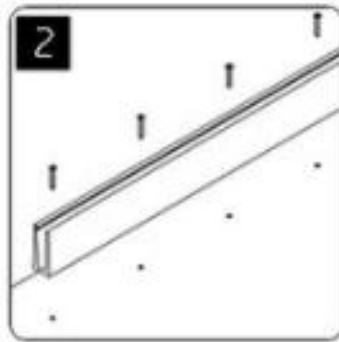

Chine Fabrication de la balustrade en verre 6063 canaux en aluminium U

Aluminium To canal balustrade profil Caractéristiques

- Matériau: Aluminium 6063 T5
- Finition: anodisation
- Longueur: 4m par longueur ou la longueur de la coutume
- Pour l'épaisseur de verre: verre trempé de 12-21,52mm
- Vendu sous forme de kit: Boulons, canal en caoutchouc et raccords

Canal U en aluminium pour verre de 12 mm

Installation en aluminium U canal

installation

Autres modèles Canal U en aluminium que vous pouvez intéresser

LCH-C01

12 mm to 13.14 mm tempered glass

1 m aluminium groove contains the following accessories (excluding glass)

LCH-C02

12 mm to 13.14 mm tempered glass

1 m aluminium groove contains the following accessories (excluding glass)

LCH-D01

12 mm to 13.14 mm tempered glass

1 m aluminium groove contains the following accessories (excluding glass)

Aluminum trough 1 m Waterproof tape 2 meters Aluminum plastic fittings 3 sets Expansion screws 3 pieces

LCH-D02

12 mm to 13.14 mm tempered glass

1 m aluminium groove contains the following accessories (excluding glass)