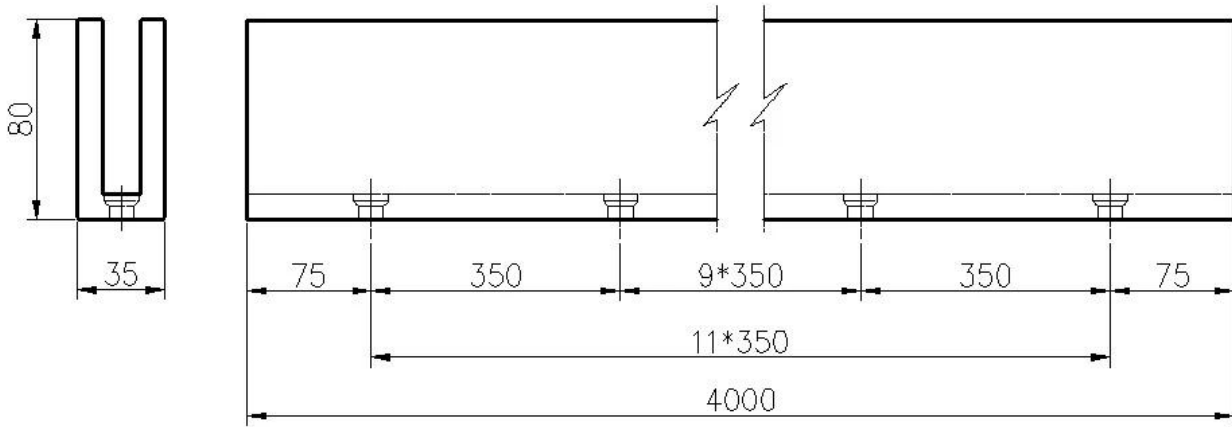

Installation en aluminium U canal