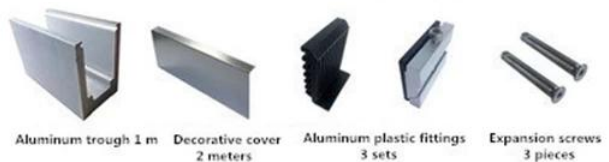

Chine Fabrication de la balustrade en verre 6063 canaux en aluminium U

Aluminium To canal balustrade profil Caractéristiques

- Matériau: Aluminium 6063 T5
- Finition: anodisation
- Longueur: 4m par longueur ou la longueur de la coutume
- Pour l'épaisseur de verre: verre trempé de 12-21,52mm
- Vendu sous forme de kit: Boulons, canal en caoutchouc et raccords

Canal U en aluminium pour verre de 12 mm

Installation en aluminium U canal

installation

Autres modèles Canal U en aluminium que vous pouvez intéresser

LCH-C01

12 mm to 13.14 mm tempered glass

1 m aluminium groove contains the following accessories (excluding glass)

LCH-C02

12 mm to 13.14 mm tempered glass

1 m aluminium groove contains the following accessories (excluding glass)

LCH-D01

12 mm to 13.14 mm tempered glass

1 m aluminium groove contains the following accessories (excluding glass)

Aluminum trough 1 m Waterproof tape 2 meters Aluminum plastic fittings 3 sets Expansion screws 3 pieces

LCH-D02

12 mm to 13.14 mm tempered glass

1 m aluminium groove contains the following accessories (excluding glass)