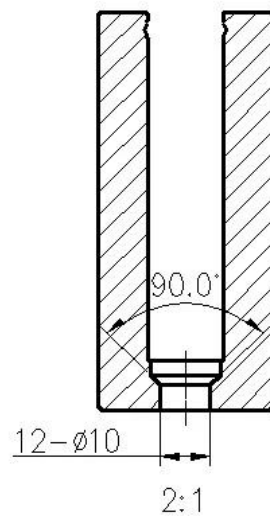

Chine Fabrication de la balustrade en verre 6063 canaux en aluminium U

Aluminium To canal balustrade profil Caractéristiques

- Matériau: Aluminium 6063 T5
- Finition: anodisation
- Longueur: 4m par longueur ou la longueur de la coutume
- Pour l'épaisseur de verre: verre trempé de 12-21,52mm
- Vendu sous forme de kit: Boulons, canal en caoutchouc et raccords

Canal U en aluminium pour verre de 12 mm

Installation en aluminium U canal

installation

Autres modèles Canal U en aluminium que vous pouvez intéresser

LCH-C01

12 mm to 13.14 mm tempered glass

1 m aluminium groove contains the following accessories (excluding glass)

LCH-C02

12 mm to 13.14 mm tempered glass

1 m aluminium groove contains the following accessories (excluding glass)

LCH-D01

12 mm to 13.14 mm tempered glass

1 m aluminium groove contains the following accessories (excluding glass)

Aluminum trough 1 m Waterproof tape 2 meters Aluminum plastic fittings 3 sets Expansion screws 3 pieces

LCH-D02

12 mm to 13.14 mm tempered glass

1 m aluminium groove contains the following accessories (excluding glass)