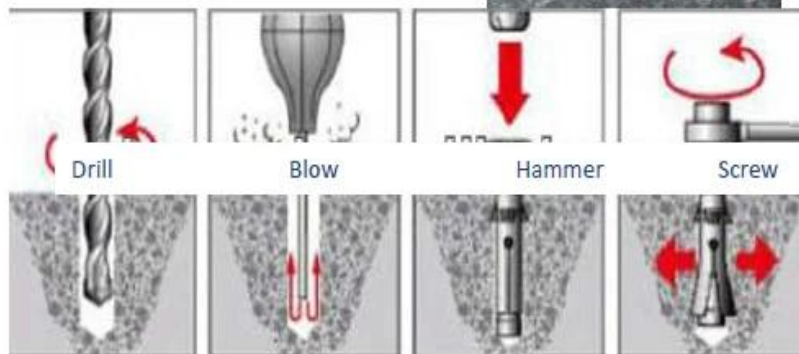

base plate spigot friction type SBM

finition brossée

Comment l'installer?

concrete anchor expansion bolt

Installation:

pic de projet
pour balcon

square slotted pipe

pour les terrasses clôture de piscine en bois et un tablier en béton

pool fence with square spigot

détails d'emballage
1 carton: 12pcs de piquages de verre

Conception 2. Autre de robinets de verre
ronde mâle base de plaque de verre dia50 * 168mm Poids net: 1,7 kg

frameless glass balustrade