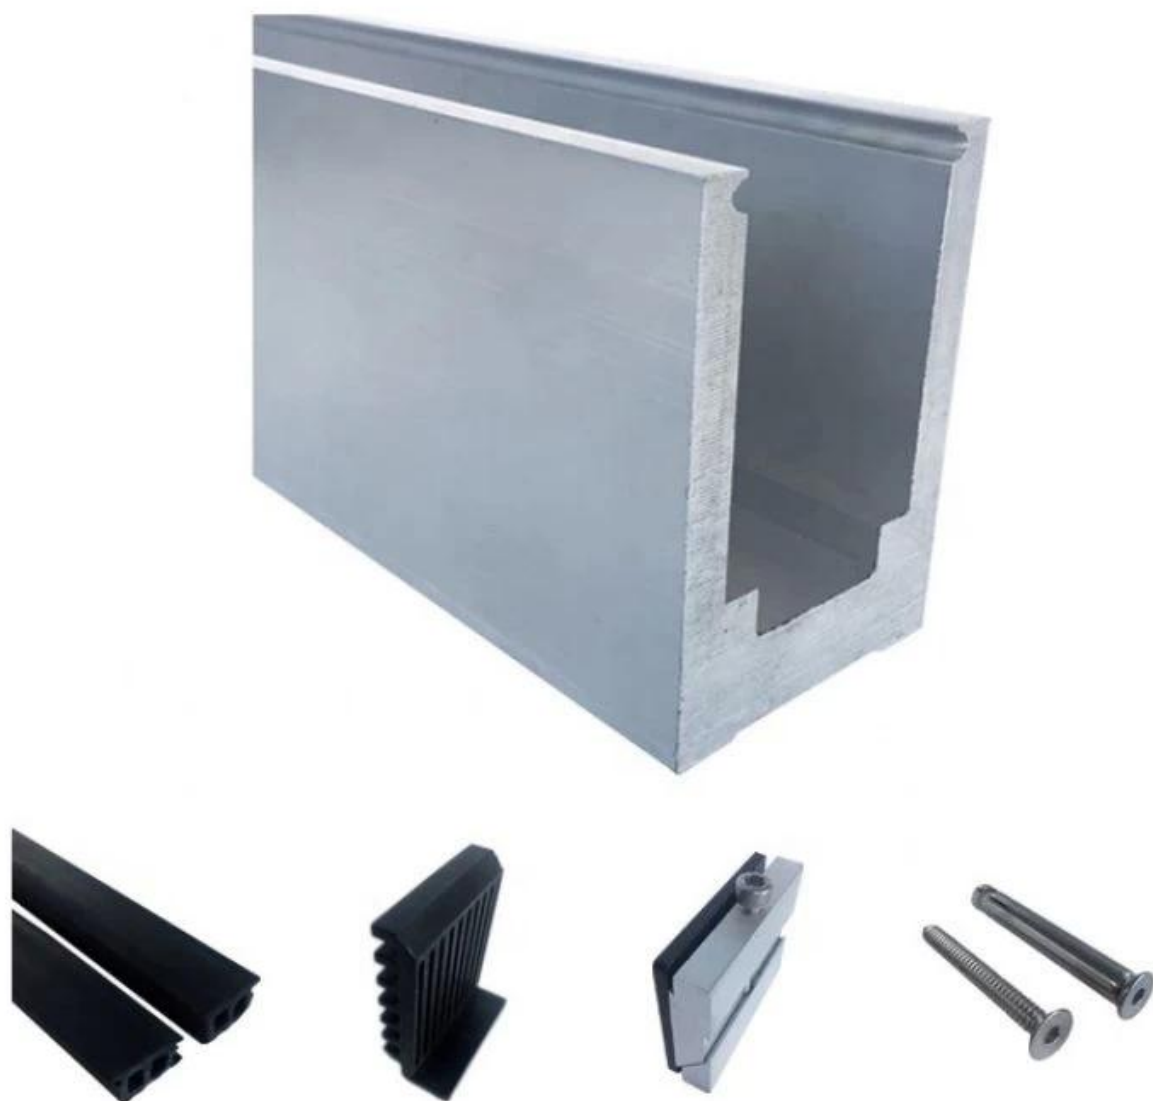

Canal de base en aluminium en U généralement fixé au sol, placé dans le bas des systèmes de garde-corps en verre pour supporter le verre. Les systèmes de garde-corps de balcon sont l'une des applications les plus courantes qui en ont besoin, car ils peuvent donner une vision large pour profiter de beaux paysages lorsque vous buvez un café ou lisez un livre sur le balcon.

Spectacle de produit

Profilé de base en aluminium de conception solide

Raccords: ruban étanche, raccords en plastique et en aluminium, boulons à expansion

Profilé de base en aluminium creux

Raccords: ruban étanche, raccords en plastique et en aluminium, boulons à expansion

Types de canaux de base en aluminium en U

LCH-A01 / A02

LCH-A01

20 mm to 21.52 mm tempered glass

1 m aluminium groove contains the following accessories (excluding glass)

LCH-A02

20 mm to 21.52 mm tempered glass

- Made of aluminum 6063 T5
- For use with 10-12mm glass
- 80x35mm
- 5.8m per length or as per your requirement

U-BASE CHANNEL

- Made of aluminum 6063 T5
- For use with 15-19mm glass
- 65.3x104mm
- 5.8m per length or as per your requirement