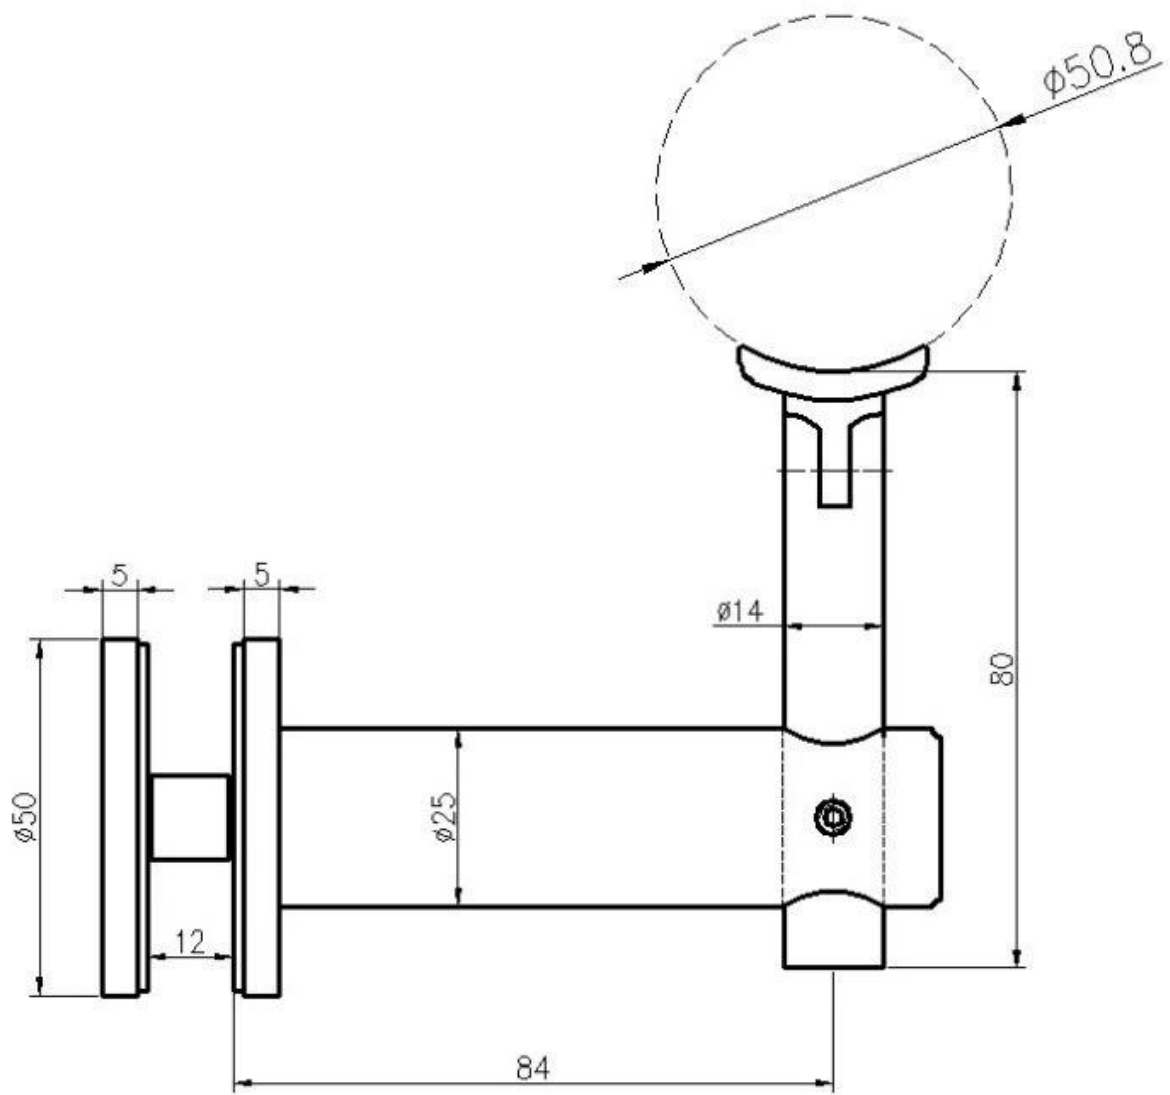

Produits montrent

Numéro de modèle: P708

KEBIL 科比奥®

Dessin technique

Images du projet

Autres types de supports de main courante muraux

Wall Mounted Handrail Bracket

P701