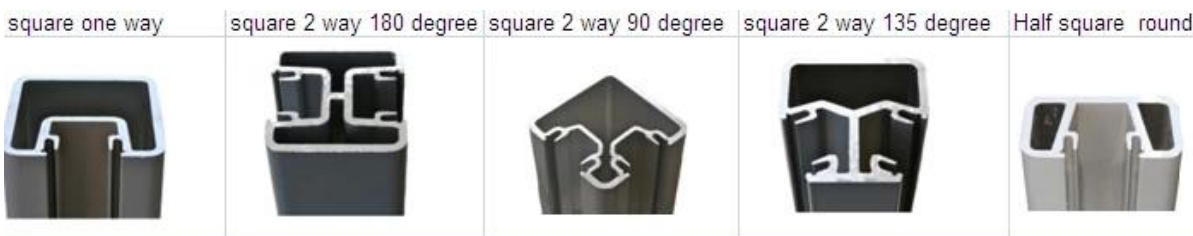

Aluminun verre de type poteau de clôture

A.Round série

- ROUND une manière poste
- ROUND deux voies poster 90 °
- ROUND deux voies poster 180 °
- ROUND deux voies poster 135 °

Nous avons aussi d'autres types de garde-corps

1. Standoff rampe en verre pour balcon, terrasse extérieure, escalier etc [sans cadre balustrade en verre avec bras de fer pour balcon made in china](#)

balcony railing design

Garde-corps en verre 2.Spigot pour les clôtures de piscine, en plein air
balustrade