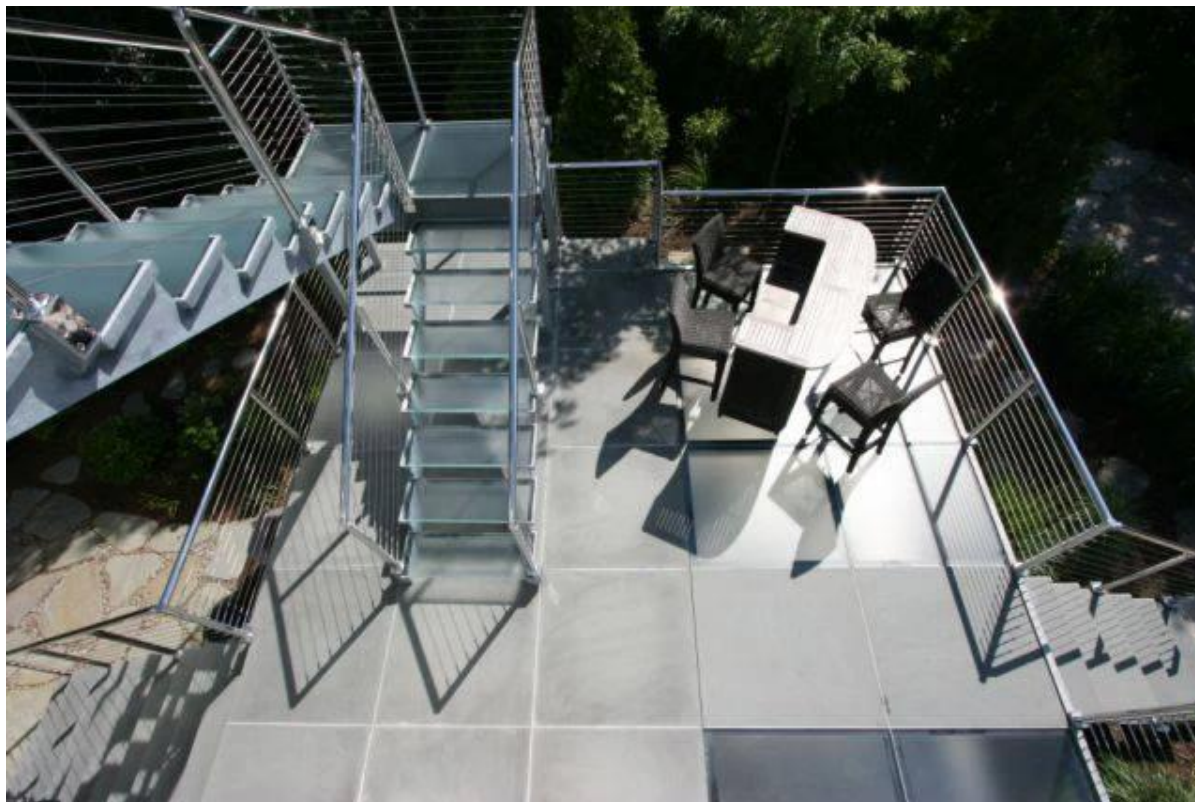

Aluminun verre de type poteau de clôture

A.Round série

- ROUND une manière poste
- ROUND deux voies poster 90 °
- ROUND deux voies poster 180 °
- ROUND deux voies poster 135 °

Nous avons aussi d'autres types de garde-corps

1. Standoff rampe en verre pour balcon, terrasse extérieure, escalier etc [sans cadre balustrade en verre avec bras de fer pour balcon made in china](#)

balcony railing design

Garde-corps en verre 2.Spigot pour les clôtures de piscine, en plein air
balustrade

[316 inoxydable robinet en verre en acier pour clôtures balcon et clôtures de piscine](#)

3. Stainless balustrade de câble en acier pour balustrade de l'escalier extérieur et intérieur, balustrade, terrasse balustrade etc
[inoxydable système de garde-corps corde de fil d'acier pour balcon extérieur et escalier](#)

Garde-corps en verre 4 en acier inoxydable

acier inoxydable balcon extérieur balustrade, terrasse décoratif balustrade, montage main courante pour la conception de garde-corps en verre

5. courbé système de garde-corps en verre