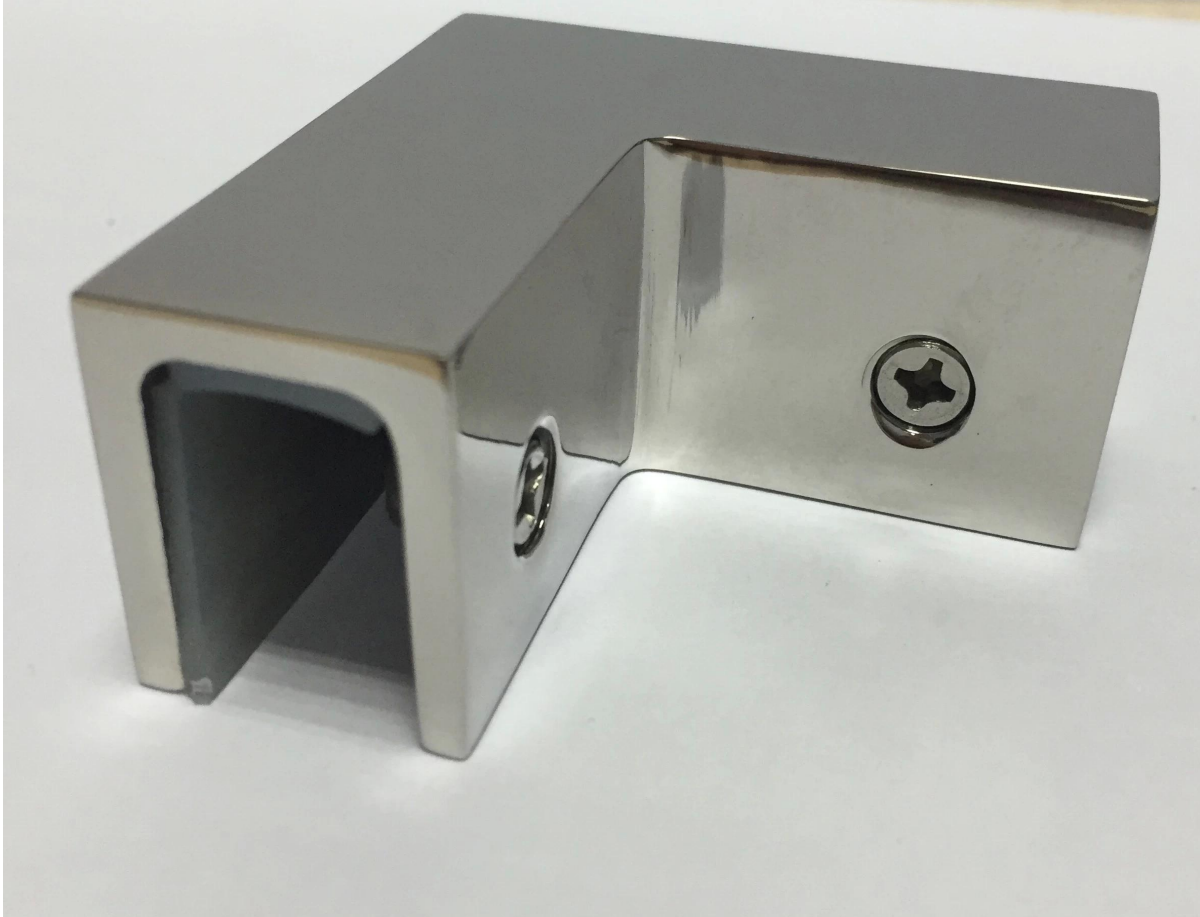

Pince de verre d'angle pour une clôture en verre sans cadre

Pince de verre de coin est principalement utilisé pour le verre sans cadre clôtures de piscine rambarde

Voici les photos de 90 degrés pince de verre de coin: