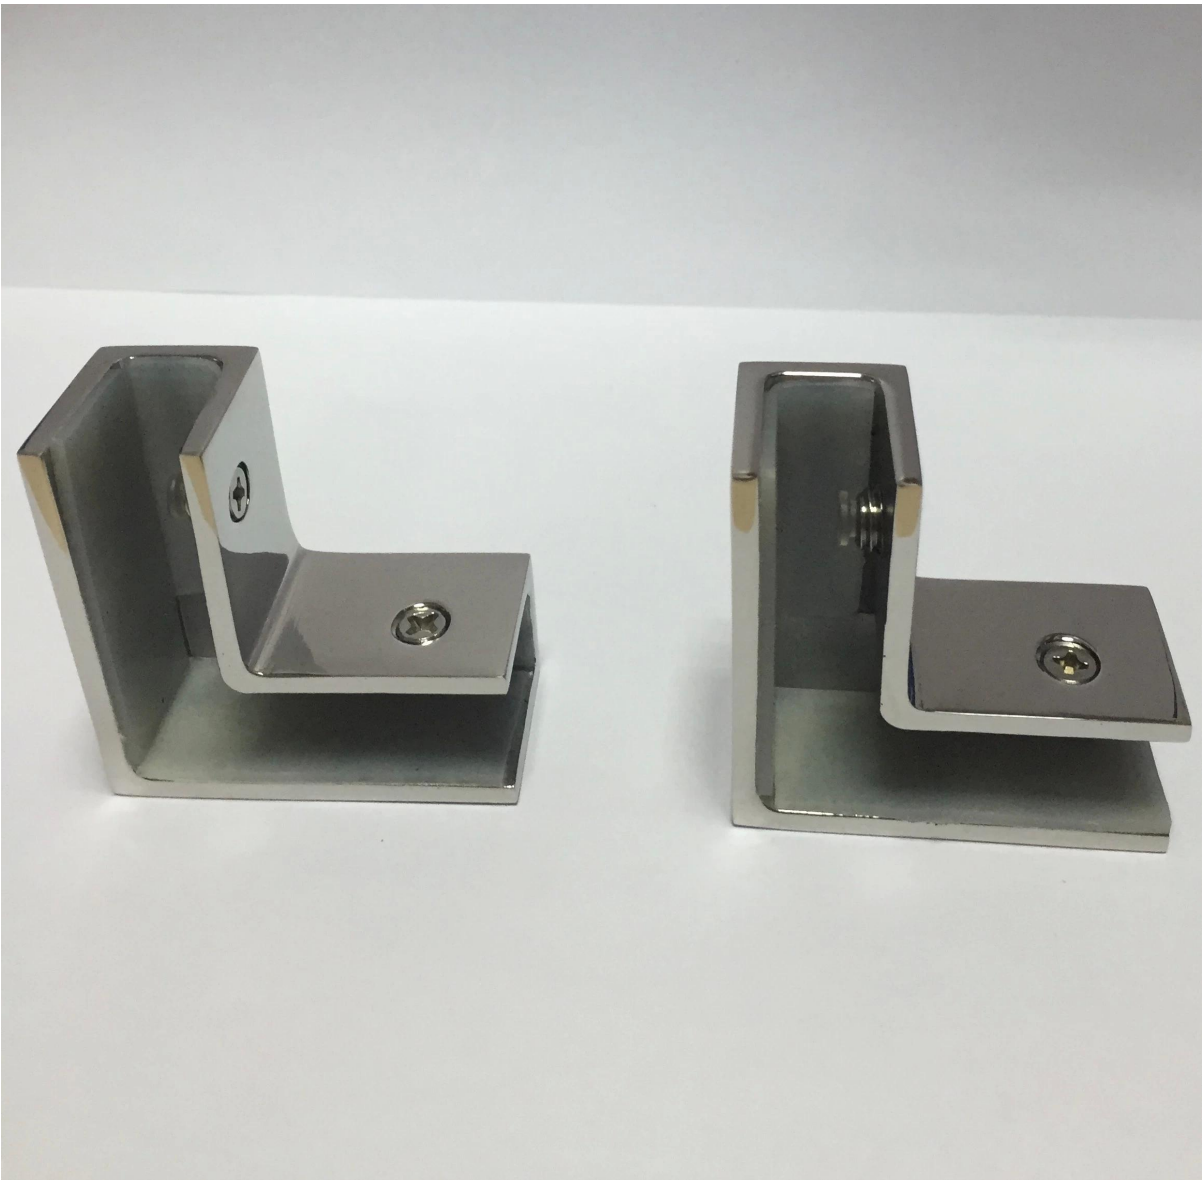

Pince de verre d'angle pour une clôture en verre sans cadre

Pince de verre de coin est principalement utilisé pour le verre sans cadre clôtures de piscine rambarde

Voici les photos de 90 degrés pince de verre de coin: