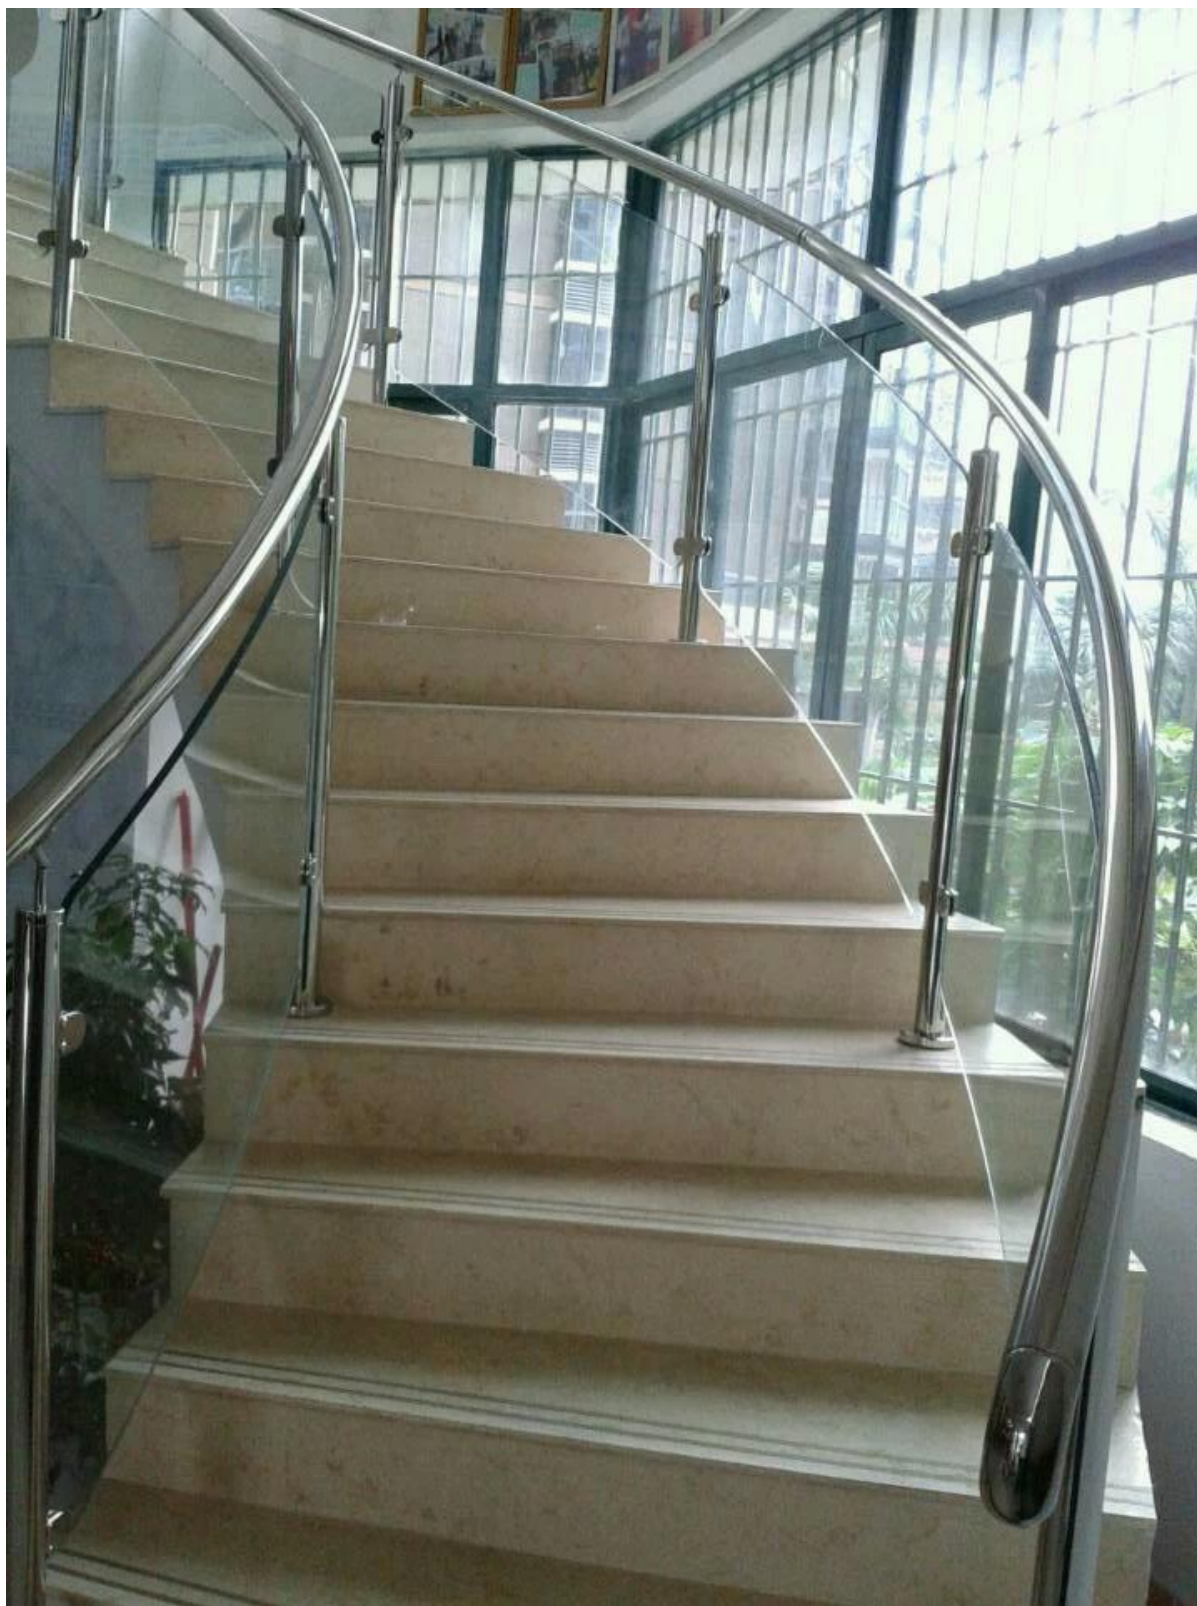

Comme vous pouvez voir de nombreux systèmes de garde-corps en verre sur notre site web, comme verre système de garde-corps, garde-corps extérieur en verre, main courante pour escalier extérieur, piscine matériel de clôture, câble balustrade.

Nous pouvons également faire incurvée système de garde-corps en verre. Notre usine a acheté des machines de pliage. Ils ont été mis en production et nos collègues déjà terminé un projet de l'échantillon.

Autres rampes projet:  
[unnti rouille en acier inoxydable 316 garde-corps en verre en plein air pour les étapes et balcon](#)

[main courante en inox, poste de terrasse ronde, verre main courante métallique pour les étapes](#)