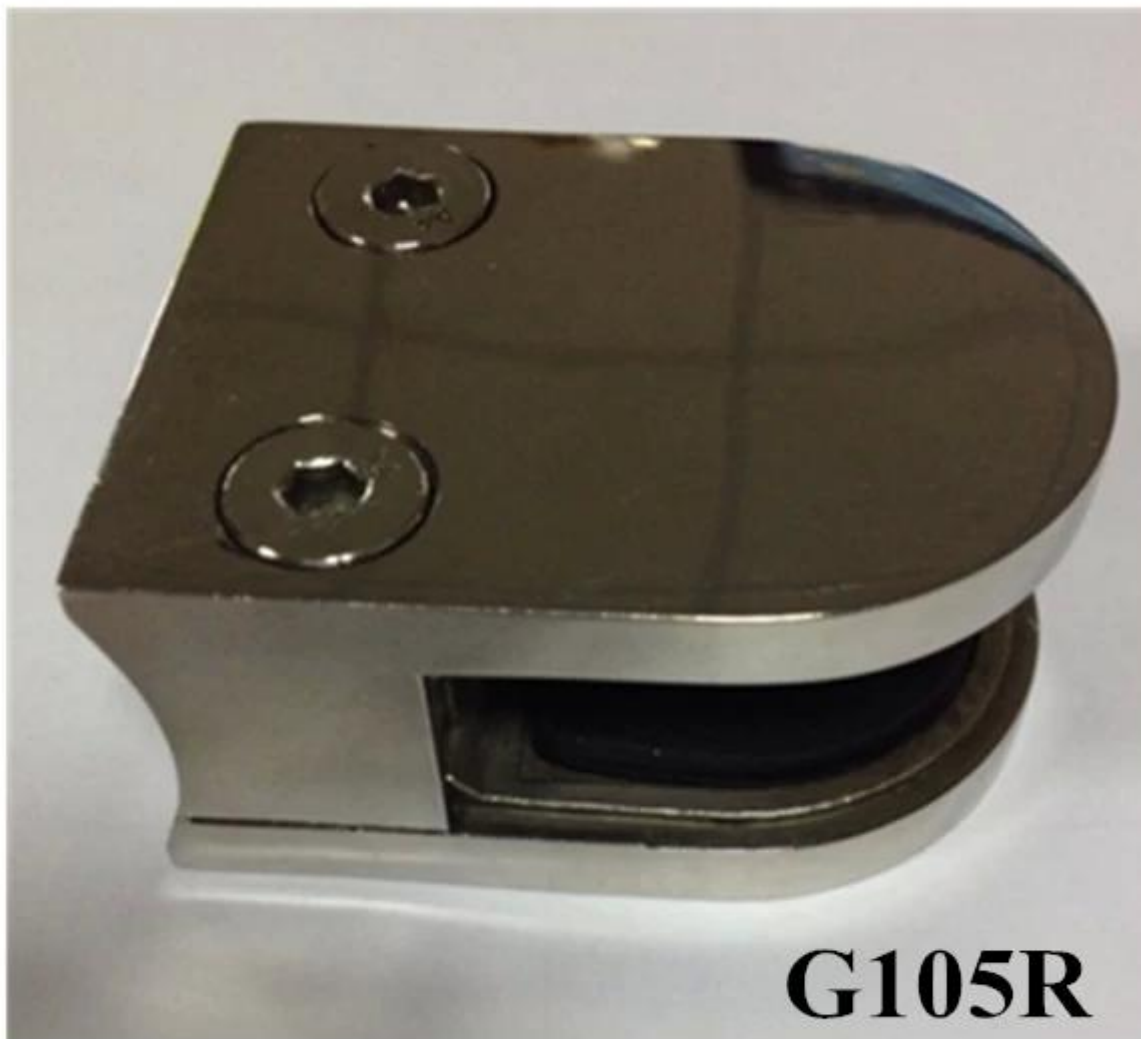

D collier de verre costume de 12mm verre

G105

[3/8 & quot; collier de verre montée sur verre balustrade poste ou au mur](#)

Finition: satiné ou miroir

[ISO9001: acier inoxydable 2008 collier de verre D pour 10-12mm verre trempé balustrade](#)

Si vous avez besoin de la pince de verre installé sur le poteau rond, notre G105R pourrait répondre à votre demande,
[ronds en acier inoxydable collier de verre pour la conception de l'escalier,](#)
[porcelaine acier inoxydable poste de main courante ronde collier de verre](#)
[pour balcon](#)

G105 avec insert en plastique

largement utilisé panneau de verre pince D pince avec le dos plat fixé sur le mur

[inox 316 verre balustrade balustrade escrime pince pour répondre à 12mm d'épaisseur et panneau poteau rond](#)

collier de verre avec rétention

G106

main courante inox sur, D verre pince, dos plat et le dos rond, de haute qualité

G106