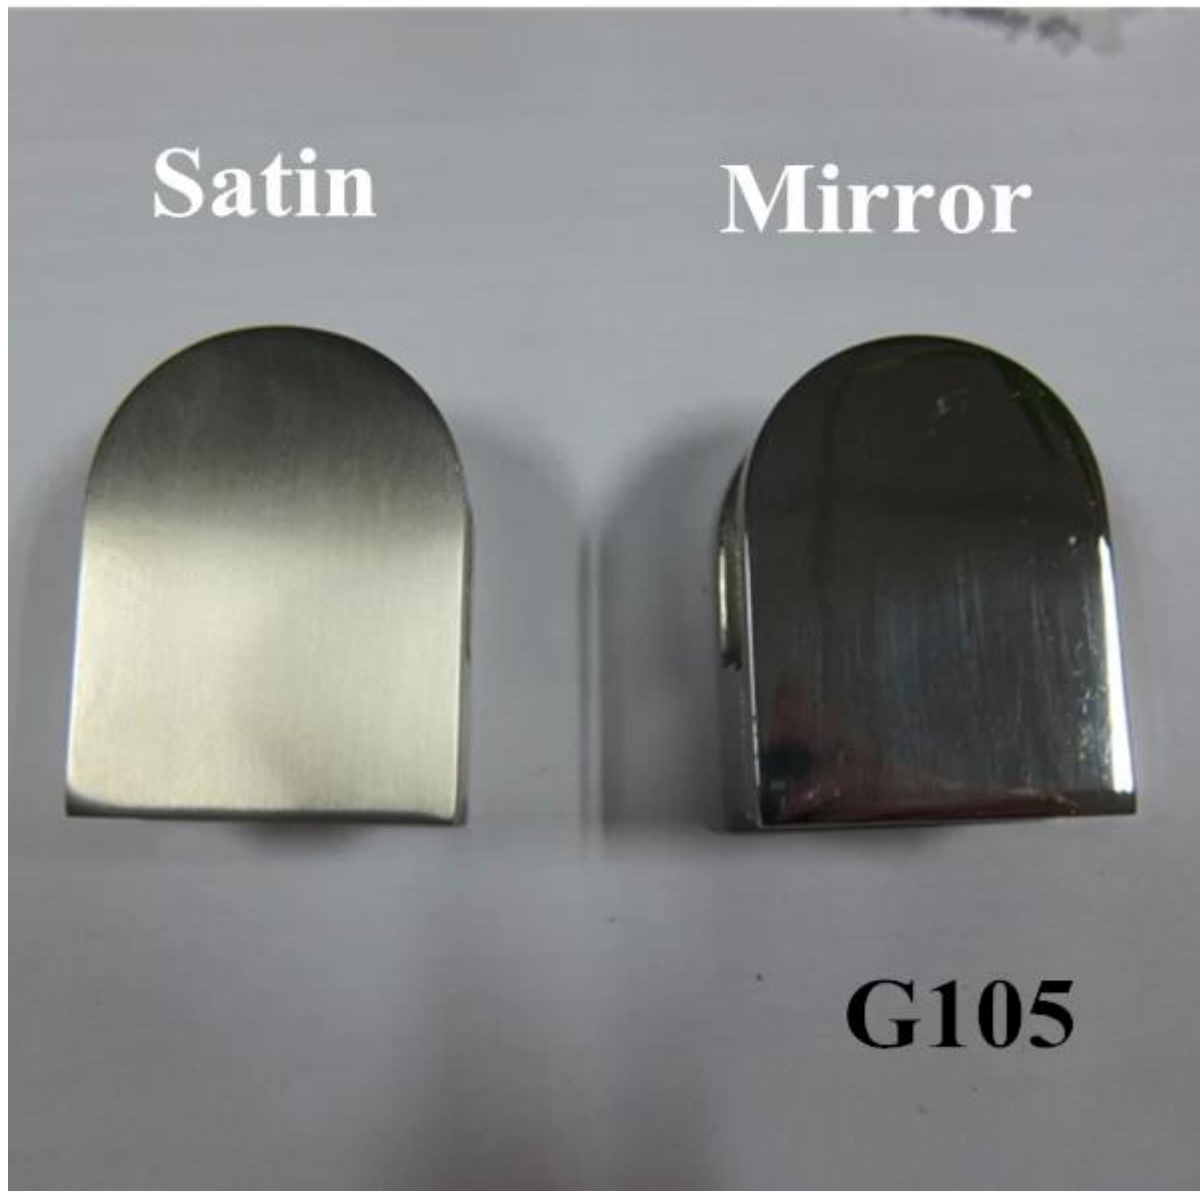

D collier de verre costume de 12mm verre

G105

[3/8 & quot; collier de verre montée sur verre balustrade poste ou au mur](#)

Finition: satiné ou miroir

[ISO9001: acier inoxydable 2008 collier de verre D pour 10-12mm verre trempé balustrade](#)

Si vous avez besoin de la pince de verre installé sur le poteau rond, notre G105R pourrait répondre à votre demande,
[ronds en acier inoxydable collier de verre pour la conception de l'escalier,](#)
[porcelaine acier inoxydable poste de main courante ronde collier de verre](#)
[pour balcon](#)

G105 avec insert en plastique

largement utilisé panneau de verre pince D pince avec le dos plat fixé sur le mur

[inox 316 verre balustrade balustrade escrime pince pour répondre à 12mm d'épaisseur et panneau poteau rond](#)

collier de verre avec rétention

G106

main courante inox sur, D verre pince, dos plat et le dos rond, de haute qualité

G106