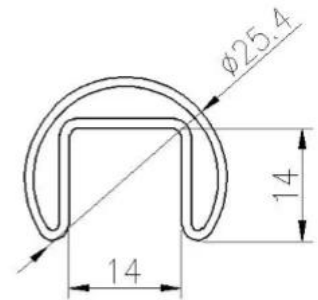

ProduitCaractéristiques:

Nom du produit	Pont Balustrade Baladails Base d'aluminium Railing Balustrade En verre Balcon Balcon	
Modèle	Alu-1262	
Hauteur totale	950/1050 / 1150mm ou personnalisé	
Matériaux	Chaussure de base	Aluminium 6063
	Mandrail de canal à sous	SS304 SS316
Finir	Mandrail de canal à sous	1.Mirror # 600 # 800
		2.Satin # 180 # 240 # 320 # 400
		3.Poueur recouverte
		4.Electrovaté
	Canal de base	1. Signal d'extérieur anodisé- extérieur
		2. Enduit en poudre (noir, blanc, etc.) - Norme extérieure
3. Finition de moulin en aluminium & SS304 / 316 couvercle (miroir, satin, électroplate de couleur)		

Chaussure de base en aluminium:

HautFenduTubeBalustradeEtAccessoires:

25 × 21MM, GROOVE 14 × 14MM

Surface treatment: satin brushed / mirror polished

25*21 tube

Model: SQ2521

DIAMETER 25.4MM, GROOVE 14 × 14MM

Surface treatment: satin brushed / mirror polished

Model: RD2525

**Dia25.4mm slotted handrail tube
14x14mm groove**

180 degree joiner

90 degree joiner

wall-rail joiner

end cap

Bienvenue à nous contacter si d'autres informations nécessaires: