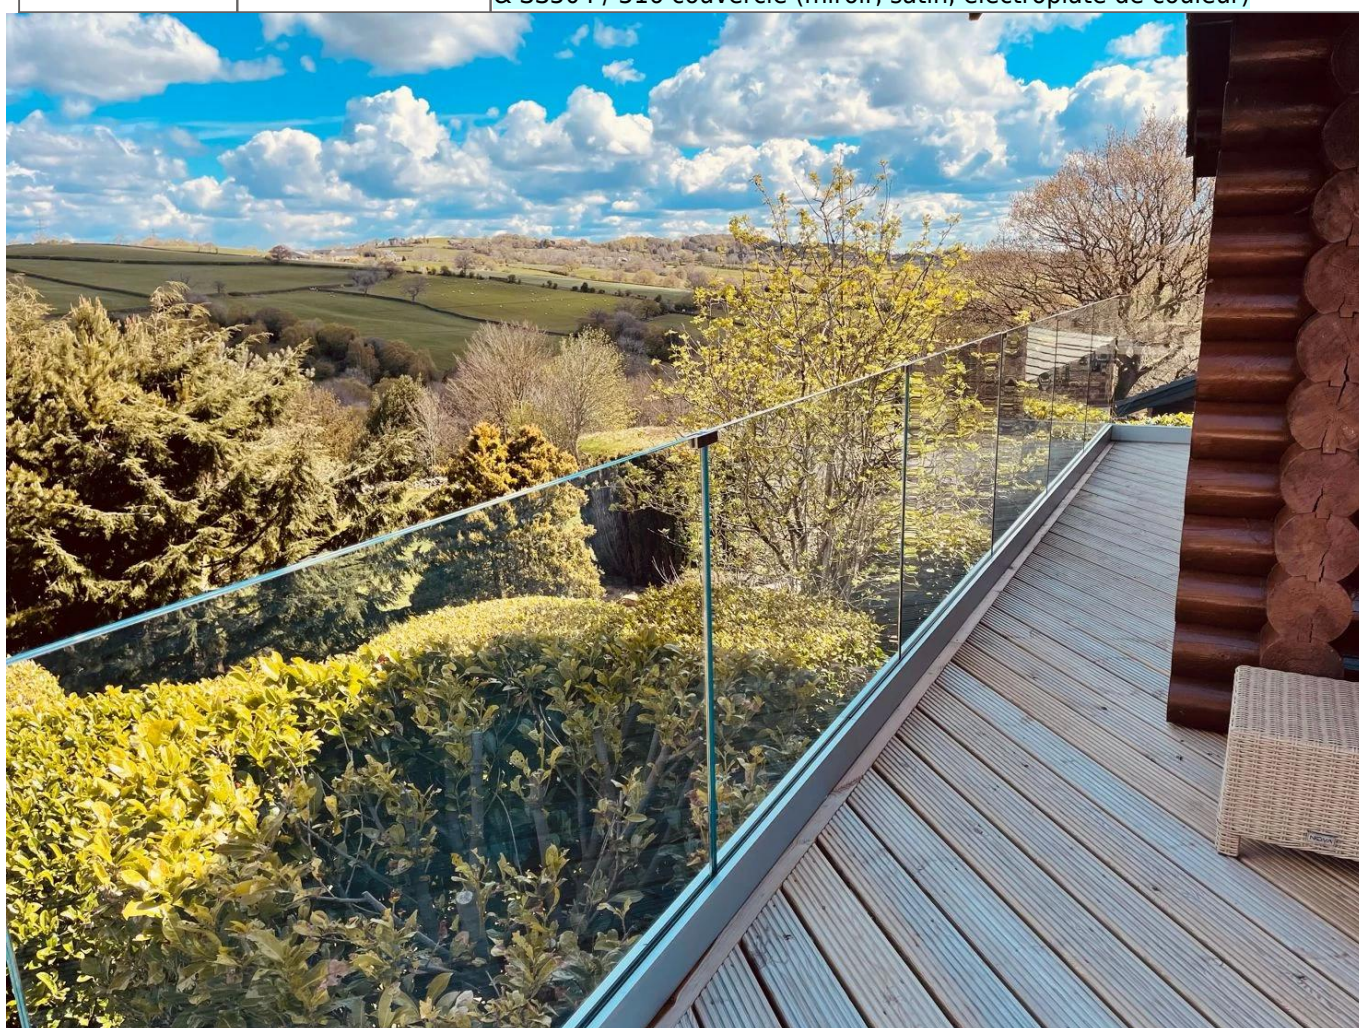

ProduitCaractéristiques:

Nom du produit	Pont Balustrade Baladails Base d'aluminium Railing Balustrade En verre Balcon Balcon	
Modèle	Alu-1262	
Hauteur totale	950/1050 / 1150mm ou personnalisé	
Matériaux	Chaussure de base	Aluminium 6063
	Mandrail de canal à sous	SS304 SS316
Finir	Mandrail de canal à sous	1.Mirror # 600 # 800
		2.Satin # 180 # 240 # 320 # 400
		3.Poueur recouverte
		4.Electrovaté
	Canal de base	1. Signal d'extérieur anodisé- extérieur
		2. Enduit en poudre (noir, blanc, etc.) - Norme extérieure
3. Finition de moulin en aluminium & SS304 / 316 couvercle (miroir, satin, électroplate de couleur)		

Chaussure de base en aluminium:

HautFenduTubeBalustradeEtAccessoires:

25 × 21MM, GROOVE 14 × 14MM

Surface treatment: satin brushed / mirror polished

25*21 tube

Model: SQ2521

DIAMETER 25.4MM, GROOVE 14 × 14MM