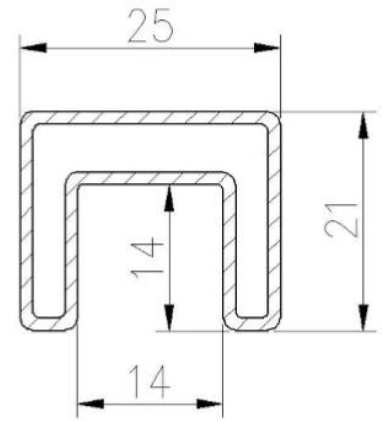

ProduitCaractéristiques:

Nom du produit	Pont Balustrade Baladails Base d'aluminium Railing Balustrade En verre Balcon Balcon	
Modèle	Alu-1262	
Hauteur totale	950/1050 / 1150mm ou personnalisé	
Matériaux	Chaussure de base	Aluminium 6063
	Mandrail de canal à sous	SS304 SS316
Finir	Mandrail de canal à sous	1.Mirror # 600 # 800
		2.Satin # 180 # 240 # 320 # 400
		3.Poueur recouverte
		4.Electrovaté
	Canal de base	1. Signal d'extérieur anodisé- extérieur
		2. Enduit en poudre (noir, blanc, etc.) - Norme extérieure
3. Finition de moulin en aluminium & SS304 / 316 couvercle (miroir, satin, électroplate de couleur)		

Chaussure de base en aluminium:

HautFenduTubeBalustradeEtAccessoires:

25 × 21MM, GROOVE 14 × 14MM

Surface treatment: satin brushed / mirror polished

25*21 tube

Model: SQ2521

DIAMETER 25.4MM, GROOVE 14 × 14MM

Surface treatment: satin brushed / mirror polished

Model: RD2525

**Dia25.4mm slotted handrail tube
14x14mm groove**

180 degree joiner

90 degree joiner

wall-rail joiner

end cap

Bienvenue à nous contacter si d'autres informations nécessaires: