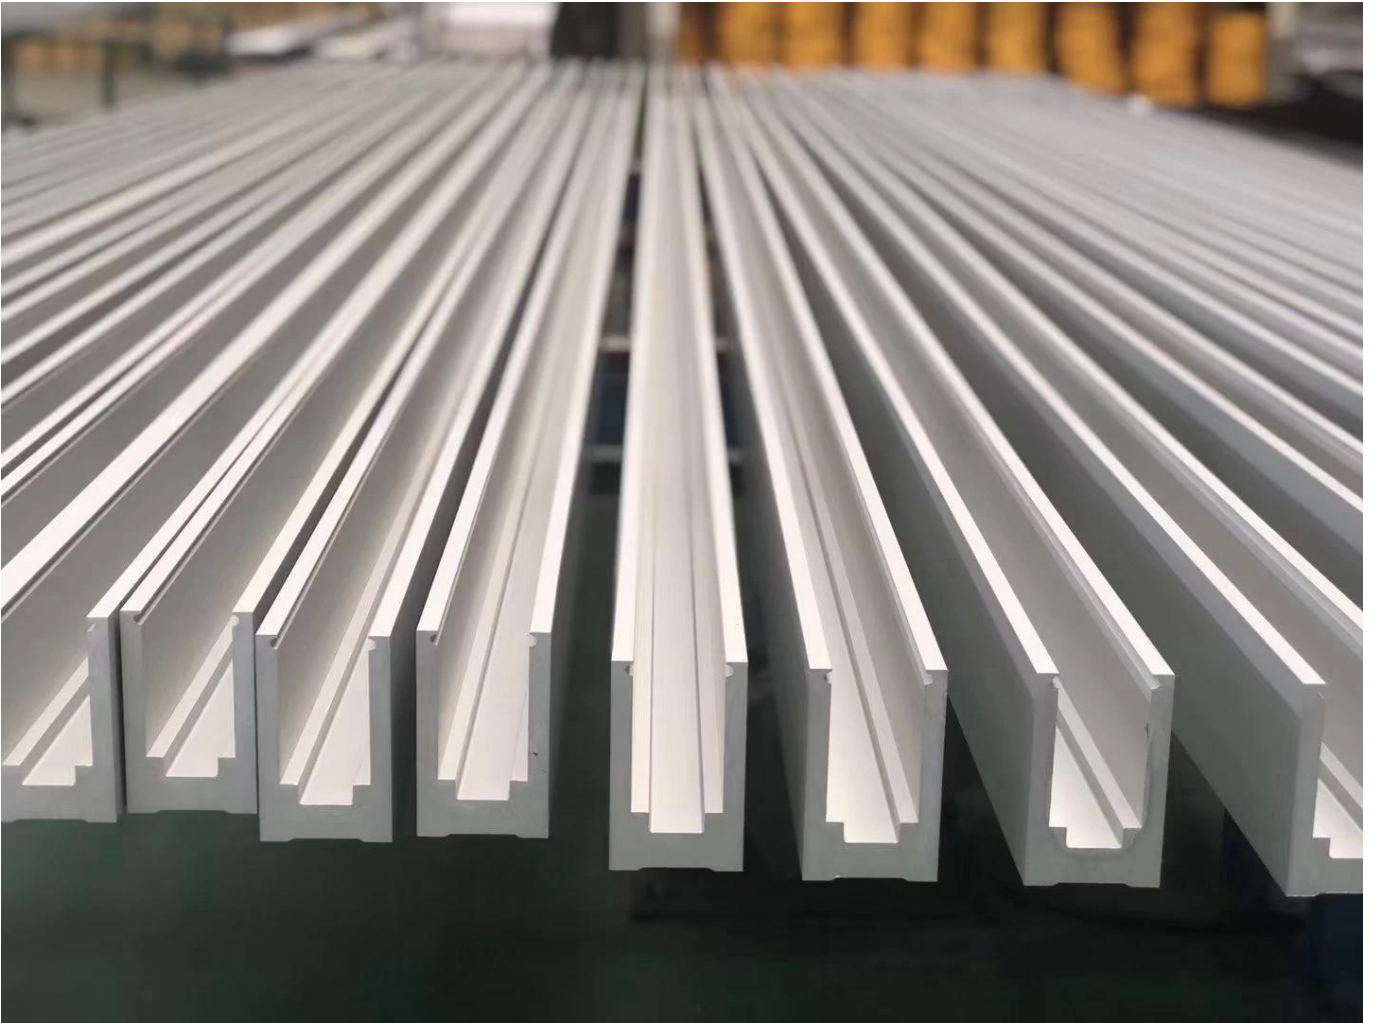

ProduitCaractéristiques:

Nom du produit	Pont Balustrade Baladails Base d'aluminium Railing Balustrade En verre Balcon Balcon	
Modèle	Alu-1262	
Hauteur totale	950/1050 / 1150mm ou personnalisé	
Matériaux	Chaussure de base	Aluminium 6063
	Mandrail de canal à sous	SS304 SS316
Finir	Mandrail de canal à sous	1.Mirror # 600 # 800
		2.Satin # 180 # 240 # 320 # 400
		3.Poueur recouverte
		4.Electrovaté
	Canal de base	1. Signal d'extérieur anodisé- extérieur
		2. Enduit en poudre (noir, blanc, etc.) - Norme extérieure
3. Finition de moulin en aluminium & SS304 / 316 couvercle (miroir, satin, électroplate de couleur)		

Chaussure de base en aluminium:

HautFenduTubeBalustradeEtAccessoires:

25 × 21MM, GROOVE 14 × 14MM

Surface treatment: satin brushed / mirror polished

25*21 tube

Model: SQ2521

DIAMETER 25.4MM, GROOVE 14 × 14MM

Surface treatment: satin brushed / mirror polished

Model: RD2525

**Dia25.4mm slotted handrail tube
14x14mm groove**

180 degree joiner

90 degree joiner

wall-rail joiner

end cap

Bienvenue à nous contacter si d'autres informations nécessaires: