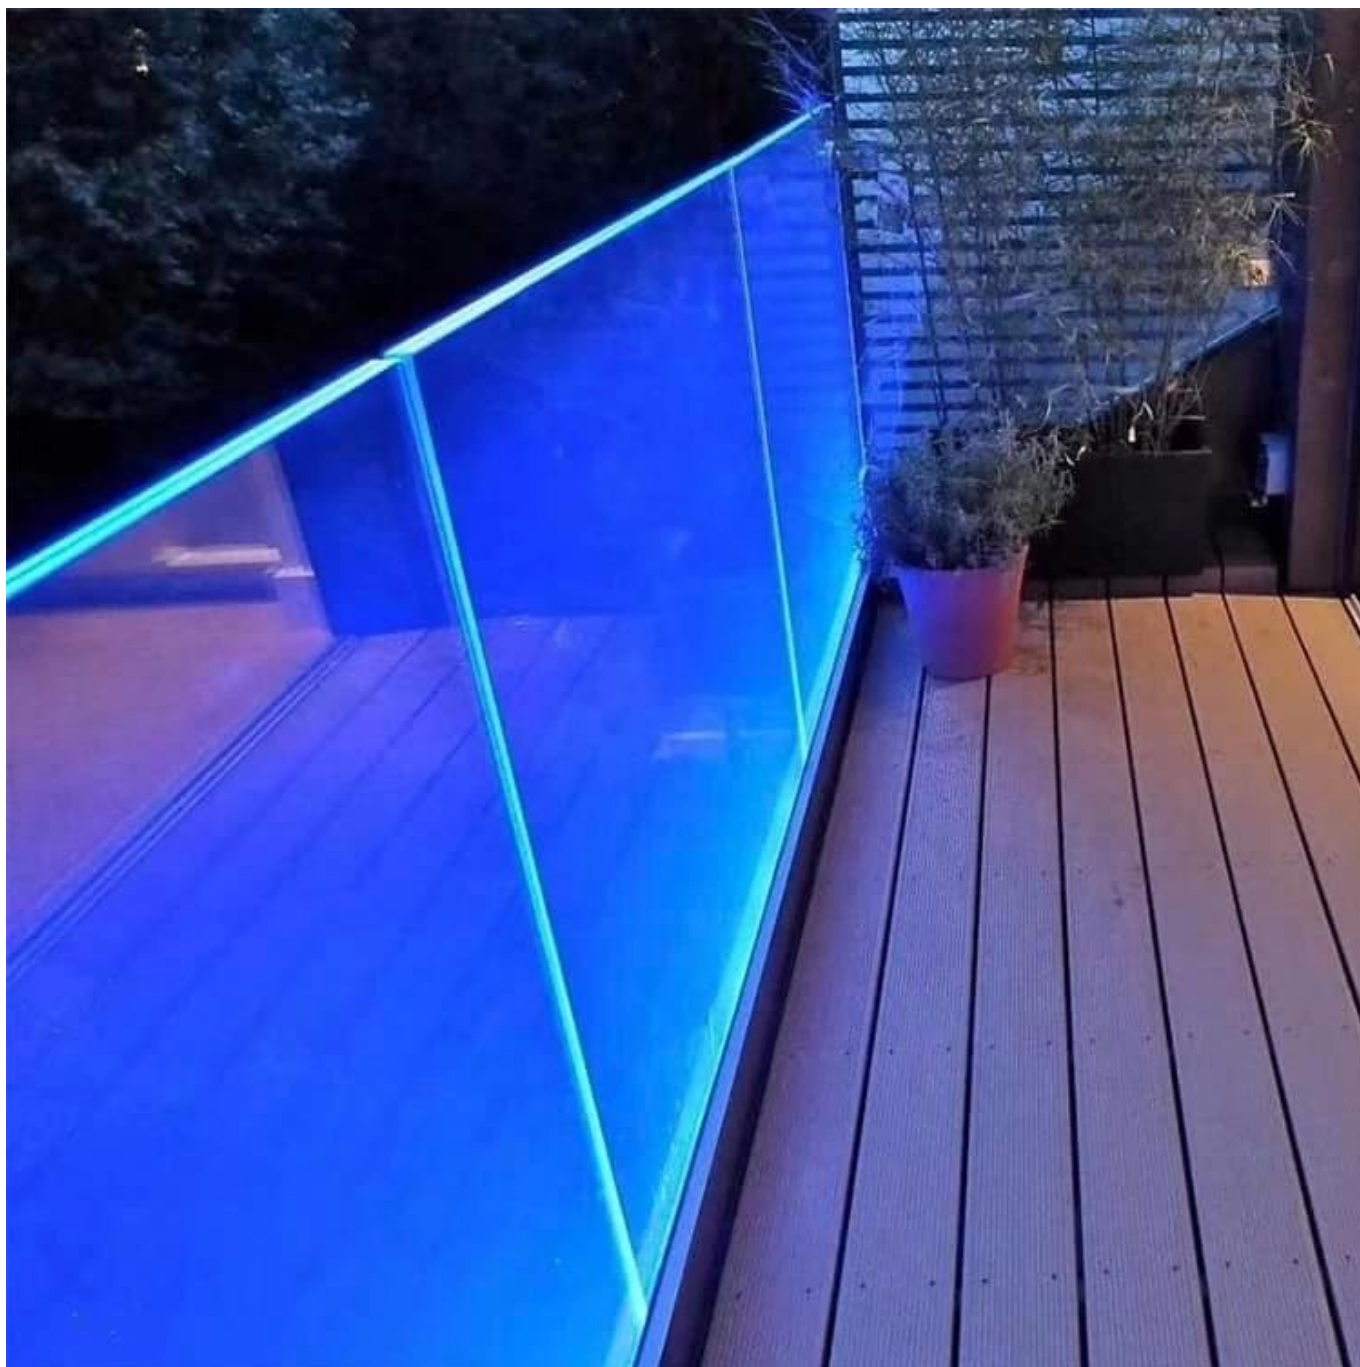

## Deck Outdoor LED Verre Railing Fradente Aluminium U Channel Verre Verre Balustrade Balcon Clâpez la barre de verre avec lumière LED

### Option de conception de garde-corps

- droit linéaire et courbé
- Verre de sécurité trempé et verre stratifié 10-21.52mm
- Top en verre, main courante et support de support de verre
- monté sur le sol et monté par latéral
- Conception résidentielle et garde-corps commerciaux

<b>Nom du produit</b>	Balustrade en verre sans cadre en aluminium U canal U canal sans cadre Balcon Escalier de piscine
<b>Dimensions</b>	Personnalisé, selon les exigences spécifiques du client.
<b>Matériel</b>	<b>Informations sur le profil</b>
	Matériau: aluminium (6063-T5) Longueur de profil 3m Épaisseur du mur de profil: 10 mm Couleur: original, argent, noir, graphite
	<b>Option de verre</b>
	Verre laminé, verre trempé, verre bas-E, verre flotté, verre réfléchissant vitrage simple / double vitrage Simple: 8/10 / 12mm Double: , 6.38mm, 8.76mm 10.76mm 11.52mm, etc. Couleur:Clear, Ford bleu réfléchissant, vert réfléchissant, faible e. etc. Toute autre épaisseur de verre selon les exigences du client.
	<b>Hardwares</b>
	SilreSigne, couvercle en acier inoxydable, garde-corps en acier inoxydable Haute qualité faite en Chine
<b>Finition</b>	Poudre recouverte ou anodisation
<b>Emballage</b>	Sac à bulles + cadre en bois
<b>Lieu applicable</b>	Écoles, restaurants, bâtiments commerciaux et résidentiel, etc.
<b>Délai de livraison</b>	15-25 jours après réception du dépôt