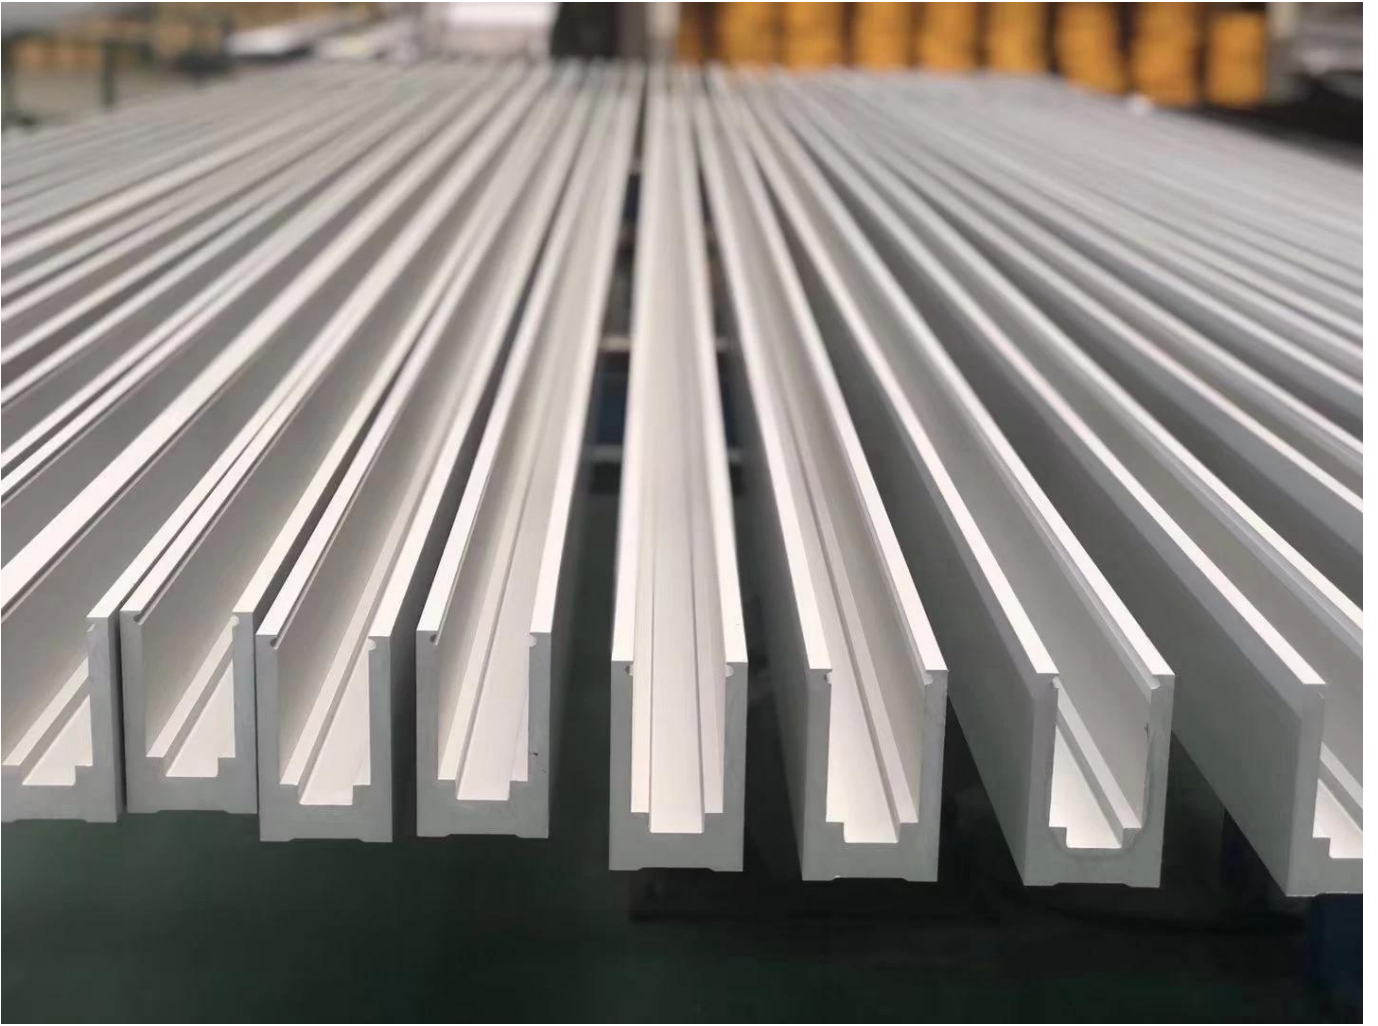

## Deck Outdoor LED Verre Railing Fradente Aluminium U Channel Verre Verre Balustrade Balcon Clâpez la barre de verre avec lumière LED

### Option de conception de garde-corps

- droit linéaire et courbé
- Verre de sécurité trempé et verre stratifié 10-21.52mm
- Top en verre, main courante et support de support de verre
- monté sur le sol et monté par latéral
- Conception résidentielle et garde-corps commerciaux

<b>Nom du produit</b>	Balustrade en verre sans cadre en aluminium U canal U canal sans cadre Balcon Escalier de piscine
<b>Dimensions</b>	Personnalisé, selon les exigences spécifiques du client.
<b>Matériel</b>	<b>Informations sur le profil</b>
	Matériau: aluminium (6063-T5) Longueur de profil 3m Épaisseur du mur de profil: 10 mm Couleur: original, argent, noir, graphite
	<b>Option de verre</b>
	Verre laminé, verre trempé, verre bas-E, verre flotté, verre réfléchissant vitrage simple / double vitrage Simple: 8/10 / 12mm Double: , 6.38mm, 8.76mm 10.76mm 11.52mm, etc. Couleur:Clear, Ford bleu réfléchissant, vert réfléchissant, faible e. etc. Toute autre épaisseur de verre selon les exigences du client.
	<b>Hardwares</b>
	SilreSigne, couvercle en acier inoxydable, garde-corps en acier inoxydable Haute qualité faite en Chine
<b>Finition</b>	Poudre recouverte ou anodisation
<b>Emballage</b>	Sac à bulles + cadre en bois
<b>Lieu applicable</b>	Écoles, restaurants, bâtiments commerciaux et résidentiel, etc.
<b>Délai de livraison</b>	15-25 jours après réception du dépôt

**HautBalustradeTube:**

**Panneau de clôture en verre:**

**Channel de base en aluminium:**

**Bienvenue à nous contacter pour plus d'informations:**

**Veille**

**Email: [sales03@launch-china.cn](mailto:sales03@launch-china.cn)**