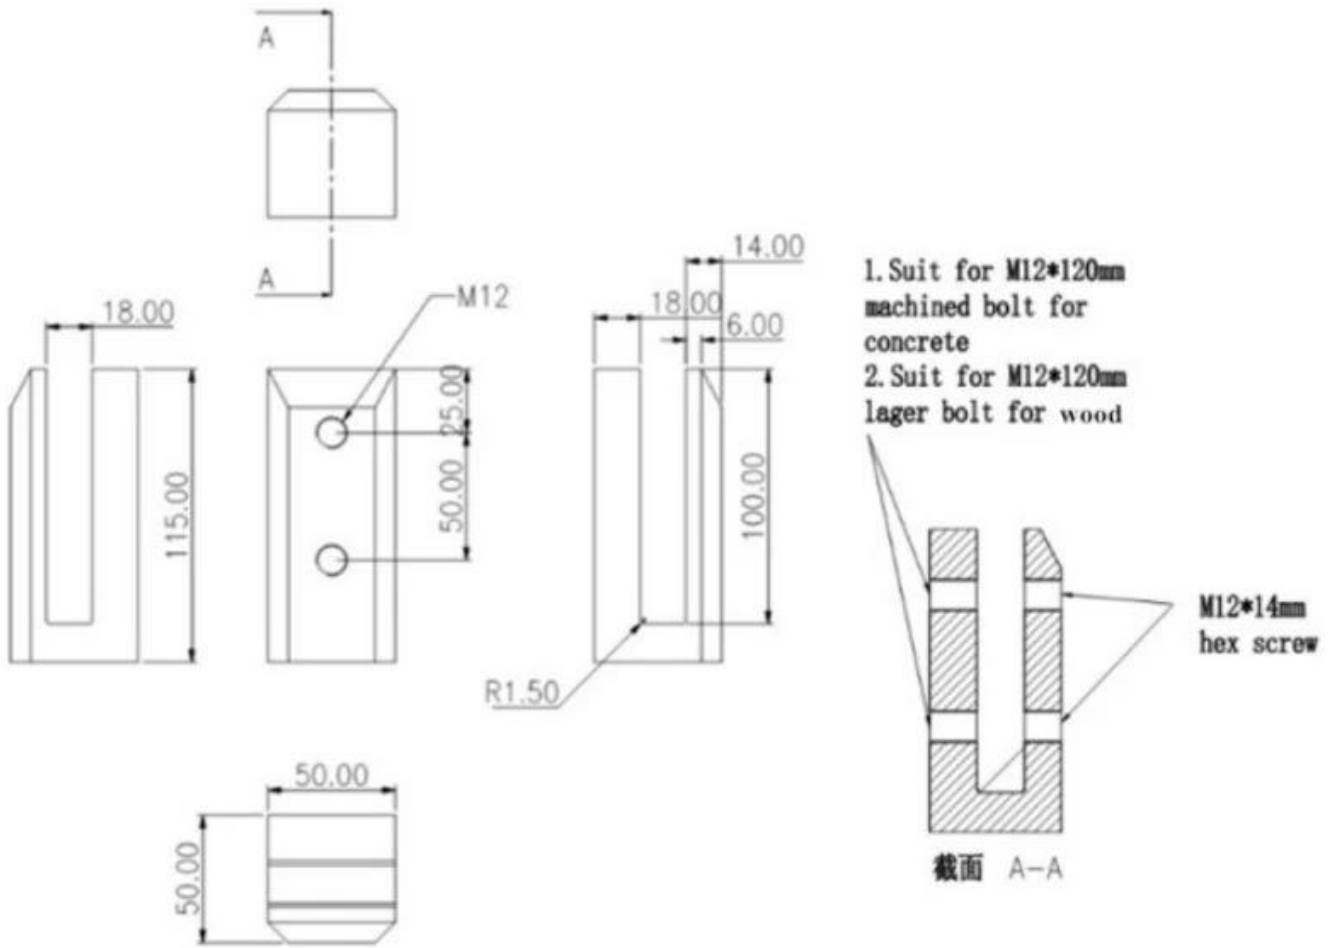

### **Produit Spécifications.**

Nom du produit	Embout de verre monté sur le côté
Matériel	Inox 2205 duplex
Finition de surface	Miroir poli, satiné brossé, mat noir
Épaisseur du verre	8-13.52mm, verre sans trou
Tailles	Selon le dessin
Application	Garde-corps de balcon, garde-corps de terrasse, etc.
MOQ	10 pièces

### **Produit montrer**

**Dessin technique**

**Emballage et Production de masse**

1 pièces dans une boîte blanche, 12 pièces dans une boîte de dessin animé  
**Projet image**

Si vous êtes intéressé par ce produit, n'hésitez pas à me contacter .